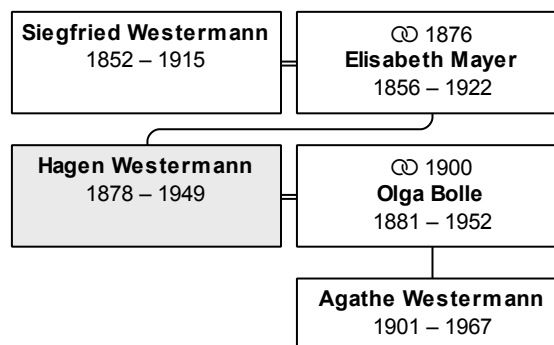

Die nächsten Verwandten:

Beruf: Forstarbeiter

[zum Personenverzeichnis](#)   [zum Inhaltsverzeichnis](#)