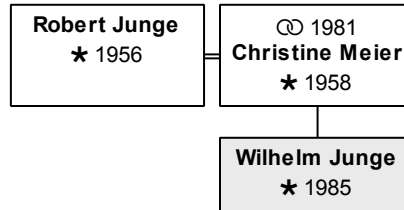

geboren 25.4.1985 in Stuttgart

aktuelles Alter: 27 Jahre

Vater: Robert Junge (DsNr 27)

Mutter: Christine Junge, geb. Meier (DsNr 26)

Geschwister

1: Claudia Junge (DsNr 43)

Die nächsten Verwandten:

Beruf: Auszubildender Industrie-Kaufmann