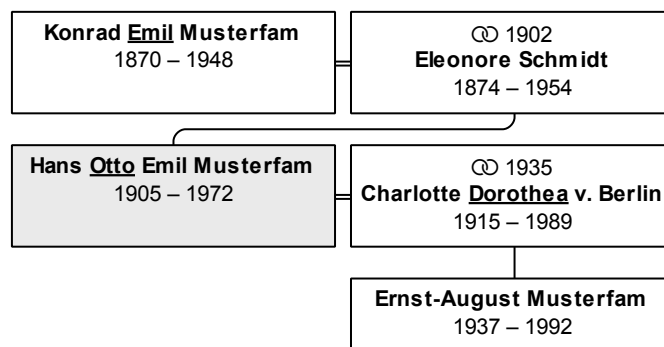

Notiz:

Aktiv im Gemeinderat

[zum Personenverzeichnis](#)   [zum Inhaltsverzeichnis](#)

DsNr 1

---

aktueller/letzter Nachname: **Musterfam**

Vorname(n): **Hans Otto Emil**

Kosenname: **Otti**

geboren 2.3.1905 in Berlin

gestorben 8.11.1972 in Potsdam

bestattet in Teltow

erreichtes Alter: 67 Jahre

Vater: Konrad Emil Musterfam (DsNr 2)

Mutter: Eleonore Musterfam, geb. Schmidt (DsNr 3)

Partner und Kinder:

Partner 1: Charlotte Dorothea Musterfam, geb. v. Berlin (DsNr 8)

geheiratet 19.4.1935 in Potsdam

Kind 1: Ernst-August Musterfam (DsNr 12)

Geschwister

1: Johanna Louise Musterfam (DsNr 11)

2: Bernd Konrad Wilhelm Musterfam (DsNr 5)

3: Elfriede Bergmann, geb. Musterfam (DsNr 6)

4: Sabine Meier, geb. Musterfam (DsNr 7)

Die nächsten Verwandten:

Beruf: Industrieller

[zum Personenverzeichnis](#)   [zum Inhaltsverzeichnis](#)

DsNr 63

---

aktueller/letzter Nachname: **Musterfam**

Vorname(n): **Pauline Edelgard**

geboren 12.12.1867 in Berlin