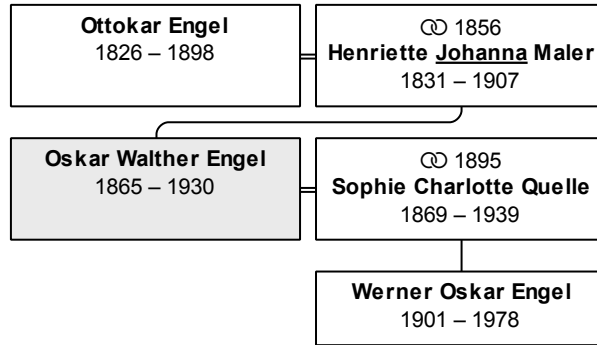

Die nächsten Verwandten:

Beruf: Textil-Fabrikant

[zum Personenverzeichnis](#)   [zum Inhaltsverzeichnis](#)

DsNr 159

aktueller/letzter Nachname: **Engel**

Vorname(n): **Ottokar**

geboren 23.7.1826 in Gießen

gestorben 4.2.1898 in Gießen

erreichtes Alter: 71 Jahre

Partner und Kinder:

Partner 1: Henriette Johanna Engel, geb. Maler (DsNr 162)

geheiratet 31.10.1856 in Gießen

Kind 1: Oskar Walther Engel (DsNr 158)