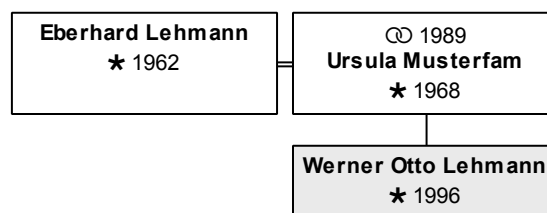

Die nächsten Verwandten:

Beruf: Schüler

[zum Personenverzeichnis](#)   [zum Inhaltsverzeichnis](#)

DsNr 162

Geburtsname: **Maler**

aktueller/letzter Nachname: **Engel**

Vorname(n): **Henriette Johanna**

geboren 2.12.1831 in Gießen