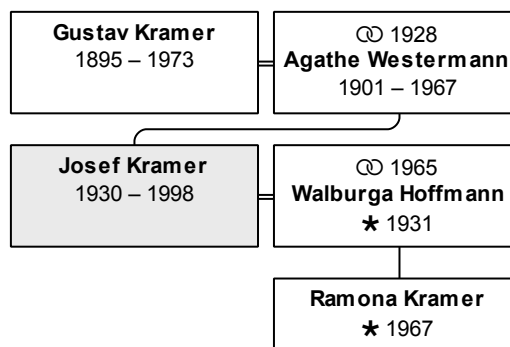

Die nächsten Verwandten:

Beruf: Schornsteinfeger-Meister

[zum Personenverzeichnis](#)   [zum Inhaltsverzeichnis](#)

DsNr 56

Geburtsname: **Kramer**

aktueller/letzter Nachname: **Musterfam**

Vorname(n): **Ramona**

geboren 21.4.1967 in Kiel