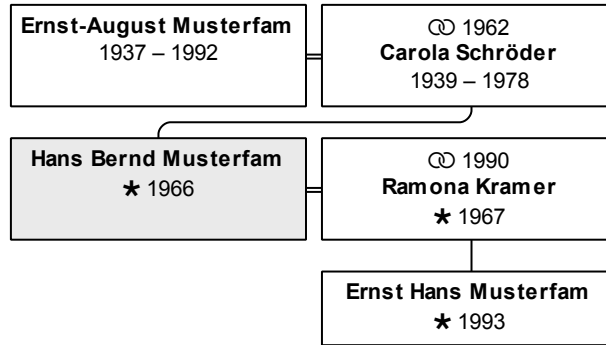

Die nächsten Verwandten:

Beruf: Journalist

[zum Personenverzeichnis](#)   [zum Inhaltsverzeichnis](#)

DsNr 11

aktueller/letzter Nachname: **Musterfam**

Vorname(n): **Johanna Louise**

geboren 27.3.1904 in Berlin

gestorben 11.9.1906 in Berlin

erreichtes Alter: 2 Jahre

Vater: Konrad Emil Musterfam (DsNr 2)

Mutter: Eleonore Musterfam, geb. Schmidt (DsNr 3)

Geschwister

1: Hans Otto Emil Musterfam (DsNr 1)

2: Bernd Konrad Wilhelm Musterfam (DsNr 5)

3: Elfriede Bergmann, geb. Musterfam (DsNr 6)

4: Sabine Meier, geb. Musterfam (DsNr 7)