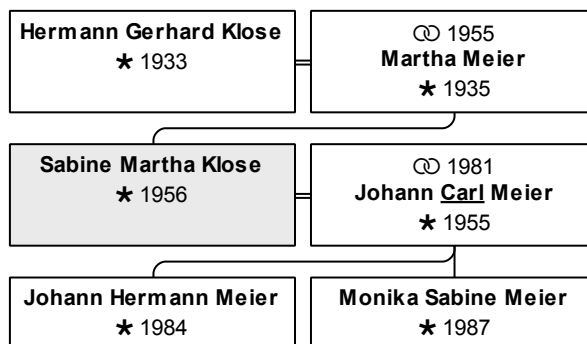

Die nächsten Verwandten:

Beruf: Lektorin

[zum Personenverzeichnis](#)   [zum Inhaltsverzeichnis](#)

DsNr 140

---

aktueller/letzter Nachname: **Kluge**

Vorname(n): **Hans-Georg**

geboren 28.7.1899 in Fürth