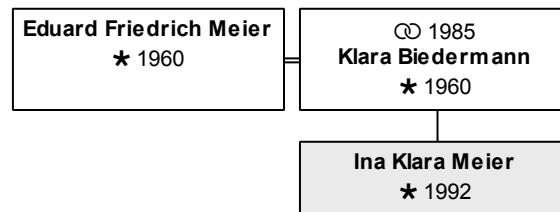

DsNr 51

---

aktueller/letzter Nachname: **Meier**

Vorname(n): **Ina Klara**

geboren 28.4.1992 in Karlsruhe

aktuelles Alter: 20 Jahre

Vater: Eduard Friedrich Meier (DsNr 28)

Mutter: Klara Meier, geb. Biedermann (DsNr 29)

Geschwister

1: Friedrich Ernst Meier (DsNr 45)

2: Barbara Meier (DsNr 46)

Die nächsten Verwandten: