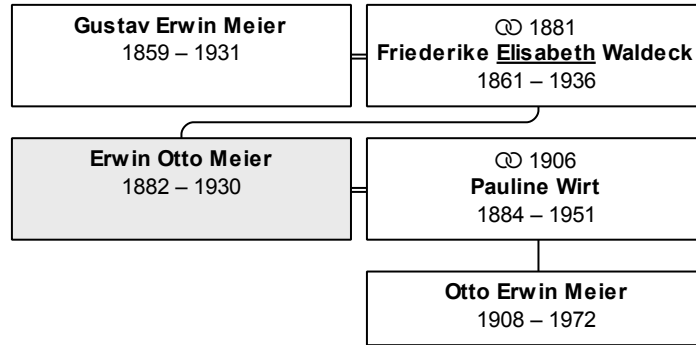

Die nächsten Verwandten:

Beruf: Dr. med., prakt. Arzt

[zum Personenverzeichnis](#)   [zum Inhaltsverzeichnis](#)

DsNr 169

---

aktueller/letzter Nachname: **Meier**

Vorname(n): **Friedrich**

geboren 7.4.1885 in Garmisch

getauft 8.5.1885 in Garmisch

gestorben 23.8.1965 in München

erreichtes Alter: 80 Jahre

Vater: Gustav Erwin Meier (DsNr 170)

Mutter: Friederike Elisabeth Meier, geb. Waldeck (DsNr 172)

Partner und Kinder:

Partner 1: Martha Luise Meier, geb. Keller (DsNr 171)

geheiratet 23.2.1909 in München

Kind 1: Gustav Wilhelm Meier (DsNr 10)

Geschwister

1: Erwin Otto Meier (DsNr 175)