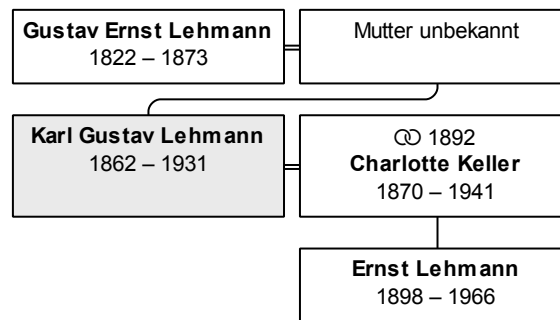

Die nächsten Verwandten:

Beruf: Maurer

[zum Personenverzeichnis](#)   [zum Inhaltsverzeichnis](#)

DsNr 41

---

aktueller/letzter Nachname: **Lehmann**

Vorname(n): **Werner Otto**

geboren 7.7.1996 in Berlin

aktuelles Alter: 16 Jahre

Vater: Eberhard Lehmann (DsNr 24)

Mutter: Ursula Lehmann, geb. Musterfam (DsNr 23)

Geschwister

1: Ernst Eberhard Lehmann (DsNr 39)

2: Carola Ursula Lehmann (DsNr 40)

3: Dorothea Louise Lehmann (DsNr 42)