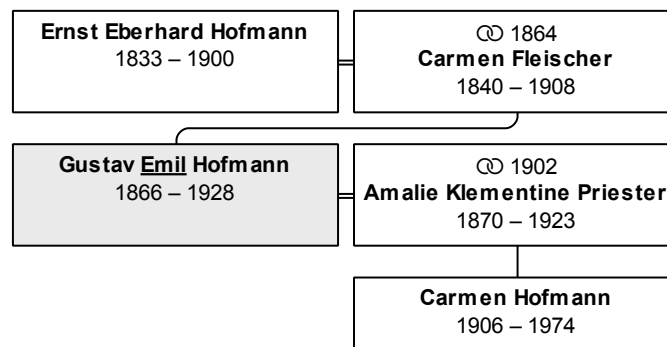

DsNr 104

---

aktueller/letzter Nachname: **Hofmann**

Vorname(n): **Gustav Emil**

geboren 22.12.1866 in Eschwege

gestorben 7.1.1928 in Eschwege

erreichtes Alter: 61 Jahre

Vater: Ernst Eberhard Hofmann (DsNr 106)

Mutter: Carmen Hofmann, geb. Fleischer (DsNr 107)

Partner und Kinder:

Partner 1: Amalie Klementine Hofmann, geb. Priester (DsNr 105)

geheiratet 8.3.1902 in Eschwege

Kind 1: Carmen Junge, geb. Hofmann (DsNr 102)

Die nächsten Verwandten:

Beruf: Oberpostsekretär

DsNr 106

---

aktueller/letzter Nachname: **Hofmann**

Vorname(n): **Ernst Eberhard**

geboren 4.9.1833 in Eisenach

gestorben 5.5.1900 in Eschwege

erreichtes Alter: 66 Jahre

Partner und Kinder:

Partner 1: Carmen Hofmann, geb. Fleischer (DsNr 107)

geheiratet 27.5.1864 in Eschwege

Kind 1: Gustav Emil Hofmann (DsNr 104)