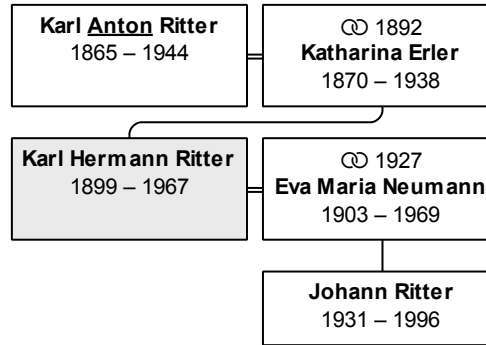

Die nächsten Verwandten:

Beruf: Apotheker

[zum Personenverzeichnis](#)   [zum Inhaltsverzeichnis](#)

DsNr 33

---

aktueller/letzter Nachname: **Ritter**

Vorname(n): **Karl Johann**

geboren 15.3.1963 in Freiburg

aktuelles Alter: 49 Jahre

Vater: Johann Ritter (DsNr 125)

Mutter: Dorothea Maria Ritter, geb. Altmann (DsNr 126)

Partner und Kinder:

Partner 1: Elisabeth Ritter, geb. Bergmann (DsNr 31)

geheiratet 27.4.1986 in Leverkusen

Kind 1: Johann Adolf Ritter (DsNr 47)

Kind 2: Georg Justus Ritter (DsNr 48)

Kind 3: Susanne Maria Ritter (DsNr 49)

Kind 4: Charlotte Ilse Ritter (DsNr 50)

Geschwister

1: Ulrike Drescher, geb. Ritter (DsNr 184)