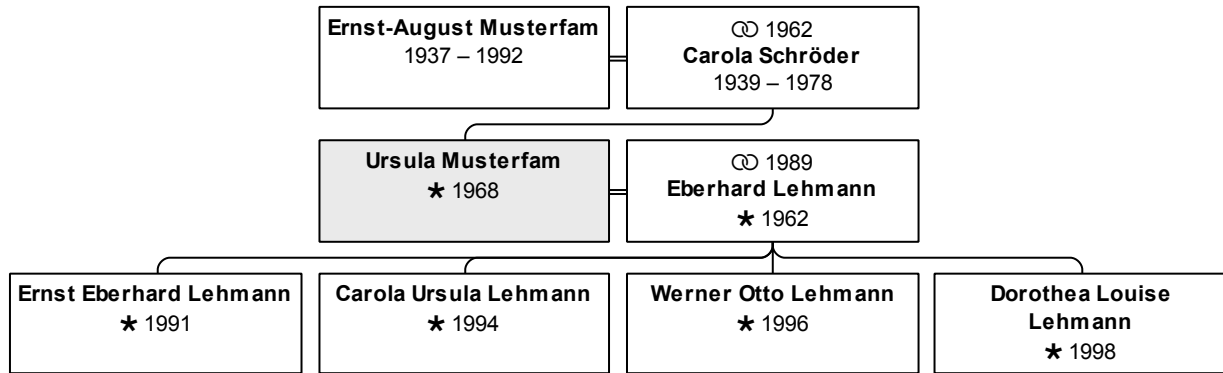

Die nächsten Verwandten:

Beruf: Drogistin

[zum Personenverzeichnis](#)   [zum Inhaltsverzeichnis](#)

DsNr 128

Geburtsname: **Neumann**

aktueller/letzter Nachname: **Ritter**

Vorname(n): **Eva Maria**

geboren 3.12.1903 in Badenweiler

gestorben 7.3.1969 in Freiburg

erreichtes Alter: 65 Jahre

Vater: Johann Karl Neumann (DsNr 135)

Mutter: Louise Neumann, geb. Kirchner (DsNr 136)

Partner und Kinder:

Partner 1: Karl Hermann Ritter (DsNr 127)

geheiratet 24.5.1927 in Badenweiler

Kind 1: Johann Ritter (DsNr 125)