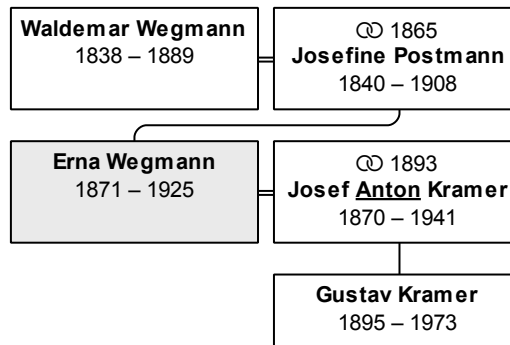

Mutter: Josefine Wegmann, geb. Postmann (DsNr 80)

Partner und Kinder:

Partner 1: Josef Anton Kramer (DsNr 71)

geheiratet 17.4.1893 in Kiel

Kind 1: Gustav Kramer (DsNr 67)

Die nächsten Verwandten:

Beruf: Hausfrau

[zum Personenverzeichnis](#)   [zum Inhaltsverzeichnis](#)

DsNr 79

---

aktueller/letzter Nachname: **Wegmann**

Vorname(n): **Waldemar**

geboren 9.6.1838 in Kiel

gestorben etwa Mrz 1889

erreichtes Alter: etwa 50 Jahre

Partner und Kinder:

Partner 1: Josefine Wegmann, geb. Postmann (DsNr 80)

geheiratet 12.8.1865 in Kiel

Kind 1: Erna Kramer, geb. Wegmann (DsNr 72)