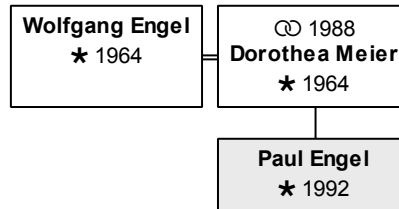

Geschwister

- 1: Friedrich Engel (DsNr 58)
- 2: Friederike Engel (DsNr 60)

Die nächsten Verwandten:

Beruf: Schüler

[zum Personenverzeichnis](#)   [zum Inhaltsverzeichnis](#)

DsNr 155

---

aktueller/letzter Nachname: **Engel**

Vorname(n): **Walther**

geboren 23.7.1938 in Gießen

gestorben 14.2.1999 in Wetzlar

erreichtes Alter: 60 Jahre

Vater: Werner Oskar Engel (DsNr 157)

Mutter: Sara Engel, geb. Trautmann (DsNr 160)

Partner und Kinder:

Partner 1: Magdalena Engel, geb. Bauer (DsNr 156)

geheiratet 29.4.1962 in Wetzlar

Kind 1: Wolfgang Engel (DsNr 38)