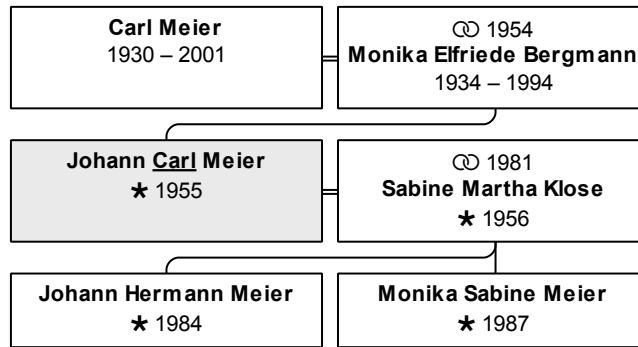

Die nächsten Verwandten:

Beruf: Dipl.-Ing.

[zum Personenverzeichnis](#)   [zum Inhaltsverzeichnis](#)

DsNr 26

Geburtsname: **Meier**

aktueller/letzter Nachname: **Junge**

Vorname(n): **Christine**

geboren 8.7.1958 in Stuttgart

aktuelles Alter: 54 Jahre

Vater: Carl Meier (DsNr 179)

Mutter: Monika Elfriede Meier, geb. Bergmann (DsNr 14)

Partner und Kinder:

Partner 1: Robert Junge (DsNr 27)

geheiratet 22.11.1981 in Stuttgart

Kind 1: Claudia Junge (DsNr 43)

Kind 2: Wilhelm Junge (DsNr 44)

Geschwister

1: Johann Carl Meier (DsNr 25)

2: Eduard Friedrich Meier (DsNr 28)