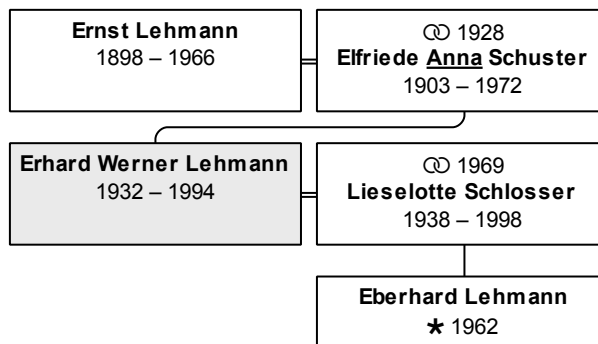

Die nächsten Verwandten:

Beruf: Bauunternehmer

[zum Personenverzeichnis](#)   [zum Inhaltsverzeichnis](#)