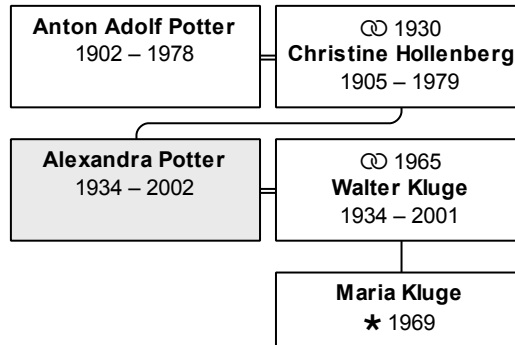

Partner und Kinder:

Partner 1: Walter Kluge (DsNr 138)

geheiratet 16.3.1965 in Nürnberg

Kind 1: Maria Bergmann, geb. Kluge (DsNr 34)

Die nächsten Verwandten:

Beruf: MTA

[zum Personenverzeichnis](#)   [zum Inhaltsverzeichnis](#)

DsNr 150

---

aktueller/letzter Nachname: **Potter**

Vorname(n): **Christoph Anton**

geboren 11.7.1832 in Augsburg

gestorben 24.9.1894 in Augsburg

erreichtes Alter: 62 Jahre

Partner und Kinder:

Partner 1: Partner unbekannt

Kind 1: Max Christian Potter (DsNr 148)