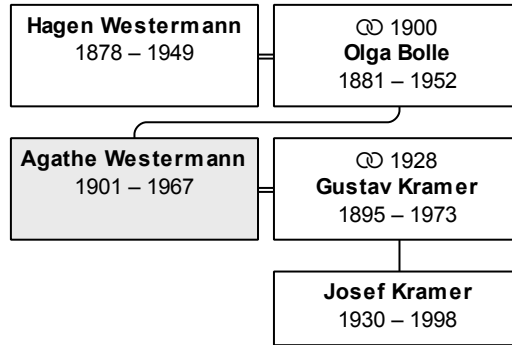

Die nächsten Verwandten:

Beruf: Hebamme

[zum Personenverzeichnis](#)   [zum Inhaltsverzeichnis](#)

DsNr 75

---

aktueller/letzter Nachname: **Westermann**

Vorname(n): **Hagen**

geboren 12.8.1878 in Lübeck

gestorben 3.11.1949 in Kiel

erreichtes Alter: 71 Jahre

Vater: Siegfried Westermann (DsNr 77)

Mutter: Elisabeth Westermann, geb. Mayer (DsNr 78)

Partner und Kinder:

Partner 1: Olga Westermann, geb. Bolle (DsNr 76)

geheiratet 12.8.1900 in Kiel

Kind 1: Agathe Kramer, geb. Westermann (DsNr 68)