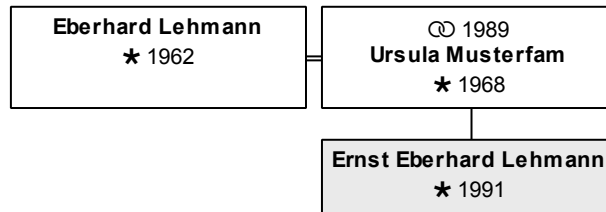

Die nächsten Verwandten:

Beruf: Schüler

[zum Personenverzeichnis](#)   [zum Inhaltsverzeichnis](#)

DsNr 95

---

aktueller/letzter Nachname: **Lehmann**

Vorname(n): **Gustav Ernst**

geboren etwa 1822 in Bochum

gestorben 12.8.1873 in Bochum

erreichtes Alter: etwa 51 Jahre

Partner und Kinder:

Partner 1: Partner unbekannt

Kind 1: Karl Gustav Lehmann (DsNr 94)