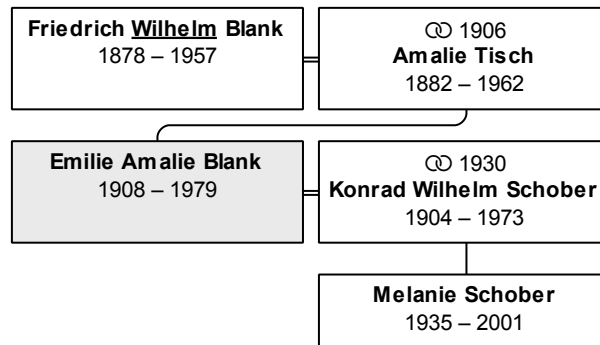

DsNr 120

Geburtsname: **Blank**

aktueller/letzter Nachname: **Schober**

Vorname(n): **Emilie Amalie**

geboren 13.7.1908 in Freiburg

gestorben 24.2.1979 in Baden-Baden

erreichtes Alter: 70 Jahre

Vater: Friedrich Wilhelm Blank (DsNr 121)

Mutter: Amalie Blank, geb. Tisch (DsNr 122)

Partner und Kinder:

Partner 1: Konrad Wilhelm Schober (DsNr 119)

geheiratet 2.5.1930 in Freiburg

Kind 1: Melanie Biedermann, geb. Schober (DsNr 115)

Die nächsten Verwandten:

Beruf: Gesangs-Lehrerin

[zum Personenverzeichnis](#)   [zum Inhaltsverzeichnis](#)

DsNr 121

---

aktueller/letzter Nachname: **Blank**

Vorname(n): **Friedrich Wilhelm**

Kosenname: **Willi**

geboren 12.9.1878 in Freiburg

gestorben 4.2.1957 in Freiburg

erreichtes Alter: 78 Jahre

Partner und Kinder:

Partner 1: Amalie Blank, geb. Tisch (DsNr 122)

geheiratet 17.7.1906 in Freiburg

Kind 1: Emilie Amalie Schober, geb. Blank (DsNr 120)