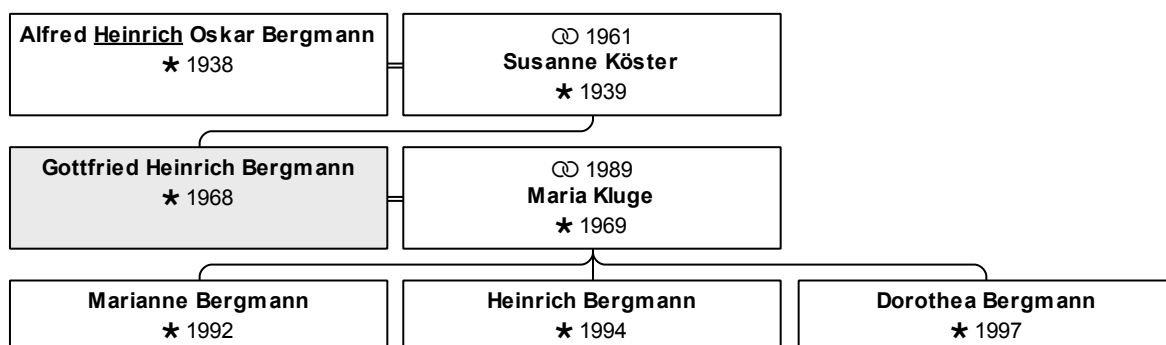

aktuelles Alter: 44 Jahre

Vater: Alfred Heinrich Oskar Bergmann (DsNr 17)

Mutter: Susanne Bergmann, geb. Köster (DsNr 18)

Partner und Kinder:

Partner 1: Maria Bergmann, geb. Kluge (DsNr 34)

geheiratet 29.3.1989 in Nürnberg

Beruf: Einzelhandels-Kaufmann

[zum Personenverzeichnis](#) [zum Inhaltsverzeichnis](#)

DsNr 17

aktueller/letzter Nachname: **Bergmann**

Vorname(n): **Alfred Heinrich Oskar**

geboren 23.1.1938 in Köln

aktuelles Alter: 74 Jahre