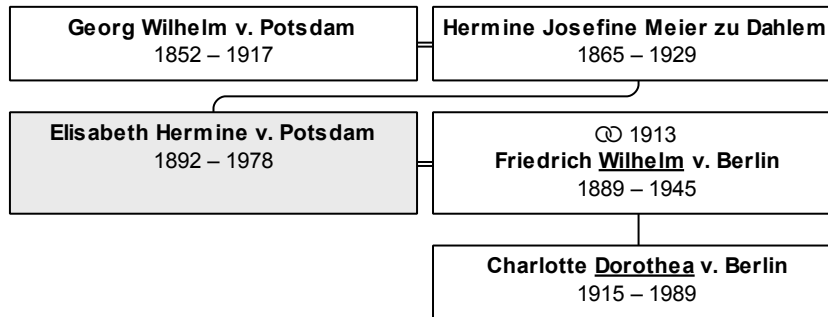

Die nächsten Verwandten:

Beruf: Hofdame

[zum Personenverzeichnis](#)   [zum Inhaltsverzeichnis](#)

DsNr 87

aktueller/letzter Nachname: **v. Potsdam**

Vorname(n): **Georg Wilhelm**

geboren 23.9.1852 in Potsdam

gestorben 3.11.1917 in Potsdam

erreichtes Alter: 65 Jahre

Partner und Kinder:

Partner 1: Hermine Josefine v. Potsdam, geb. Meier zu Dahlem (DsNr 88)

Kind 1: Elisabeth Hermine v. Berlin, geb. v. Potsdam (DsNr 84)