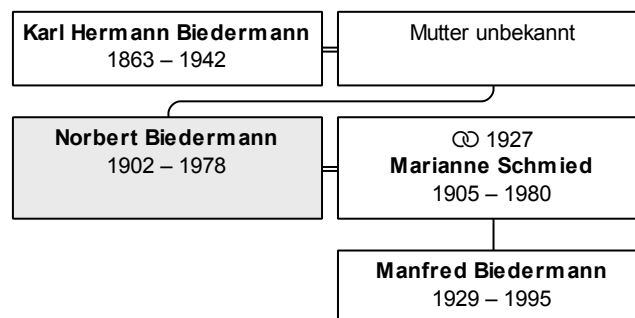

Die nächsten Verwandten:

Beruf: Bezirks-Schornsteinfeger-Meister

[zum Personenverzeichnis](#)   [zum Inhaltsverzeichnis](#)