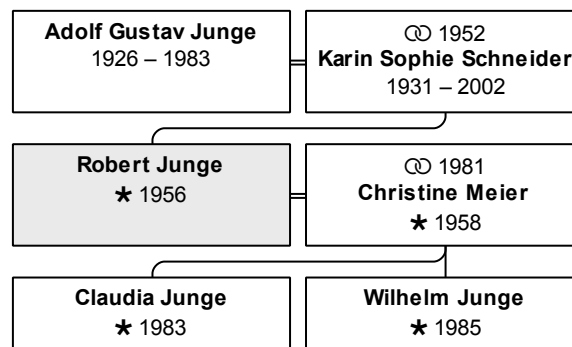

DsNr 27

---

aktueller/letzter Nachname: **Junge**

Vorname(n): **Robert**

geboren 4.12.1956 in Kassel

aktuelles Alter: 55 Jahre

Vater: Adolf Gustav Junge (DsNr 99)

Mutter: Karin Sophie Junge, geb. Schneider (DsNr 100)

Partner und Kinder:

Partner 1: Christine Junge, geb. Meier (DsNr 26)

geheiratet 22.11.1981 in Stuttgart

Kind 1: Claudia Junge (DsNr 43)

Kind 2: Wilhelm Junge (DsNr 44)

Die nächsten Verwandten:

Beruf: Oberstudienrat

DsNr 44

---

aktueller/letzter Nachname: **Junge**

Vorname(n): **Wilhelm**

geboren 25.4.1985 in Stuttgart

aktuelles Alter: 27 Jahre

Vater: Robert Junge (DsNr 27)

Mutter: Christine Junge, geb. Meier (DsNr 26)

Geschwister

1: Claudia Junge (DsNr 43)