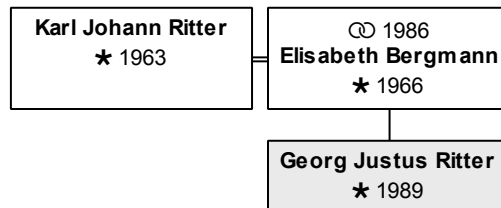

Die nächsten Verwandten:

Beruf: Schüler

[zum Personenverzeichnis](#)   [zum Inhaltsverzeichnis](#)

DsNr 131

---

aktueller/letzter Nachname: **Ritter**

Vorname(n): **Hermann Friedrich**

geboren 4.12.1831 in Freiburg

gestorben 17.4.1902 in Freiburg

erreichtes Alter: 70 Jahre

Partner und Kinder:

Partner 1: Hermine Ritter, geb. Putzmann (DsNr 132)