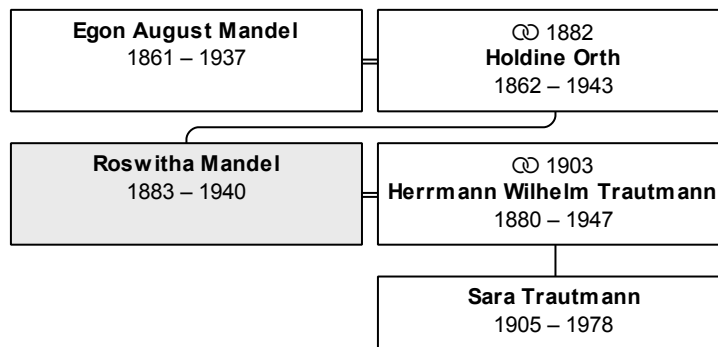

Mutter: Holdine Mandel, geb. Orth (DsNr 168)

Partner und Kinder:

Partner 1: Herrmann Wilhelm Trautmann (DsNr 163)

geheiratet 15.3.1903 in Hanau

Kind 1: Sara Engel, geb. Trautmann (DsNr 160)

Die nächsten Verwandten: