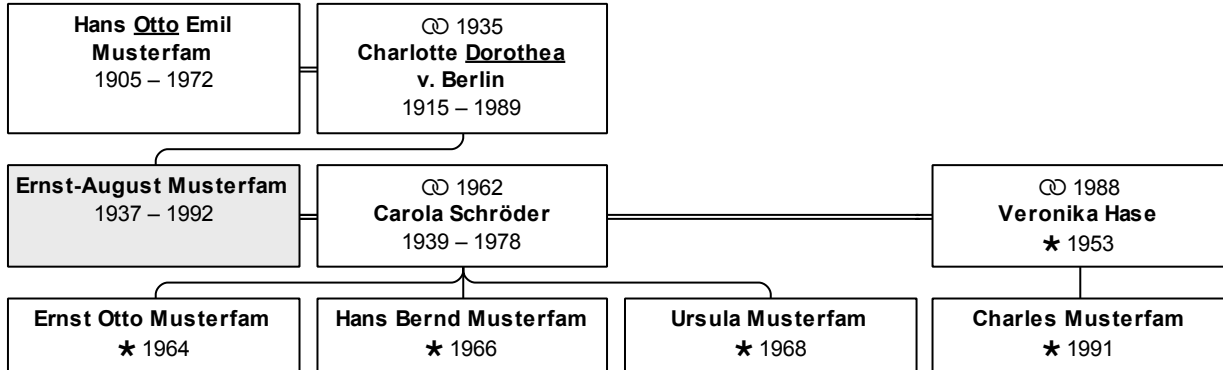

Kind 3: Ursula Lehmann, geb. Musterfam (DsNr 23)

Partner 2: Veronika Musterfam, geb. Hase (DsNr 54)

geheiratet 1988 in Berlin

Kind 1: Charles Musterfam (DsNr 55)

Die nächsten Verwandten:

Beruf: Oberregierungsrat, Dozent

[zum Personenverzeichnis](#)   [zum Inhaltsverzeichnis](#)

DsNr 22

---

aktueller/letzter Nachname: **Musterfam**

Vorname(n): **Hans Bernd**

geboren 11.9.1966 in Berlin

aktuelles Alter: 46 Jahre

Vater: Ernst-August Musterfam (DsNr 12)

Mutter: Carola Musterfam, geb. Schröder (DsNr 13)

Partner und Kinder:

Partner 1: Ramona Musterfam, geb. Kramer (DsNr 56)

geheiratet 29.9.1990 in Kiel

Kind 1: Ernst Hans Musterfam (DsNr 57)

Geschwister

1: Ernst Otto Musterfam (DsNr 21)

2: Ursula Lehmann, geb. Musterfam (DsNr 23)

Halbgeschwister väterlicherseits

1: Charles Musterfam (DsNr 55)