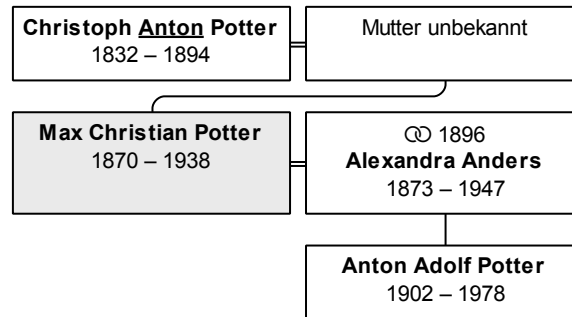

Die nächsten Verwandten:

Beruf: Chemiker, Universitäts-Professor

[zum Personenverzeichnis](#)   [zum Inhaltsverzeichnis](#)

DsNr 108

---

aktueller/letzter Nachname: **Priester**

Vorname(n): **Adolf**

geboren 2.1.1848 in Kassel

gestorben 25.3.1919 in Eschwege

erreichtes Alter: 71 Jahre

Partner und Kinder:

Partner 1: Friederike Anna Priester, geb. Müller (DsNr 109)

Kind 1: Amalie Klementine Hofmann, geb. Priester (DsNr 105)