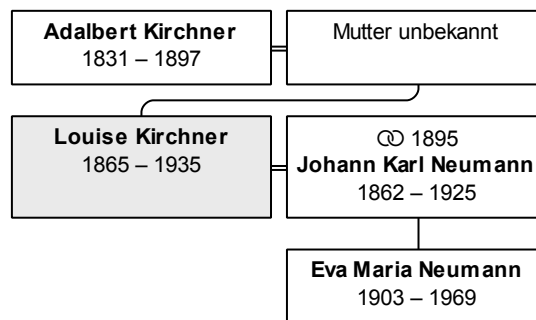

DsNr 136

Geburtsname: **Kirchner**

aktueller/letzter Nachname: **Neumann**

Vorname(n): **Louise**

geboren 4.4.1865 in Heidelberg

gestorben 13.11.1935 in Badenweiler

erreichtes Alter: 70 Jahre

Vater: Adalbert Kirchner (DsNr 137)

Partner und Kinder:

Partner 1: Johann Karl Neumann (DsNr 135)

geheiratet 23.11.1895 in Heidelberg

Kind 1: Eva Maria Ritter, geb. Neumann (DsNr 128)

Die nächsten Verwandten:

Beruf: Hausfrau

[zum Personenverzeichnis](#)   [zum Inhaltsverzeichnis](#)

DsNr 180

---

aktueller/letzter Nachname: **Klose**

Vorname(n): **Hermann Gerhard**

geboren 14.8.1933 in Potsdam

aktuelles Alter: 79 Jahre

Partner und Kinder:

Partner 1: Martha Klose, geb. Meier (DsNr 15)

geheiratet 10.7.1955 in Berlin

Kind 1: Sabine Martha Meier, geb. Klose (DsNr 181)