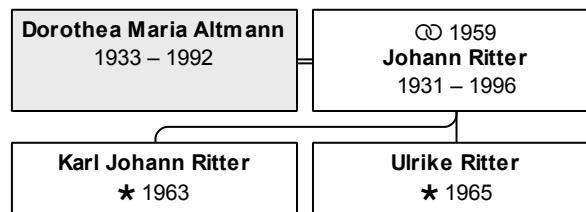

DsNr 126

Geburtsname: **Altmann**

aktueller/letzter Nachname: **Ritter**

Vorname(n): **Dorothea Maria**

geboren 29.4.1933 in Lörrach

gestorben 4.1.1992 in Freiburg

erreichtes Alter: 58 Jahre

Partner und Kinder:

Partner 1: Johann Ritter (DsNr 125)

geheiratet 6.4.1959 in Lörrach

Kind 1: Karl Johann Ritter (DsNr 33)

Kind 2: Ulrike Drescher, geb. Ritter (DsNr 184)

Die nächsten Verwandten:

Beruf: med. techn. Assistentin

erreichtes Alter: 74 Jahre

Partner und Kinder:

Partner 1: Max Christian Potter (DsNr 148)

geheiratet 23.4.1896 in Augsburg

Kind 1: Anton Adolf Potter (DsNr 146)

Die nächsten Verwandten:

Beruf: Hausfrau

[zum Personenverzeichnis](#) [zum Inhaltsverzeichnis](#)