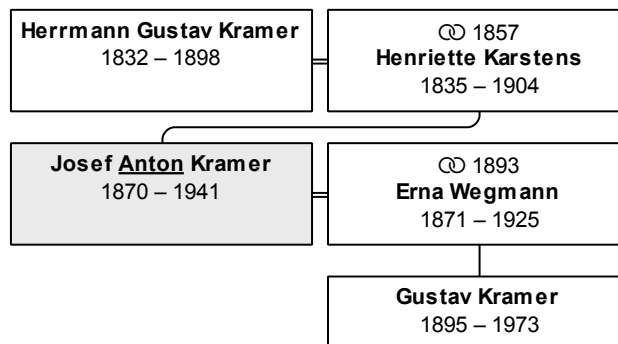

Die nächsten Verwandten:

Beruf: Friseur

[zum Personenverzeichnis](#)   [zum Inhaltsverzeichnis](#)