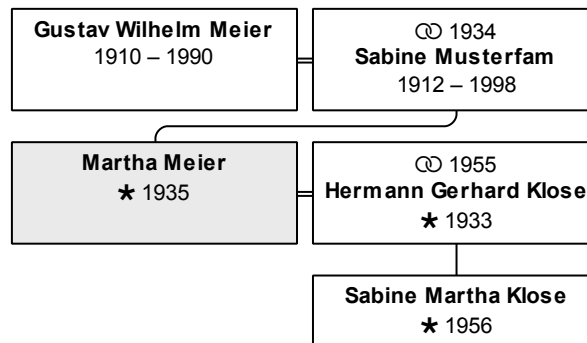

Beruf: Praktikant

[zum Personenverzeichnis](#)   [zum Inhaltsverzeichnis](#)

DsNr 15

Geburtsname: **Meier**

aktueller/letzter Nachname: **Klose**

Vorname(n): **Martha**

geboren 24.1.1935 in Berlin

aktuelles Alter: 77 Jahre

Vater: Gustav Wilhelm Meier (DsNr 10)

Mutter: Sabine Meier, geb. Musterfam (DsNr 7)

Partner und Kinder:

Partner 1: Hermann Gerhard Klose (DsNr 180)

geheiratet 10.7.1955 in Berlin

Kind 1: Sabine Martha Meier, geb. Klose (DsNr 181)

Geschwister

1: Wilhelm Friedrich Meier (DsNr 19)

2: Gerhard Meier (DsNr 20)

Die nächsten Verwandten:

Beruf: Stadträtin a.D.

[zum Personenverzeichnis](#)   [zum Inhaltsverzeichnis](#)

DsNr 183

---

aktueller/letzter Nachname: **Meier**

Vorname(n): **Monika Sabine**

geboren 4.12.1987 in Stuttgart

aktuelles Alter: 24 Jahre

Vater: Johann Carl Meier (DsNr 25)

Mutter: Sabine Martha Meier, geb. Klose (DsNr 181)