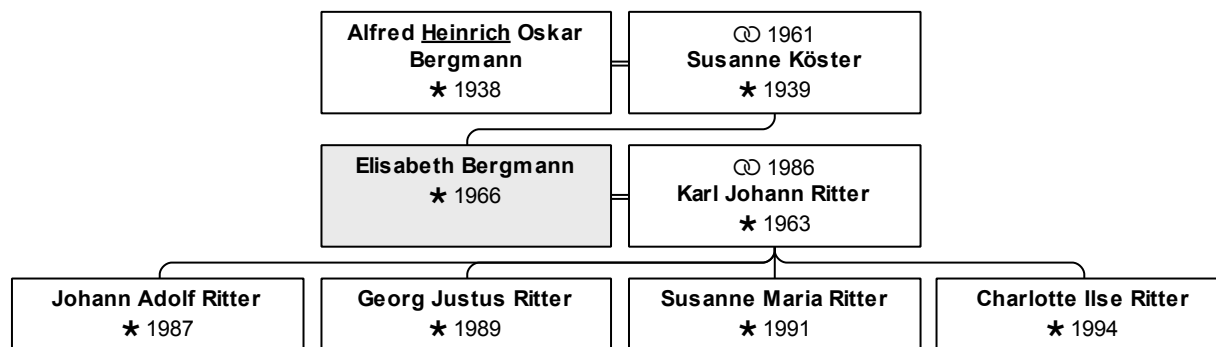

aktuelles Alter: 49 Jahre

Vater: Alfred Heinrich Oskar Bergmann (DsNr 17)

Mutter: Susanne Bergmann, geb. Köster (DsNr 18)

Geschwister

1: Elisabeth Ritter, geb. Bergmann (DsNr 31)

2: Gottfried Heinrich Bergmann (DsNr 32)

geboren 28.2.1966 in Leverkusen

aktuelles Alter: 46 Jahre

Vater: Alfred Heinrich Oskar Bergmann (DsNr 17)

Mutter: Susanne Bergmann, geb. Köster (DsNr 18)

Partner und Kinder:

Partner 1: Karl Johann Ritter (DsNr 33)

geheiratet 27.4.1986 in Leverkusen

Kind 1: Johann Adolf Ritter (DsNr 47)

Kind 2: Georg Justus Ritter (DsNr 48)

Kind 3: Susanne Maria Ritter (DsNr 49)

Kind 4: Charlotte Ilse Ritter (DsNr 50)

Geschwister

1: Eduard Alfred Bergmann (DsNr 30)

2: Gottfried Heinrich Bergmann (DsNr 32)

Die nächsten Verwandten:

Beruf: Floristin

[zum Personenverzeichnis](#) [zum Inhaltsverzeichnis](#)

DsNr 110

aktueller/letzter Nachname: **Bergmann**

Vorname(n): **Gottfried Emanuel**