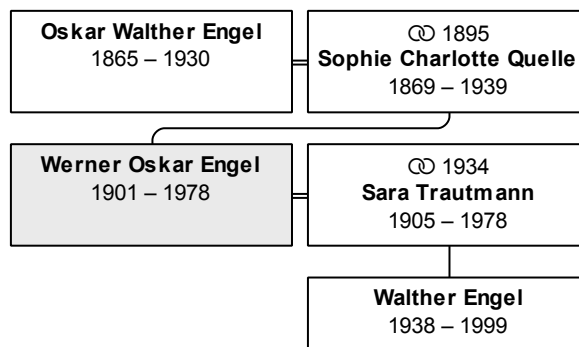

DsNr 157

---

aktueller/letzter Nachname: **Engel**

Vorname(n): **Werner Oskar**

geboren 4.9.1901 in Gießen

gestorben 17.7.1978 in Gießen

erreichtes Alter: 76 Jahre

Vater: Oskar Walther Engel (DsNr 158)

Mutter: Sophie Charlotte Engel, geb. Quelle (DsNr 161)

Partner und Kinder:

Partner 1: Sara Engel, geb. Trautmann (DsNr 160)

geheiratet 22.8.1934 in Hanau

Kind 1: Walther Engel (DsNr 155)

Die nächsten Verwandten:

Beruf: Textil-Fabrikant

[zum Personenverzeichnis](#)   [zum Inhaltsverzeichnis](#)

DsNr 38

---

aktueller/letzter Nachname: **Engel**

Vorname(n): **Wolfgang**

geboren 14.4.1964 in Wetzlar

aktuelles Alter: 48 Jahre

Vater: Walther Engel (DsNr 155)

Mutter: Magdalena Engel, geb. Bauer (DsNr 156)

Partner und Kinder:

Partner 1: Dorothea Engel, geb. Meier (DsNr 37)

geheiratet 18.9.1988 in Gießen

Kind 1: Friedrich Engel (DsNr 58)

Kind 2: Paul Engel (DsNr 59)

Kind 3: Friederike Engel (DsNr 60)