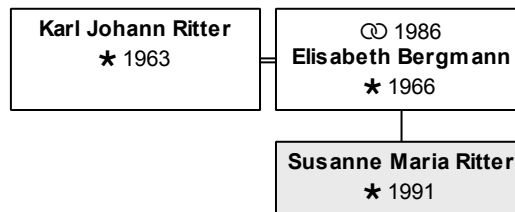

DsNr 49

---

aktueller/letzter Nachname: **Ritter**

Vorname(n): **Susanne Maria**

geboren 2.12.1991 in Freiburg

aktuelles Alter: 20 Jahre

Vater: Karl Johann Ritter (DsNr 33)

Mutter: Elisabeth Ritter, geb. Bergmann (DsNr 31)

Geschwister

1: Johann Adolf Ritter (DsNr 47)

2: Georg Justus Ritter (DsNr 48)

3: Charlotte Ilse Ritter (DsNr 50)

Die nächsten Verwandten:

Beruf: Schülerin

DsNr 184

Geburtsname: **Ritter**

aktueller/letzter Nachname: **Drescher**

Vorname(n): **Ulrike**

geboren 28.8.1965 in Freiburg

aktuelles Alter: 47 Jahre

Vater: Johann Ritter (DsNr 125)

Mutter: Dorothea Maria Ritter, geb. Altmann (DsNr 126)

Partner und Kinder:

Partner 1: Sebastian Drescher (DsNr 185)

geheiratet 7.3.1993 in Freiburg

Kind 1: Caroline Ulrike Drescher (DsNr 186)

Geschwister

1: Karl Johann Ritter (DsNr 33)