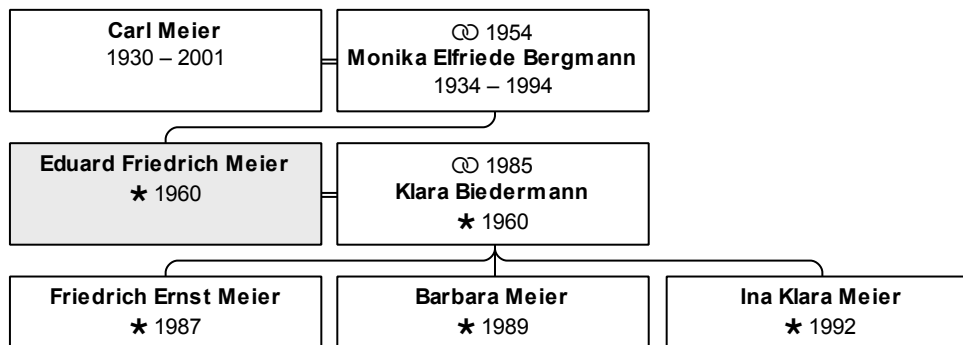

geheiratet 25.2.1985 in Karlsruhe
Kind 1: Friedrich Ernst Meier (DsNr 45)
Kind 2: Barbara Meier (DsNr 46)
Kind 3: Ina Klara Meier (DsNr 51)

Geschwister

1: Johann Carl Meier (DsNr 25)
2: Christine Junge, geb. Meier (DsNr 26)

Die nächsten Verwandten:

Beruf: Verwaltungs-Angestellter

[zum Personenverzeichnis](#)   [zum Inhaltsverzeichnis](#)

DsNr 175

---

aktueller/letzter Nachname: **Meier**

Vorname(n): **Erwin Otto**

geboren 22.12.1882 in Garmisch

gestorben 17.5.1930 in Garmisch

erreichtes Alter: 47 Jahre

Vater: Gustav Erwin Meier (DsNr 170)

Mutter: Friederike Elisabeth Meier, geb. Waldeck (DsNr 172)

Partner und Kinder:

Partner 1: Pauline Meier, geb. Wirt (DsNr 176)

geheiratet 11.7.1906 in Garmisch

Kind 1: Otto Erwin Meier (DsNr 177)

Geschwister

1: Friedrich Meier (DsNr 169)