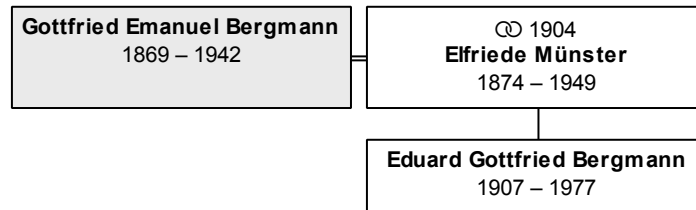

Die nächsten Verwandten:

Beruf: Feldwebel a.D.

[zum Personenverzeichnis](#)   [zum Inhaltsverzeichnis](#)

DsNr 32

---

aktueller/letzter Nachname: **Bergmann**

Vorname(n): **Gottfried Heinrich**

geboren 12.7.1968 in Leverkusen

aktuelles Alter: 44 Jahre

Vater: Alfred Heinrich Oskar Bergmann (DsNr 17)

Mutter: Susanne Bergmann, geb. Köster (DsNr 18)

Partner und Kinder:

Partner 1: Maria Bergmann, geb. Kluge (DsNr 34)

geheiratet 29.3.1989 in Nürnberg

Kind 1: Marianne Bergmann (DsNr 52)

Kind 2: Heinrich Bergmann (DsNr 53)

Kind 3: Dorothea Bergmann (DsNr 187)

Geschwister

1: Eduard Alfred Bergmann (DsNr 30)

2: Elisabeth Ritter, geb. Bergmann (DsNr 31)