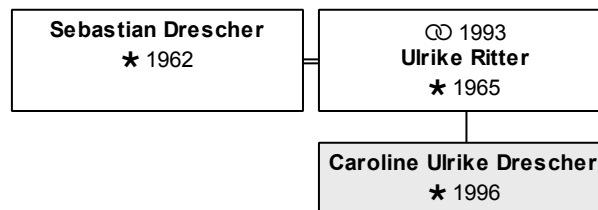

Die nächsten Verwandten: