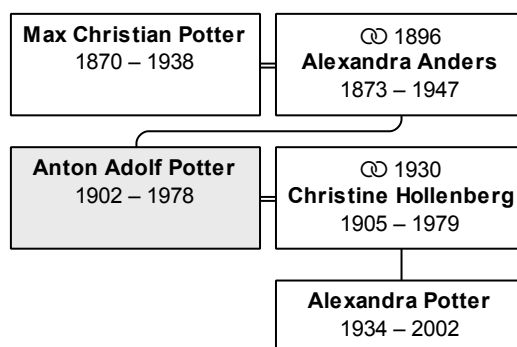

geboren 2.10.1902 in Augsburg
gestorben 11.7.1978 in Nürnberg
erreichtes Alter: 75 Jahre

Vater: Max Christian Potter (DsNr 148)

Mutter: Alexandra Potter, geb. Anders (DsNr 149)

Partner und Kinder:

Partner 1: Christine Potter, geb. Hollenberg (DsNr 147)

geheiratet 12.11.1930 in Nürnberg

Kind 1: Alexandra Kluge, geb. Potter (DsNr 139)

Die nächsten Verwandten:

Beruf: Apotheker

[zum Personenverzeichnis](#)   [zum Inhaltsverzeichnis](#)

DsNr 148

---

aktueller/letzter Nachname: **Potter**

Vorname(n): **Max Christian**

geboren 31.12.1870 in Augsburg
gestorben 23.5.1938 in Augsburg
erreichtes Alter: 67 Jahre

Vater: Christoph Anton Potter (DsNr 150)

Partner und Kinder:

Partner 1: Alexandra Potter, geb. Anders (DsNr 149)

geheiratet 23.4.1896 in Augsburg

Kind 1: Anton Adolf Potter (DsNr 146)