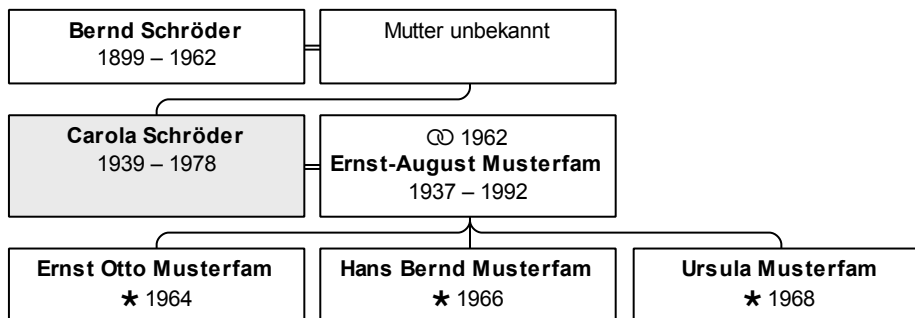

Die nächsten Verwandten:

Beruf: Bürokauffrau

[zum Personenverzeichnis](#)   [zum Inhaltsverzeichnis](#)

DsNr 35

Geburtsname: **Schumacher**
aktueller/letzter Nachname: **Meier**
Vorname(n): **Sophie Friederike**
geboren 27.6.1938 in Gießen
aktuelles Alter: 74 Jahre

Partner und Kinder:

Partner 1: Wilhelm Friedrich Meier (DsNr 19)
geheiratet 3.7.1960 in Gießen
Kind 1: Sabine Friederike Meier (DsNr 36)
Kind 2: Dorothea Engel, geb. Meier (DsNr 37)