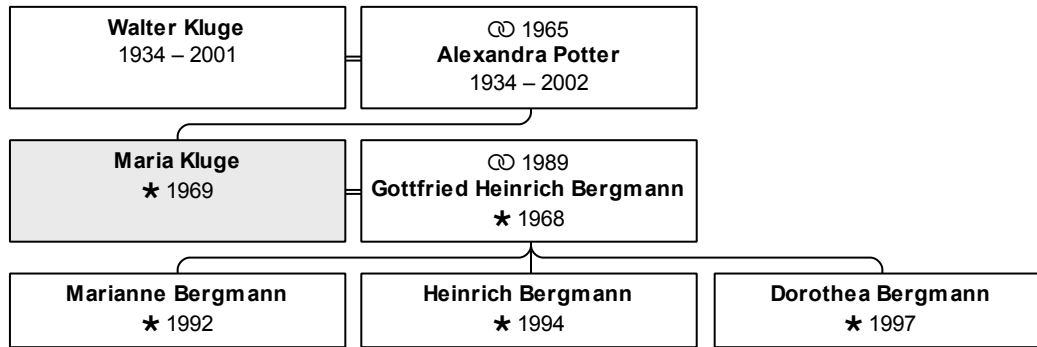

Die nächsten Verwandten:

Beruf: Realschul-Lehrerin

[zum Personenverzeichnis](#)   [zum Inhaltsverzeichnis](#)

DsNr 142

aktueller/letzter Nachname: **Kluge**

Vorname(n): **Walter Georg**

geboren 27.3.1871 in Fürth

gestorben 29.10.1941 in Fürth

erreichtes Alter: 70 Jahre

Partner und Kinder:

Partner 1: Olga Marianne Kluge, geb. Bremer (DsNr 143)

geheiratet 23.1.1895 in Fürth

Kind 1: Hans-Georg Kluge (DsNr 140)