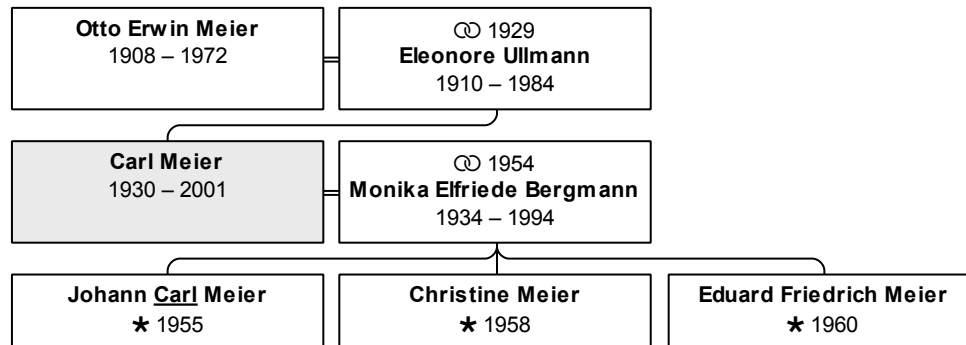

Die nächsten Verwandten:

Beruf: Architekt

[zum Personenverzeichnis](#) [zum Inhaltsverzeichnis](#)

DsNr 25

aktueller/letzter Nachname: **Meier**

Vorname(n): **Johann Carl**

geboren 14.11.1955 in Stuttgart

aktuelles Alter: 56 Jahre