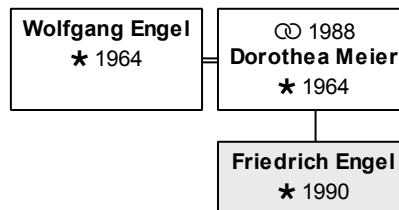

geboren 12.5.1990 in Gießen

aktuelles Alter: 22 Jahre

Vater: Wolfgang Engel (DsNr 38)

Mutter: Dorothea Engel, geb. Meier (DsNr 37)

Geschwister

1: Paul Engel (DsNr 59)

2: Friederike Engel (DsNr 60)

Die nächsten Verwandten: