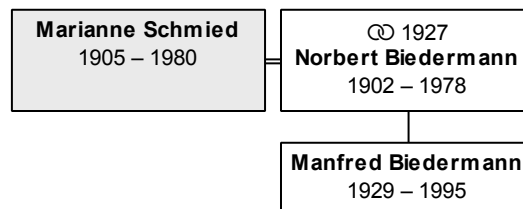

erreichtes Alter: 74 Jahre

Partner und Kinder:

Partner 1: Norbert Biedermann (DsNr 116)

geheiratet 31.8.1927 in Heidelberg

Kind 1: Manfred Biedermann (DsNr 114)

Die nächsten Verwandten:

Beruf: Hausfrau

[zum Personenverzeichnis](#) [zum Inhaltsverzeichnis](#)