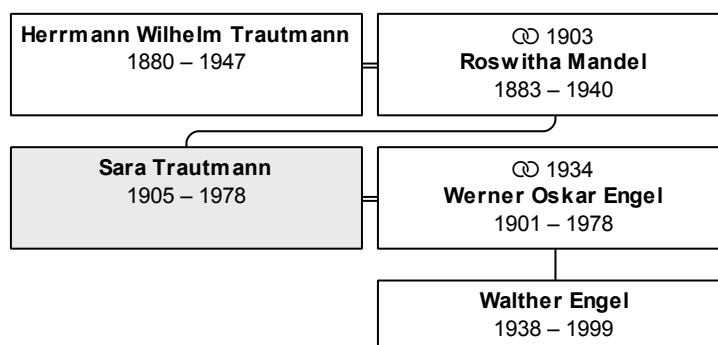

Die nächsten Verwandten: