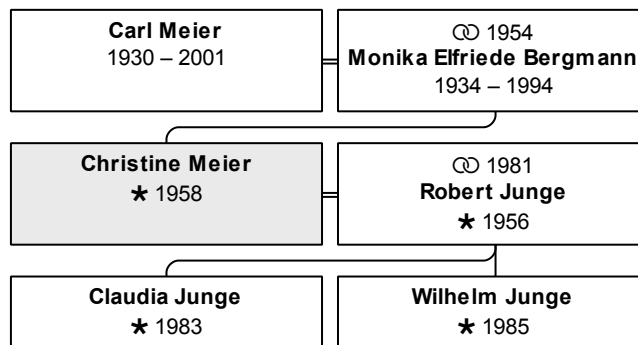

Die nächsten Verwandten:

Beruf: Sport-Lehrerin