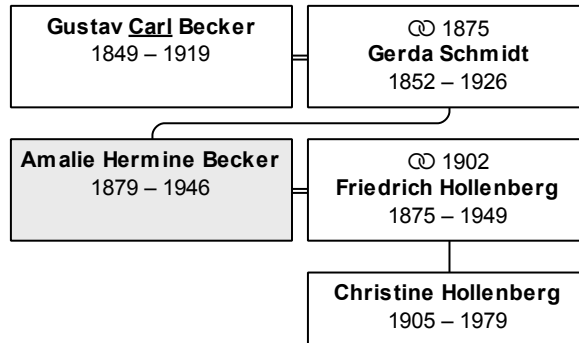

aktueller/letzter Nachname: **Hollenberg**

Vorname(n): **Amalie Hermine**

geboren 23.8.1879 in Nürnberg

gestorben 12.3.1946 in Nürnberg

erreichtes Alter: 66 Jahre

Vater: Gustav Carl Becker (DsNr 153)

Mutter: Gerda Becker, geb. Schmidt (DsNr 154)

Partner und Kinder:

Partner 1: Friedrich Hollenberg (DsNr 151)

geheiratet 24.8.1902 in Nürnberg

Kind 1: Christine Potter, geb. Hollenberg (DsNr 147)

Die nächsten Verwandten:

Beruf: Hausfrau

[zum Personenverzeichnis](#) [zum Inhaltsverzeichnis](#)

DsNr 153

aktueller/letzter Nachname: **Becker**

Vorname(n): **Gustav Carl**

geboren 12.6.1849 in Nürnberg

gestorben 31.3.1919 in Nürnberg

erreichtes Alter: 69 Jahre

Partner und Kinder:

Partner 1: Gerda Becker, geb. Schmidt (DsNr 154)