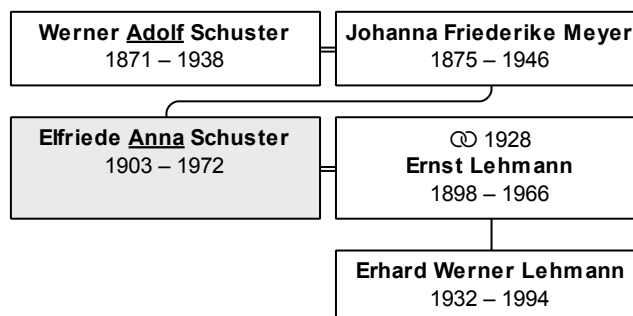

Die nächsten Verwandten:

Beruf: Hausfrau

[zum Personenverzeichnis](#)   [zum Inhaltsverzeichnis](#)