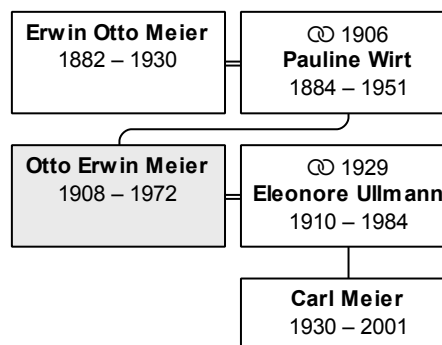

Die nächsten Verwandten:

Beruf: Dr. med.

[zum Personenverzeichnis](#)   [zum Inhaltsverzeichnis](#)