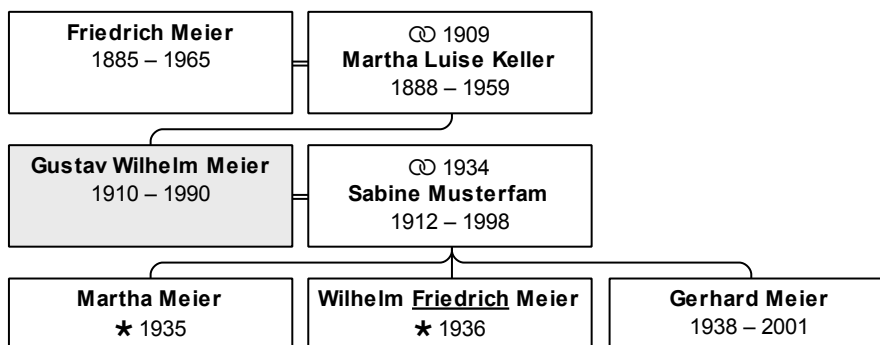

Die nächsten Verwandten:

Beruf: Dr. med. dent., Zahnarzt