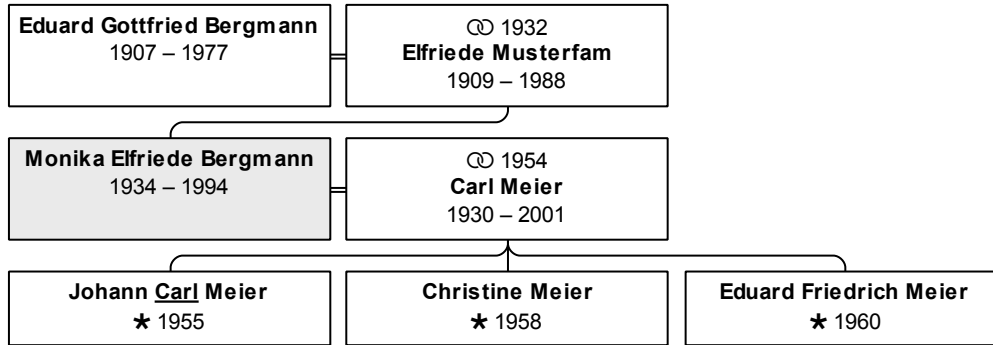

Die nächsten Verwandten:

Beruf: Sekretärin

[zum Personenverzeichnis](#)   [zum Inhaltsverzeichnis](#)

DsNr 8

Geburtsname: **v. Berlin**

aktueller/letzter Nachname: **Musterfam**

Vorname(n): **Charlotte Dorothea**

geboren 27.1.1915 in Berlin

getauft 2.3.1915 in Berlin

gestorben 14.12.1989 in Potsdam

bestattet in Teltow

erreichtes Alter: 74 Jahre

Vater: Friedrich Wilhelm v. Berlin (DsNr 83)

Mutter: Elisabeth Hermine v. Berlin, geb. v. Potsdam (DsNr 84)

Partner und Kinder:

Partner 1: Hans Otto Emil Musterfam (DsNr 1)

geheiratet 19.4.1935 in Potsdam

Kind 1: Ernst-August Musterfam (DsNr 12)