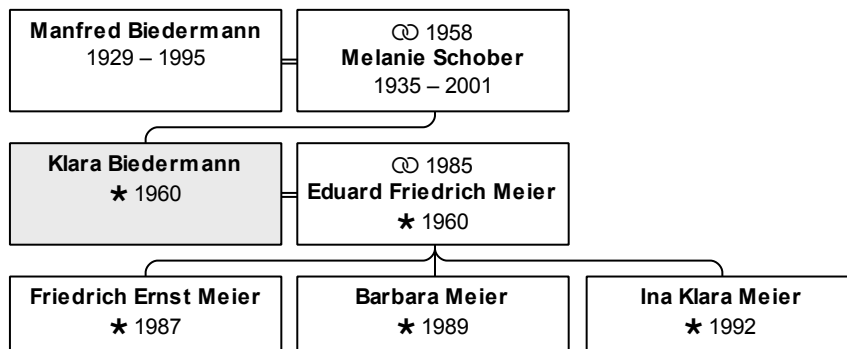

erreichtes Alter: 78 Jahre

Partner und Kinder:

Partner 1: Partner unbekannt

Kind 1: Norbert Biedermann (DsNr 116)

Die nächsten Verwandten:

Beruf: Stallbursche im städtischen Gestüt

[zum Personenverzeichnis](#) [zum Inhaltsverzeichnis](#)

DsNr 29

Geburtsname: **Biedermann**

aktueller/letzter Nachname: **Meier**

Vorname(n): **Klara**

geboren 28.8.1960 in Karlsruhe

aktuelles Alter: 52 Jahre

Vater: Manfred Biedermann (DsNr 114)

Mutter: Melanie Biedermann, geb. Schober (DsNr 115)

Partner und Kinder:

Partner 1: Eduard Friedrich Meier (DsNr 28)

geheiratet 25.2.1985 in Karlsruhe

Kind 1: Friedrich Ernst Meier (DsNr 45)

Kind 2: Barbara Meier (DsNr 46)

Kind 3: Ina Klara Meier (DsNr 51)

Die nächsten Verwandten:

erreichtes Alter: 66 Jahre

Vater: Norbert Biedermann (DsNr 116)

Mutter: Marianne Biedermann, geb. Schmied (DsNr 117)

Partner und Kinder:

Partner 1: Melanie Biedermann, geb. Schober (DsNr 115)

geheiratet 30.6.1958 in Baden-Baden