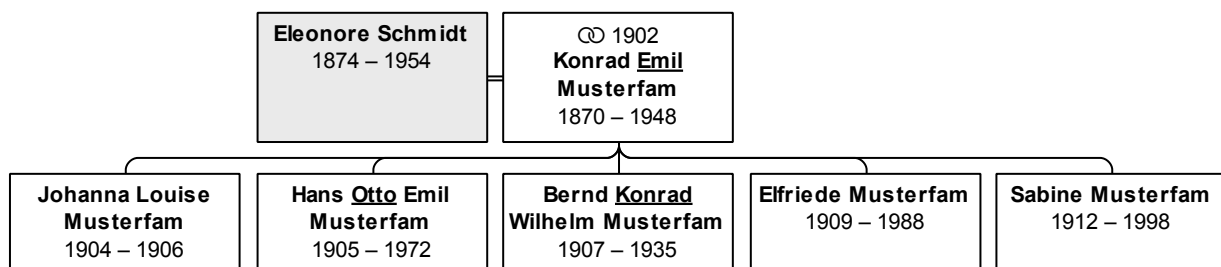

Die nächsten Verwandten: