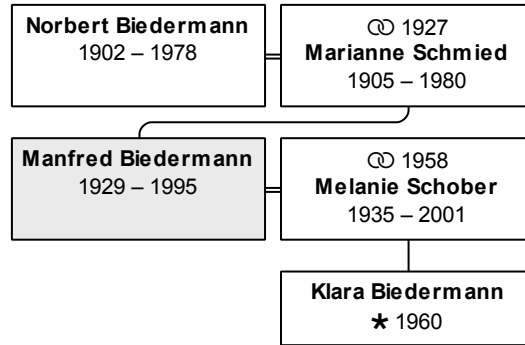

erreichtes Alter: 66 Jahre

Vater: Norbert Biedermann (DsNr 116)

Mutter: Marianne Biedermann, geb. Schmied (DsNr 117)

Partner und Kinder:

Partner 1: Melanie Biedermann, geb. Schober (DsNr 115)

geheiratet 30.6.1958 in Baden-Baden

Kind 1: Klara Meier, geb. Biedermann (DsNr 29)

Die nächsten Verwandten:

Beruf: Leiter der Stadtwerke Karlsruhe

[zum Personenverzeichnis](#) [zum Inhaltsverzeichnis](#)

DsNr 116

aktueller/letzter Nachname: **Biedermann**

Vorname(n): **Norbert**

geboren 17.7.1902 in Karlsruhe

gestorben 4.12.1978 in Karlsruhe

erreichtes Alter: 76 Jahre

Vater: Karl Hermann Biedermann (DsNr 118)

Partner und Kinder:

Partner 1: Marianne Biedermann, geb. Schmied (DsNr 117)