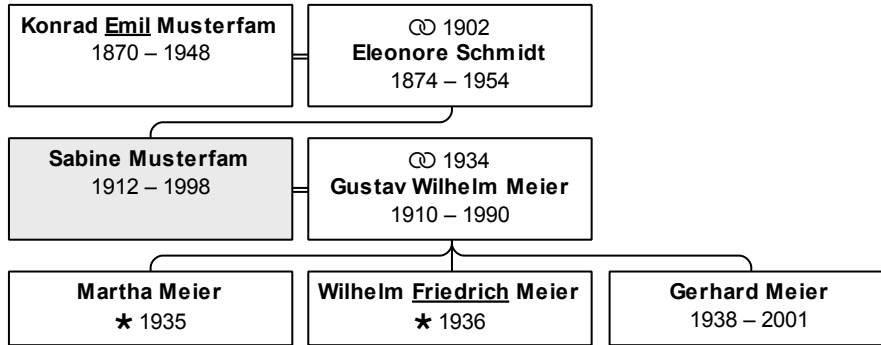

Die nächsten Verwandten:

Beruf: Angestellte

[zum Personenverzeichnis](#)   [zum Inhaltsverzeichnis](#)

DsNr 23

Geburtsname: **Musterfam**

aktueller/letzter Nachname: **Lehmann**

Vorname(n): **Ursula**

geboren 21.5.1968 in Berlin

aktuelles Alter: 44 Jahre

Vater: Ernst-August Musterfam (DsNr 12)

Mutter: Carola Musterfam, geb. Schröder (DsNr 13)

Partner und Kinder:

Partner 1: Eberhard Lehmann (DsNr 24)

geheiratet 19.3.1989 in Berlin

Kind 1: Ernst Eberhard Lehmann (DsNr 39)

Kind 2: Carola Ursula Lehmann (DsNr 40)

Kind 3: Werner Otto Lehmann (DsNr 41)

Kind 4: Dorothea Louise Lehmann (DsNr 42)

Geschwister

1: Ernst Otto Musterfam (DsNr 21)

2: Hans Bernd Musterfam (DsNr 22)

Halbgeschwister väterlicherseits

1: Charles Musterfam (DsNr 55)