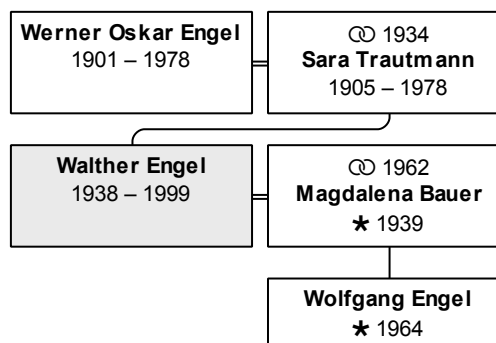

Die nächsten Verwandten:

Beruf: Dipl.-Betriebswirt

[zum Personenverzeichnis](#)   [zum Inhaltsverzeichnis](#)