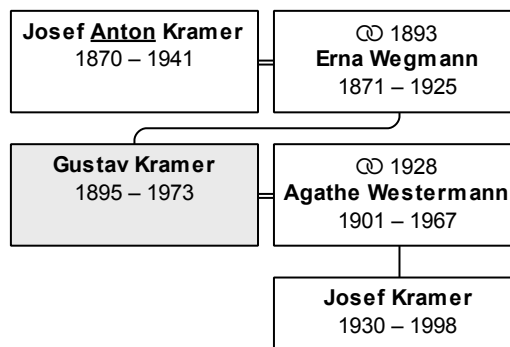

DsNr 67

---

aktueller/letzter Nachname: **Kramer**

Vorname(n): **Gustav**

geboren 19.5.1895 in Kiel

gestorben 31.3.1973 in Kiel

erreichtes Alter: 77 Jahre

Vater: Josef Anton Kramer (DsNr 71)

Mutter: Erna Kramer, geb. Wegmann (DsNr 72)

Partner und Kinder:

Partner 1: Agathe Kramer, geb. Westermann (DsNr 68)

geheiratet 14.4.1928 in Kiel

Kind 1: Josef Kramer (DsNr 65)

Die nächsten Verwandten:

Beruf: Friseur, Innungsmeister

[zum Personenverzeichnis](#)   [zum Inhaltsverzeichnis](#)

DsNr 73

---

aktueller/letzter Nachname: **Kramer**

Vorname(n): **Herrmann Gustav**

geboren 24.7.1832 in Holtenau

gestorben 7.12.1898 in Kiel

erreichtes Alter: 66 Jahre

Partner und Kinder:

Partner 1: Henriette Kramer, geb. Karstens (DsNr 74)

geheiratet 27.8.1857 in Kiel

Kind 1: Josef Anton Kramer (DsNr 71)