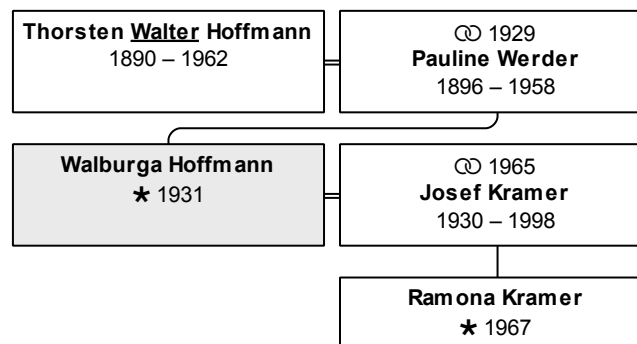

Die nächsten Verwandten:

Beruf: Krankenschwester

[zum Personenverzeichnis](#)   [zum Inhaltsverzeichnis](#)

DsNr 69

---

aktueller/letzter Nachname: **Hoffmann**

Vorname(n): **Thorsten Walter**

geboren 21.7.1890 in Lübeck

gestorben 14.9.1962 in Rendsburg