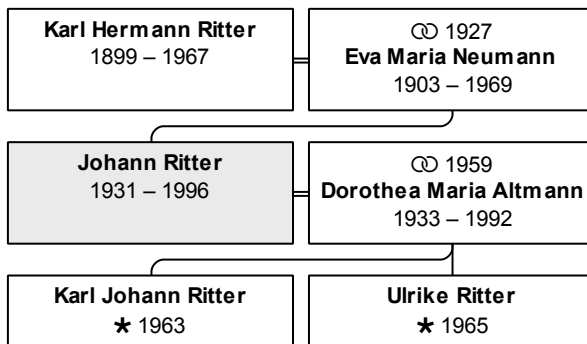

Die nächsten Verwandten:

Beruf: Dr. med., prakt. Arzt

[zum Personenverzeichnis](#)   [zum Inhaltsverzeichnis](#)