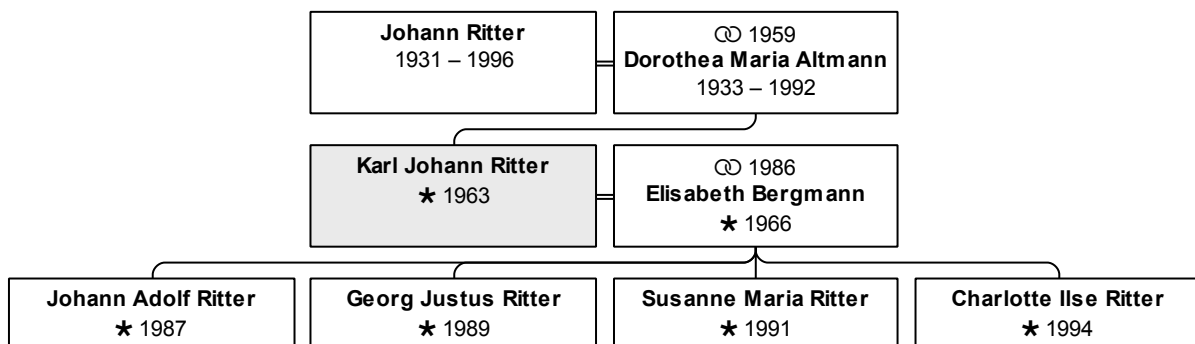

Die nächsten Verwandten:

Beruf: Dr. med., Chirurg