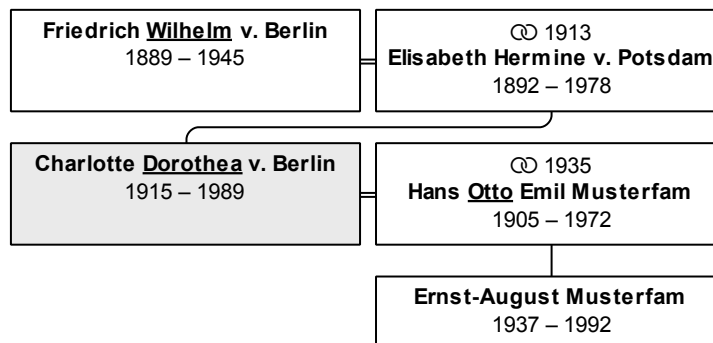

Die nächsten Verwandten:

Beruf: Studienrätin

[zum Personenverzeichnis](#)   [zum Inhaltsverzeichnis](#)