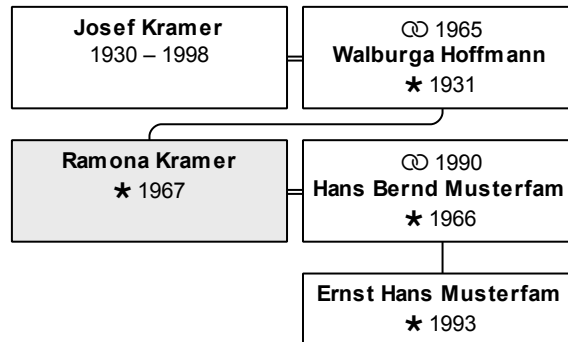

aktuelles Alter: 45 Jahre

Vater: Josef Kramer (DsNr 65)

Mutter: Walburga Kramer, geb. Hoffmann (DsNr 66)

Partner und Kinder:

Partner 1: Hans Bernd Musterfam (DsNr 22)

geheiratet 29.9.1990 in Kiel

Kind 1: Ernst Hans Musterfam (DsNr 57)

Die nächsten Verwandten: