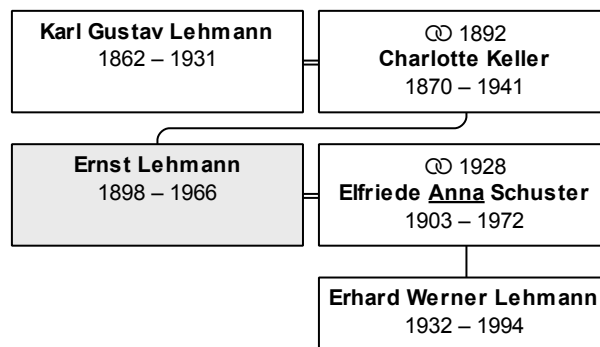

DsNr 92

---

aktueller/letzter Nachname: **Lehmann**

Vorname(n): **Ernst**

geboren 23.8.1898 in Bochum

gestorben 14.1.1966 in Bochum

erreichtes Alter: 67 Jahre

Vater: Karl Gustav Lehmann (DsNr 94)

Mutter: Charlotte Lehmann, geb. Keller (DsNr 96)

Partner und Kinder:

Partner 1: Elfriede Anna Lehmann, geb. Schuster (DsNr 93)

geheiratet 29.5.1928 in Hamm

Kind 1: Erhard Werner Lehmann (DsNr 90)

Die nächsten Verwandten:

Beruf: Maurer-Meister, Polier

[zum Personenverzeichnis](#)   [zum Inhaltsverzeichnis](#)

DsNr 39

---

aktueller/letzter Nachname: **Lehmann**

Vorname(n): **Ernst Eberhard**

geboren 12.7.1991 in Berlin

aktuelles Alter: 21 Jahre

Vater: Eberhard Lehmann (DsNr 24)

Mutter: Ursula Lehmann, geb. Musterfam (DsNr 23)

Geschwister

1: Carola Ursula Lehmann (DsNr 40)

2: Werner Otto Lehmann (DsNr 41)

3: Dorothea Louise Lehmann (DsNr 42)