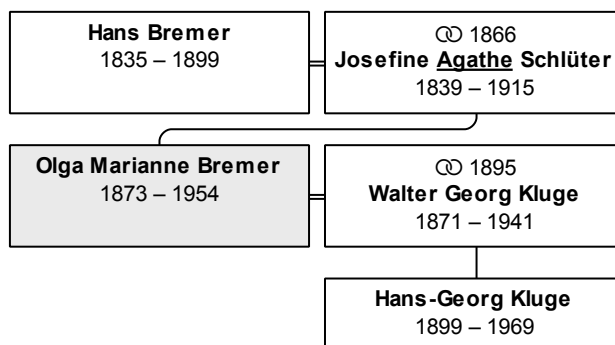

geheiratet 27.4.1866 in Regensburg

Kind 1: Olga Marianne Kluge, geb. Bremer (DsNr 143)

Die nächsten Verwandten:

Beruf: Gerichtsdienner

[zum Personenverzeichnis](#) [zum Inhaltsverzeichnis](#)

DsNr 143

Geburtsname: **Bremer**

aktueller/letzter Nachname: **Kluge**

Vorname(n): **Olga Marianne**

geboren 22.6.1873 in Fürth

gestorben 7.12.1954 in Fürth

erreichtes Alter: 81 Jahre

Vater: Hans Bremer (DsNr 144)

Mutter: Josefine Agathe Bremer, geb. Schlüter (DsNr 145)

Partner und Kinder:

Partner 1: Walter Georg Kluge (DsNr 142)

geheiratet 23.1.1895 in Fürth

Kind 1: Hans-Georg Kluge (DsNr 140)

Die nächsten Verwandten:

Beruf: Hausfrau

DsNr 82

Geburtsname: **Burscheid**
aktueller/letzter Nachname: **Bolle**
Vorname(n): **Elisabeth Erna Olga**
geboren 4.12.1854 in Lübeck
gestorben 17.12.1914 in Lübeck
erreichtes Alter: 60 Jahre