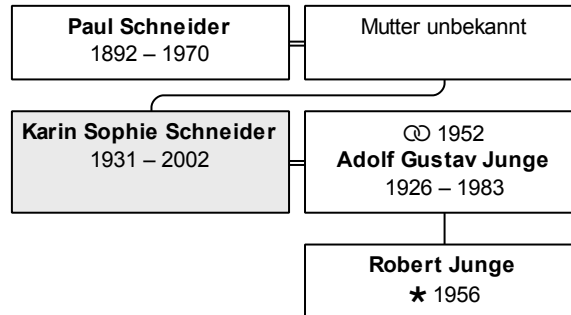

Partner und Kinder:

Partner 1: Adolf Gustav Junge (DsNr 99)

geheiratet 12.3.1952 in Eisenach

Kind 1: Robert Junge (DsNr 27)

Die nächsten Verwandten:

Beruf: Sachbearbeiterin

[zum Personenverzeichnis](#)   [zum Inhaltsverzeichnis](#)

DsNr 103

---

aktueller/letzter Nachname: **Schneider**

Vorname(n): **Paul**

geboren 19.9.1892 in Weimar

gestorben 7.12.1970 in Eisenach

erreichtes Alter: 78 Jahre

Partner und Kinder:

Partner 1: Partner unbekannt

Kind 1: Karin Sophie Junge, geb. Schneider (DsNr 100)