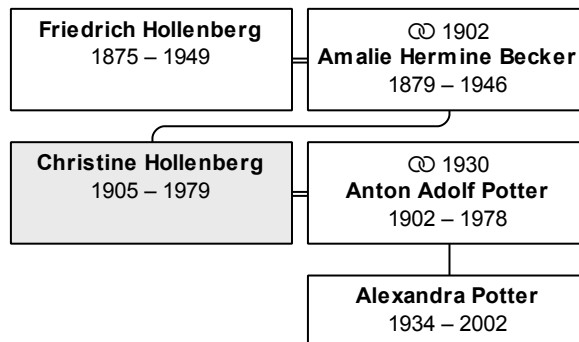

Die nächsten Verwandten:

Beruf: Lehrerin

[zum Personenverzeichnis](#)   [zum Inhaltsverzeichnis](#)

DsNr 151

---

aktueller/letzter Nachname: **Hollenberg**

Vorname(n): **Friedrich**

geboren 12.4.1875 in Erlangen