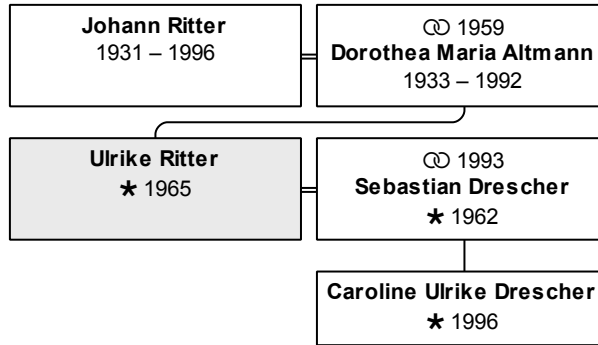

Die nächsten Verwandten:

Beruf: MTA

[zum Personenverzeichnis](#)   [zum Inhaltsverzeichnis](#)

DsNr 91

Geburtsname: **Schlosser**
aktueller/letzter Nachname: **Lehmann**
Vorname(n): **Lieselotte**
geboren 19.4.1938 in Essen
gestorben 3.12.1998 in Düsseldorf
erreichtes Alter: 60 Jahre

Partner und Kinder:

Partner 1: Erhard Werner Lehmann (DsNr 90)

geheiratet 16.9.1969 in Essen

Kind 1: Eberhard Lehmann (DsNr 24)