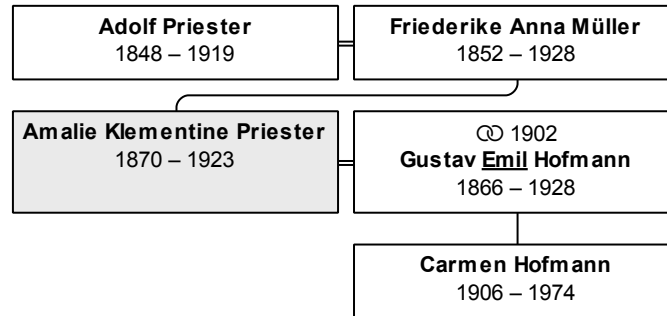

Partner und Kinder:

Partner 1: Gustav Emil Hofmann (DsNr 104)

geheiratet 8.3.1902 in Eschwege

Kind 1: Carmen Junge, geb. Hofmann (DsNr 102)

Die nächsten Verwandten:

Beruf: Hausfrau

[zum Personenverzeichnis](#)   [zum Inhaltsverzeichnis](#)

DsNr 132

Geburtsname: **Putzmann**

aktueller/letzter Nachname: **Ritter**

Vorname(n): **Hermine**

geboren 7.2.1833 in Badenweiler

gestorben 14.12.1896 in Freiburg

erreichtes Alter: 63 Jahre

Partner und Kinder:

Partner 1: Hermann Friedrich Ritter (DsNr 131)

geheiratet 12.4.1861 in Badenweiler

Kind 1: Karl Anton Ritter (DsNr 129)