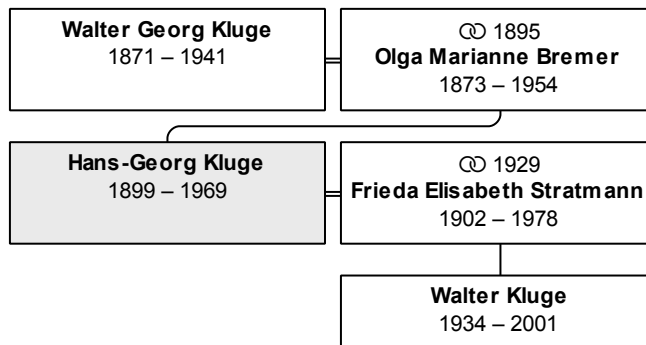

gestorben 12.7.1969 in Fürth

erreichtes Alter: 69 Jahre

Vater: Walter Georg Kluge (DsNr 142)

Mutter: Olga Marianne Kluge, geb. Bremer (DsNr 143)

Partner und Kinder:

Partner 1: Frieda Elisabeth Kluge, geb. Stratmann (DsNr 141)

geheiratet 22.6.1929 in Nürnberg

Kind 1: Walter Kluge (DsNr 138)

Die nächsten Verwandten:

Beruf: Richter

[zum Personenverzeichnis](#)

[zum Inhaltsverzeichnis](#)

DsNr 34

Geburtsname: **Kluge**

aktueller/letzter Nachname: **Bergmann**

Vorname(n): **Maria**

geboren 23.11.1969 in Nürnberg

aktuelles Alter: 42 Jahre

Vater: Walter Kluge (DsNr 138)

Mutter: Alexandra Kluge, geb. Potter (DsNr 139)

Partner und Kinder:

Partner 1: Gottfried Heinrich Bergmann (DsNr 32)

geheiratet 29.3.1989 in Nürnberg

Kind 1: Marianne Bergmann (DsNr 52)

Kind 2: Heinrich Bergmann (DsNr 53)

Kind 3: Dorothea Bergmann (DsNr 187)