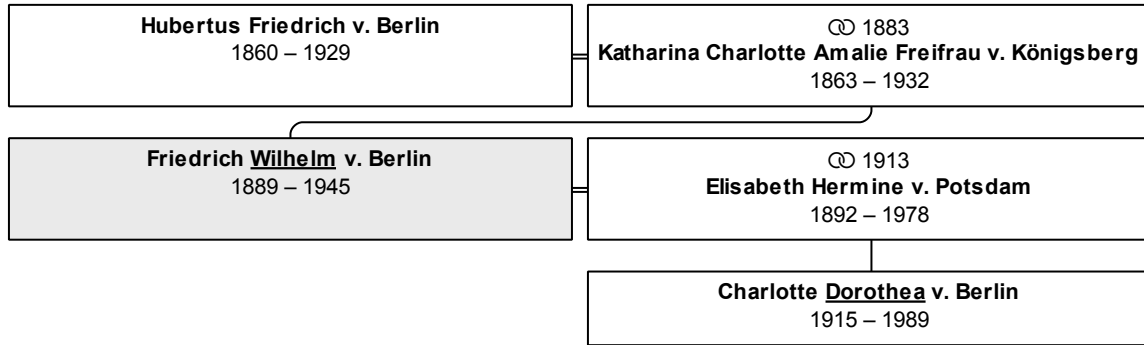

Die nächsten Verwandten:

Beruf: Major

[zum Personenverzeichnis](#)   [zum Inhaltsverzeichnis](#)

DsNr 118

---

aktueller/letzter Nachname: **Biedermann**

Vorname(n): **Karl Hermann**

geboren 8.12.1863 in Karlsruhe

gestorben 12.8.1942 in Karlsruhe

erreichtes Alter: 78 Jahre

Partner und Kinder:

Partner 1: Partner unbekannt

Kind 1: Norbert Biedermann (DsNr 116)