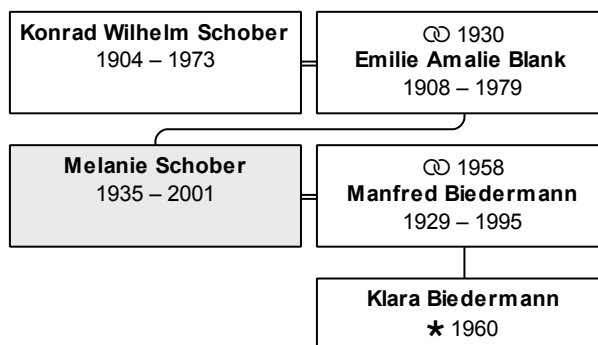

Die nächsten Verwandten: