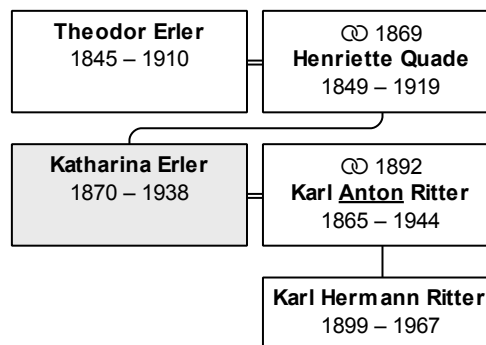

Die nächsten Verwandten:

Beruf: Hausfrau

[zum Personenverzeichnis](#)   [zum Inhaltsverzeichnis](#)