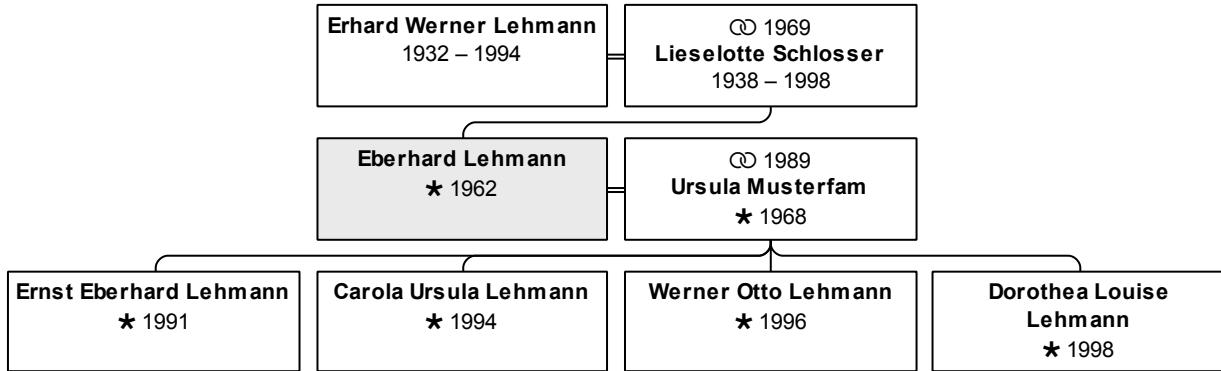

Die nächsten Verwandten:

Beruf: Außenhandels-Kaufmann

[zum Personenverzeichnis](#)   [zum Inhaltsverzeichnis](#)

DsNr 90

---

aktueller/letzter Nachname: **Lehmann**

Vorname(n): **Erhard Werner**

geboren 2.9.1932 in Bochum

gestorben 13.7.1994 in Düsseldorf

erreichtes Alter: 61 Jahre

Vater: Ernst Lehmann (DsNr 92)

Mutter: Elfriede Anna Lehmann, geb. Schuster (DsNr 93)

Partner und Kinder:

Partner 1: Lieselotte Lehmann, geb. Schlosser (DsNr 91)

geheiratet 16.9.1969 in Essen

Kind 1: Eberhard Lehmann (DsNr 24)