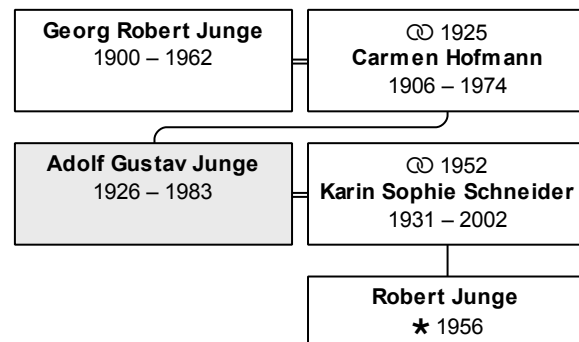

Die nächsten Verwandten:

Beruf: Justiz-Angestellter