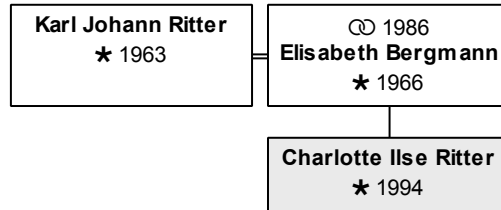

Die nächsten Verwandten:

Beruf: Schülerin

[zum Personenverzeichnis](#)   [zum Inhaltsverzeichnis](#)

DsNr 48

---

aktueller/letzter Nachname: **Ritter**

Vorname(n): **Georg Justus**

geboren 23.2.1989 in Freiburg

aktuelles Alter: 23 Jahre

Vater: Karl Johann Ritter (DsNr 33)

Mutter: Elisabeth Ritter, geb. Bergmann (DsNr 31)

Geschwister

1: Johann Adolf Ritter (DsNr 47)

2: Susanne Maria Ritter (DsNr 49)

3: Charlotte Ilse Ritter (DsNr 50)