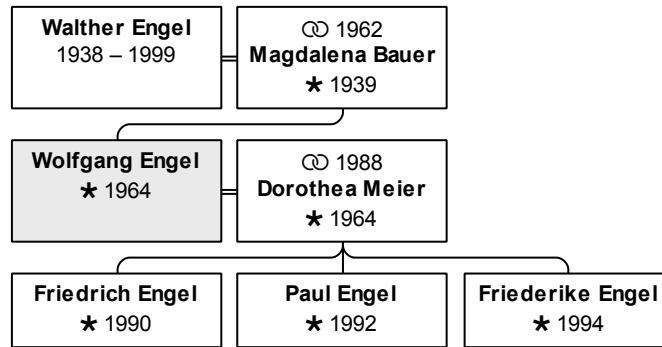

Die nächsten Verwandten:

Beruf: Dipl.-Volkswirt

[zum Personenverzeichnis](#)   [zum Inhaltsverzeichnis](#)

DsNr 130

Geburtsname: **Erl**

aktueller/letzter Nachname: **Ritter**

Vorname(n): **Katharina**

geboren 4.10.1870 in Freiburg

gestorben 2.11.1938 in Freiburg

erreichtes Alter: 68 Jahre

Vater: Theodor Erl (DsNr 133)

Mutter: Henriette Erl, geb. Quade (DsNr 134)

Partner und Kinder:

Partner 1: Karl Anton Ritter (DsNr 129)

geheiratet 28.4.1892 in Freiburg

Kind 1: Karl Hermann Ritter (DsNr 127)