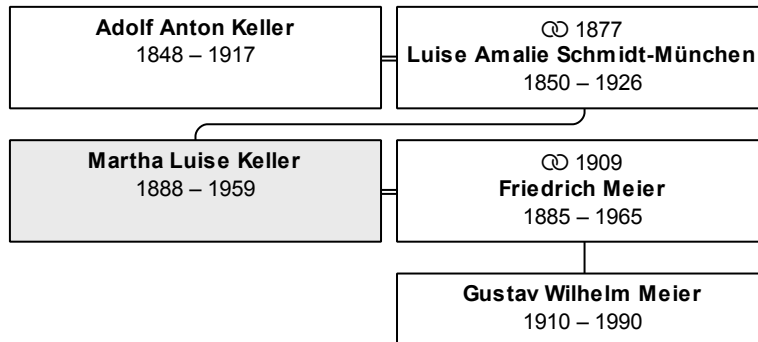

erreichtes Alter: 71 Jahre

Vater: Adolf Anton Keller (DsNr 173)

Mutter: Luise Amalie Keller, geb. Schmidt-München (DsNr 174)

Partner und Kinder:

Partner 1: Friedrich Meier (DsNr 169)

geheiratet 23.2.1909 in München

Kind 1: Gustav Wilhelm Meier (DsNr 10)

Die nächsten Verwandten:

Beruf: Lehrerin

[zum Personenverzeichnis](#)   [zum Inhaltsverzeichnis](#)

DsNr 137

---

aktueller/letzter Nachname: **Kirchner**

Vorname(n): **Adalbert**

geboren 30.6.1831 in Heidelberg

gestorben 2.12.1897 in Heidelberg

erreichtes Alter: 66 Jahre

Partner und Kinder:

Partner 1: Partner unbekannt

Kind 1: Louise Neumann, geb. Kirchner (DsNr 136)