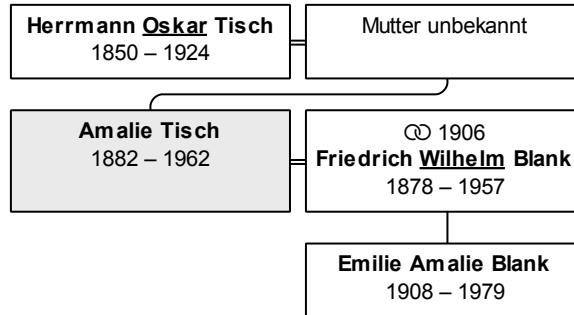

Die nächsten Verwandten:

Beruf: Opern-Sängerin

[zum Personenverzeichnis](#)   [zum Inhaltsverzeichnis](#)

DsNr 123

aktueller/letzter Nachname: **Tisch**

Vorname(n): **Herrmann Oskar**

geboren 25.6.1850 in Freiburg

gestorben 7.12.1924 in Freiburg

erreichtes Alter: 74 Jahre

Partner und Kinder:

Partner 1: Partner unbekannt

Kind 1: Amalie Blank, geb. Tisch (DsNr 122)