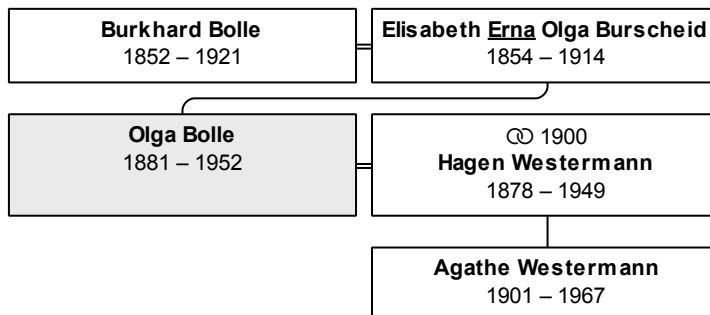

geheiratet 12.8.1900 in Kiel

Kind 1: Agathe Kramer, geb. Westermann (DsNr 68)

Die nächsten Verwandten:

Beruf: Hebamme

[zum Personenverzeichnis](#)   [zum Inhaltsverzeichnis](#)

DsNr 113

Geburtsname: **Brauer**

aktueller/letzter Nachname: **Münster**

Vorname(n): **Klara**

geboren 24.4.1855 in Bonn

gestorben 2.11.1941 in Köln

erreichtes Alter: 86 Jahre

Partner und Kinder:

Partner 1: Eduard Münster (DsNr 112)

geheiratet 14.4.1872 in Bonn

Kind 1: Elfriede Bergmann, geb. Münster (DsNr 111)