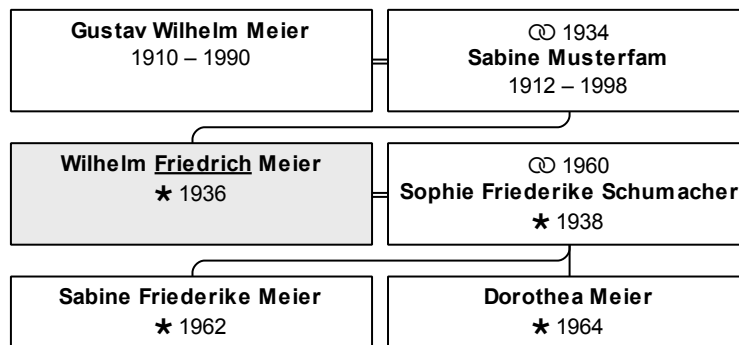

geheiratet 3.7.1960 in Gießen

Kind 1: Sabine Friederike Meier (DsNr 36)

Kind 2: Dorothea Engel, geb. Meier (DsNr 37)

Geschwister

1: Martha Klose, geb. Meier (DsNr 15)

2: Gerhard Meier (DsNr 20)

Die nächsten Verwandten: