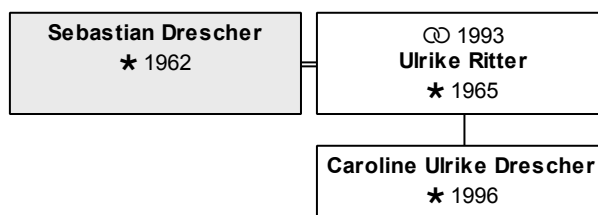

DsNr 185

---

aktueller/letzter Nachname: **Drescher**

Vorname(n): **Sebastian**

geboren 12.5.1962 in Flensburg

aktuelles Alter: 50 Jahre

Partner und Kinder:

Partner 1: Ulrike Drescher, geb. Ritter (DsNr 184)

geheiratet 7.3.1993 in Freiburg

Kind 1: Caroline Ulrike Drescher (DsNr 186)

Die nächsten Verwandten:

Beruf: Dr. med., Orthopäde

[zum Personenverzeichnis](#)   [zum Inhaltsverzeichnis](#)

DsNr 60

---

aktueller/letzter Nachname: **Engel**

Vorname(n): **Friederike**

geboren 17.4.1994 in Gießen

aktuelles Alter: 18 Jahre

Vater: Wolfgang Engel (DsNr 38)

Mutter: Dorothea Engel, geb. Meier (DsNr 37)

Geschwister

1: Friedrich Engel (DsNr 58)

2: Paul Engel (DsNr 59)