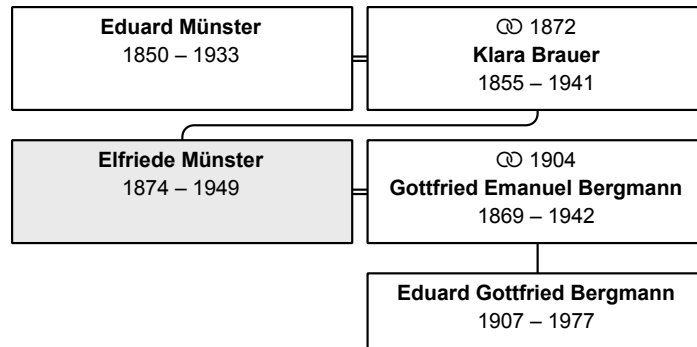

Die nächsten Verwandten:

Beruf: Hausfrau

DsNr 64

---

aktueller/letzter Nachname: **Musterfam**

Vorname(n): **Adalbert Georg**

geboren 16.11.1873 in Berlin

gestorben 4.12.1876 in Berlin

erreichtes Alter: 3 Jahre

Vater: Joseph Konrad Musterfam (DsNr 61) (Seite 87)

Mutter: Edelgard Musterfam, geb. Gärtner (DsNr 62) (Seite 38)

Geschwister

1: Pauline Edelgard Musterfam (DsNr 63) (Seite 89)

2: Konrad Emil Musterfam (DsNr 2) (Seite 83)