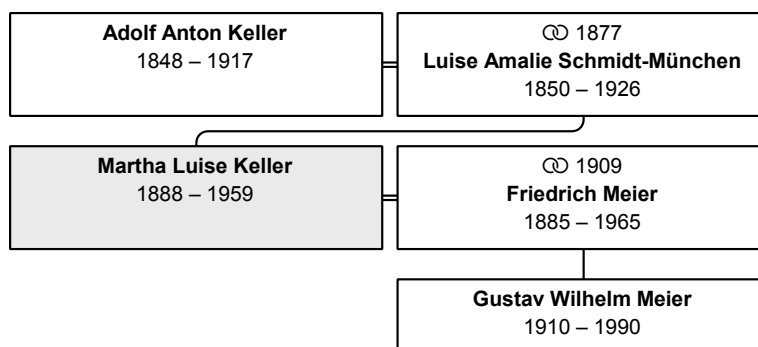

Die nächsten Verwandten: