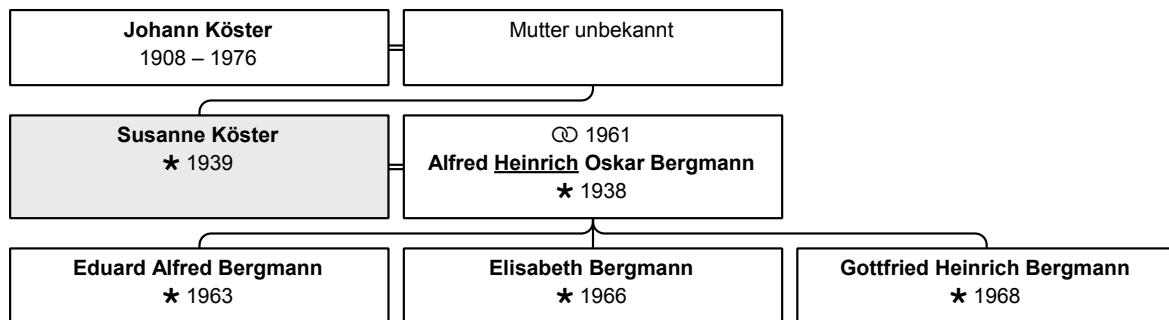

Partner und Kinder:

Partner 1: Alfred Heinrich Oskar Bergmann (DsNr 17) (Seite 19)

geheiratet 17.3.1961 in Bielefeld

Kind 1: Eduard Alfred Bergmann (DsNr 30) (Seite 17)

Kind 2: Elisabeth Ritter, geb. Bergmann (DsNr 31) (Seite 17)

Kind 3: Gottfried Heinrich Bergmann (DsNr 32) (Seite 18)

Die nächsten Verwandten: