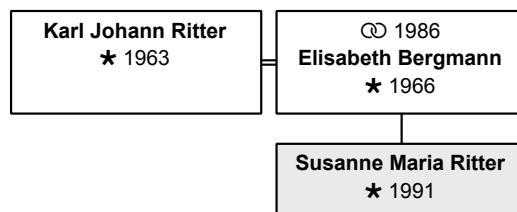

Die nächsten Verwandten:

Beruf: Schülerin

DsNr 184

Geburtsname: **Ritter**

aktueller/letzter Nachname: **Drescher**

Vorname(n): **Ulrike**

geboren 28.8.1965 in Freiburg

aktuelles Alter: 47 Jahre

Vater: Johann Ritter (DsNr 125) (Seite 102)