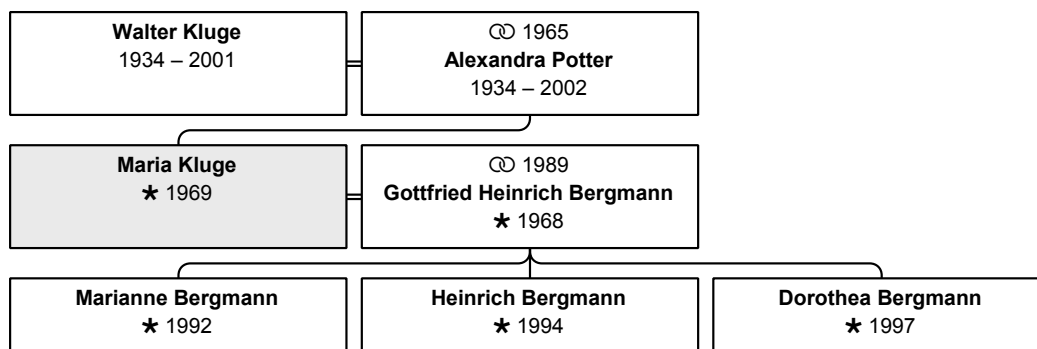

Geburtsname: **Kluge**

aktueller/letzter Nachname: **Bergmann**

Vorname(n): **Maria**

geboren 23.11.1969 in Nürnberg

aktuelles Alter: 42 Jahre

Vater: Walter Kluge (DsNr 138) (Seite 53)

Mutter: Alexandra Kluge, geb. Potter (DsNr 139) (Seite 95)

Partner und Kinder:

Partner 1: Gottfried Heinrich Bergmann (DsNr 32) (Seite 18)

geheiratet 29.3.1989 in Nürnberg

Kind 1: Marianne Bergmann (DsNr 52) (Seite 21)

Kind 2: Heinrich Bergmann (DsNr 53) (Seite 20)

Kind 3: Dorothea Bergmann (DsNr 187) (Seite 15)

Die nächsten Verwandten:

Beruf: Realschul-Lehrerin

aktueller/letzter Nachname: **Kluge**

Vorname(n): **Walter Georg**

geboren 27.3.1871 in Fürth

gestorben 29.10.1941 in Fürth

erreichtes Alter: 70 Jahre

Partner und Kinder:

Partner 1: Olga Marianne Kluge, geb. Bremer (DsNr 143) (Seite 30)

geheiratet 23.1.1895 in Fürth

Kind 1: Hans-Georg Kluge (DsNr 140) (Seite 51)