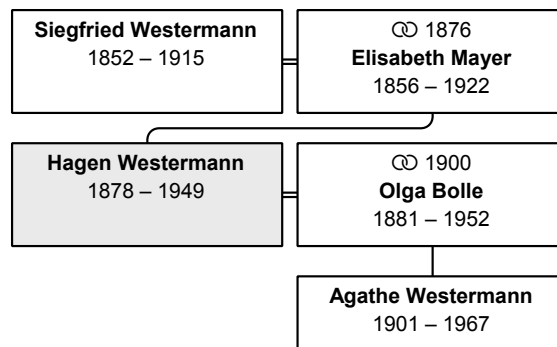

DsNr 75

---

aktueller/letzter Nachname: **Westermann**

Vorname(n): **Hagen**

geboren 12.8.1878 in Lübeck

gestorben 3.11.1949 in Kiel

erreichtes Alter: 71 Jahre

Vater: Siegfried Westermann (DsNr 77) (Seite 122)

Mutter: Elisabeth Westermann, geb. Mayer (DsNr 78) (Seite 65)

Partner und Kinder:

Partner 1: Olga Westermann, geb. Bolle (DsNr 76) (Seite 28)

geheiratet 12.8.1900 in Kiel

Kind 1: Agathe Kramer, geb. Westermann (DsNr 68) (Seite 121)

Die nächsten Verwandten:

Beruf: Forstarbeiter

DsNr 77

---

aktueller/letzter Nachname: **Westermann**

Vorname(n): **Siegfried**

geboren 7.5.1852 in Ratzeburg

gestorben 12.6.1915 in Lübeck

erreichtes Alter: 63 Jahre

Partner und Kinder:

Partner 1: Elisabeth Westermann, geb. Mayer (DsNr 78) (Seite 65)

geheiratet 4.2.1876 in Ratzeburg

Kind 1: Hagen Westermann (DsNr 75) (Seite 122)