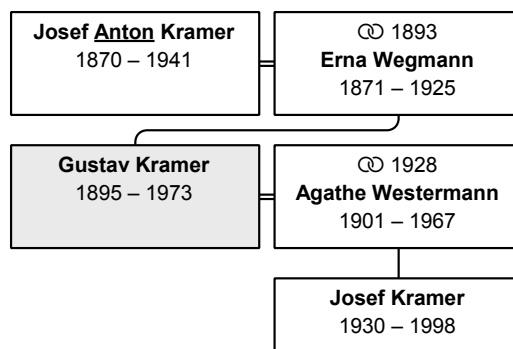

Beruf: Friseur

DsNr 67

---

aktueller/letzter Nachname: **Kramer**

Vorname(n): **Gustav**

geboren 19.5.1895 in Kiel

gestorben 31.3.1973 in Kiel

erreichtes Alter: 77 Jahre

Vater: Josef Anton Kramer (DsNr 71) (Seite 55)

Mutter: Erna Kramer, geb. Wegmann (DsNr 72) (Seite 119)

Partner und Kinder:

Partner 1: Agathe Kramer, geb. Westermann (DsNr 68) (Seite 121)

geheiratet 14.4.1928 in Kiel

Kind 1: Josef Kramer (DsNr 65) (Seite 57)

Die nächsten Verwandten:

Beruf: Friseur, Innungsmeister

DsNr 73

---

aktueller/letzter Nachname: **Kramer**

Vorname(n): **Herrmann Gustav**

geboren 24.7.1832 in Holtenau

gestorben 7.12.1898 in Kiel

erreichtes Alter: 66 Jahre

Partner und Kinder:

Partner 1: Henriette Kramer, geb. Karstens (DsNr 74) (Seite 46)

geheiratet 27.8.1857 in Kiel

Kind 1: Josef Anton Kramer (DsNr 71) (Seite 55)