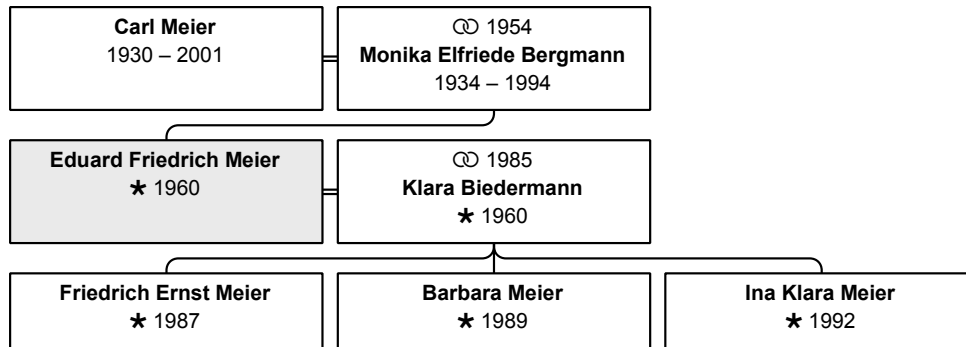

Die nächsten Verwandten:

Beruf: Verwaltungs-Angestellter

DsNr 175

---

aktueller/letzter Nachname: **Meier**

Vorname(n): **Erwin Otto**

geboren 22.12.1882 in Garmisch

gestorben 17.5.1930 in Garmisch

erreichtes Alter: 47 Jahre

Vater: Gustav Erwin Meier (DsNr 170) (Seite 73)

Mutter: Friederike Elisabeth Meier, geb. Waldeck (DsNr 172) (Seite 119)

Partner und Kinder:

Partner 1: Pauline Meier, geb. Wirt (DsNr 176) (Seite 123)

geheiratet 11.7.1906 in Garmisch

Kind 1: Otto Erwin Meier (DsNr 177) (Seite 76)

Geschwister

1: Friedrich Meier (DsNr 169) (Seite 71)