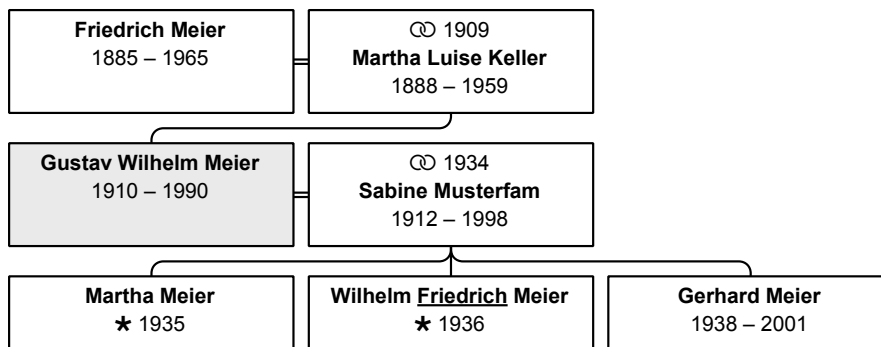

DsNr 10

---

aktueller/letzter Nachname: **Meier**

Vorname(n): **Gustav Wilhelm**

geboren 30.5.1910 in München

getauft 2.7.1910 in München

gestorben 31.3.1990 in München

erreichtes Alter: 79 Jahre

Vater: Friedrich Meier (DsNr 169) (Seite 71)

Mutter: Martha Luise Meier, geb. Keller (DsNr 171) (Seite 48)

Partner und Kinder:

Partner 1: Sabine Meier, geb. Musterfam (DsNr 7) (Seite 90)

geheiratet 18.2.1934 in Berlin

Kind 1: Martha Klose, geb. Meier (DsNr 15) (Seite 75)

Kind 2: Wilhelm Friedrich Meier (DsNr 19) (Seite 71)

Kind 3: Gerhard Meier (DsNr 20) (Seite 73)

Die nächsten Verwandten:

Beruf: Dr. med. dent., Zahnarzt

DsNr 51

---

aktueller/letzter Nachname: **Meier**

Vorname(n): **Ina Klara**

geboren 28.4.1992 in Karlsruhe

aktuelles Alter: 20 Jahre

Vater: Eduard Friedrich Meier (DsNr 28) (Seite 69)

Mutter: Klara Meier, geb. Biedermann (DsNr 29) (Seite 24)

Geschwister

1: Friedrich Ernst Meier (DsNr 45) (Seite 72)

2: Barbara Meier (DsNr 46) (Seite 66)