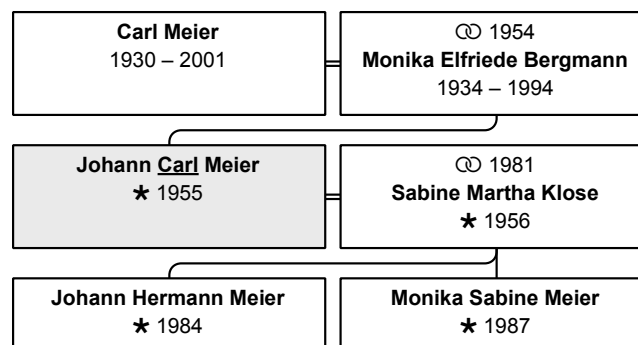

Die nächsten Verwandten: