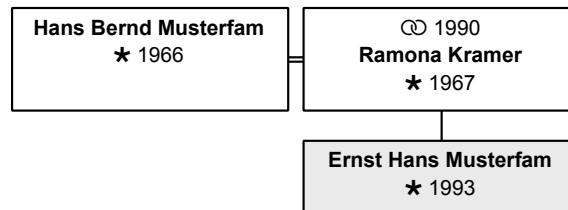

DsNr 57

---

aktueller/letzter Nachname: **Musterfam**

Vorname(n): **Ernst Hans**

geboren 23.5.1993 in Kiel

aktuelles Alter: 19 Jahre

Vater: Hans Bernd Musterfam (DsNr 22) (Seite 86)

Mutter: Ramona Musterfam, geb. Kramer (DsNr 56) (Seite 57)

Die nächsten Verwandten:

Beruf: Schüler

DsNr 12

---

aktueller/letzter Nachname: **Musterfam**

Vorname(n): **Ernst-August**

geboren 22.3.1937 in Potsdam

gestorben 12.4.1992 in Potsdam

erreichtes Alter: 55 Jahre

Vater: Hans Otto Emil Musterfam (DsNr 1) (Seite 88)

Mutter: Charlotte Dorothea Musterfam, geb. v. Berlin (DsNr 8) (Seite 22)

Partner und Kinder:

Partner 1: Carola Musterfam, geb. Schröder (DsNr 13) (Seite 112)

geheiratet 28.8.1962 in Berlin

Kind 1: Ernst Otto Musterfam (DsNr 21) (Seite 84)

Kind 2: Hans Bernd Musterfam (DsNr 22) (Seite 86)

Kind 3: Ursula Lehmann, geb. Musterfam (DsNr 23) (Seite 91)

Partner 2: Veronika Musterfam, geb. Hase (DsNr 54) (Seite 39)

geheiratet 1988 in Berlin

Kind 1: Charles Musterfam (DsNr 55) (Seite 81)