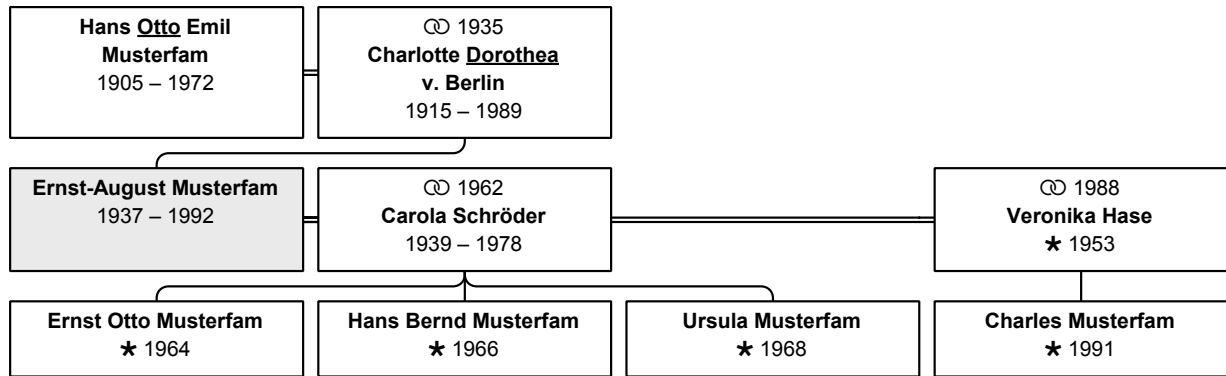

Die nächsten Verwandten: