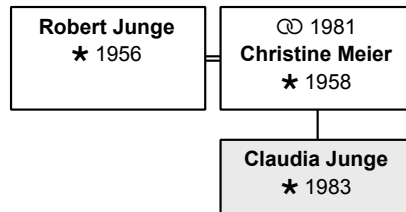

Die nächsten Verwandten:

Beruf: Studentin der Medizin

DsNr 101

---

aktueller/letzter Nachname: **Junge**

Vorname(n): **Georg Robert**

geboren 3.2.1900 in Kassel

gestorben 14.10.1962 in Kassel

erreichtes Alter: 62 Jahre

Partner und Kinder:

Partner 1: Carmen Junge, geb. Hofmann (DsNr 102) (Seite 41)

geheiratet 16.3.1925 in Eschwege

Kind 1: Adolf Gustav Junge (DsNr 99) (Seite 44)