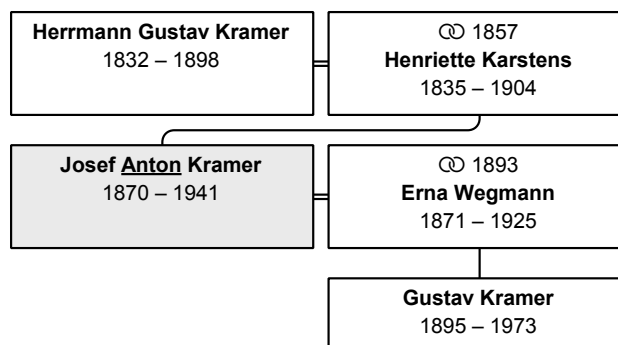

Die nächsten Verwandten: