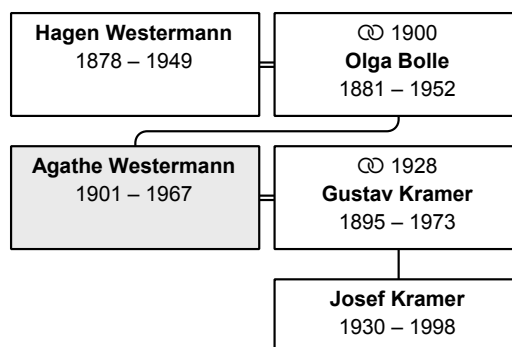

Die nächsten Verwandten: