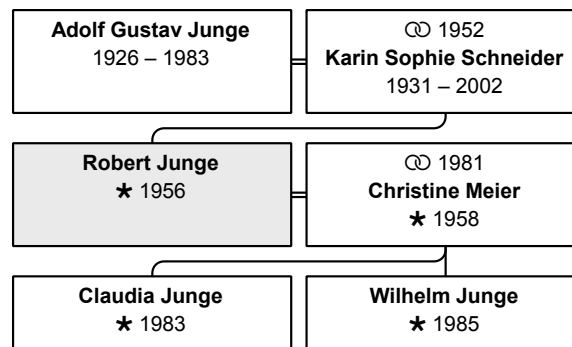

Kind 2: Wilhelm Junge (DsNr 44) (Seite 46)

Die nächsten Verwandten:

Beruf: Oberstudienrat

DsNr 44

---

aktueller/letzter Nachname: **Junge**

Vorname(n): **Wilhelm**

geboren 25.4.1985 in Stuttgart

aktuelles Alter: 27 Jahre

Vater: Robert Junge (DsNr 27) (Seite 45)

Mutter: Christine Junge, geb. Meier (DsNr 26) (Seite 68)

Geschwister

1: Claudia Junge (DsNr 43) (Seite 44)