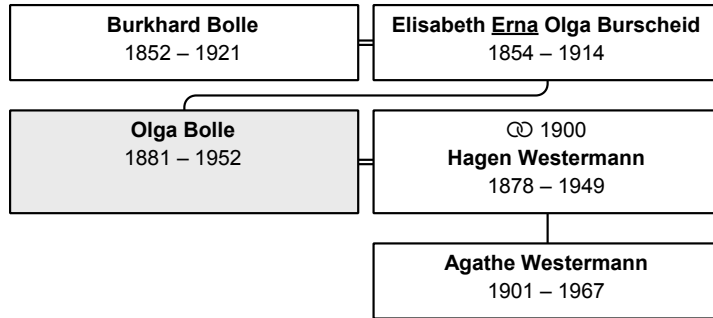

Die nächsten Verwandten:

Beruf: Hebamme

DsNr 113

Geburtsname: **Brauer**

aktueller/letzter Nachname: **Münster**

Vorname(n): **Klara**

geboren 24.4.1855 in Bonn

gestorben 2.11.1941 in Köln

erreichtes Alter: 86 Jahre

Partner und Kinder:

Partner 1: Eduard Münster (DsNr 112) (Seite 80)

geheiratet 14.4.1872 in Bonn

Kind 1: Elfriede Bergmann, geb. Münster (DsNr 111) (Seite 80)