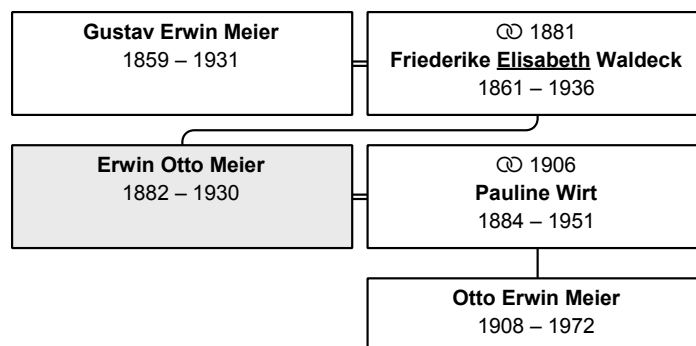

Die nächsten Verwandten:

Beruf: Dr. med., prakt. Arzt