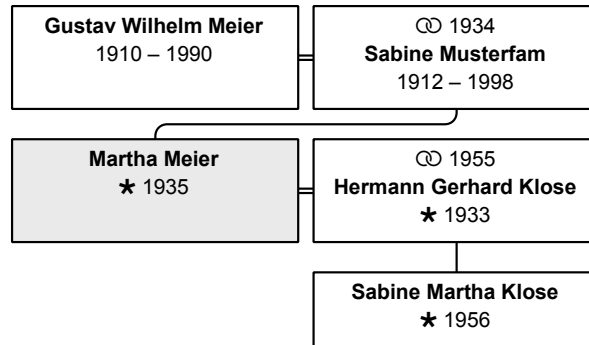

Geschwister

1. 1: Wilhelm Friedrich Meier (DsNr 19) (Seite 71)
2. 2: Gerhard Meier (DsNr 20) (Seite 73)

Die nächsten Verwandten:

Beruf: Stadträtin a.D.

DsNr 183

---

aktueller/letzter Nachname: **Meier**

Vorname(n): **Monika Sabine**

geboren 4.12.1987 in Stuttgart

aktuelles Alter: 24 Jahre

Vater: Johann Carl Meier (DsNr 25) (Seite 67)

Mutter: Sabine Martha Meier, geb. Klose (DsNr 181) (Seite 50)

Geschwister

1. 1: Johann Hermann Meier (DsNr 182) (Seite 75)