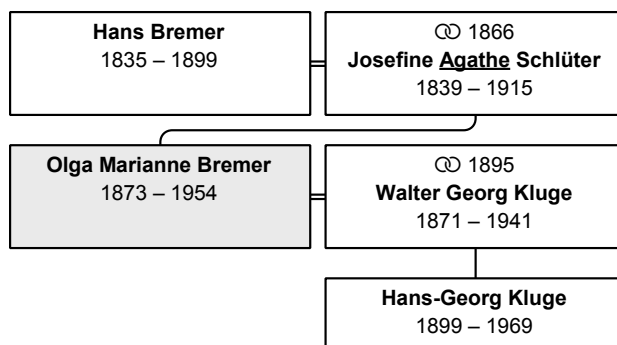

erreichtes Alter: 81 Jahre

Vater: Hans Bremer (DsNr 144) (Seite 29)

Mutter: Josefine Agathe Bremer, geb. Schlüter (DsNr 145) (Seite 107)

Partner und Kinder:

Partner 1: Walter Georg Kluge (DsNr 142) (Seite 52)

geheiratet 23.1.1895 in Fürth

Kind 1: Hans-Georg Kluge (DsNr 140) (Seite 51)

Die nächsten Verwandten:

Beruf: Hausfrau

DsNr 82

Geburtsname: **Burscheid**
aktueller/letzter Nachname: **Bolle**
Vorname(n): **Elisabeth Erna Olga**
geboren 4.12.1854 in Lübeck
gestorben 17.12.1914 in Lübeck
erreichtes Alter: 60 Jahre