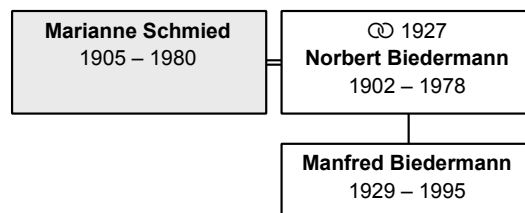

Die nächsten Verwandten:

Beruf: Hausfrau

DsNr 100

Geburtsname: **Schneider**

aktueller/letzter Nachname: **Junge**

Vorname(n): **Karin Sophie**

geboren 24.3.1931 in Eisenach

gestorben 12.4.2002 in Kassel