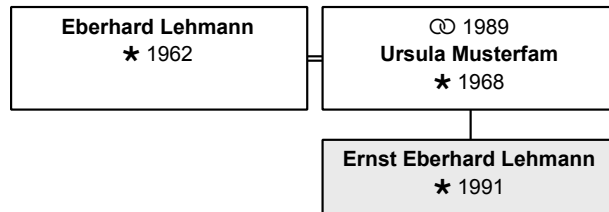

Die nächsten Verwandten:

Beruf: Schüler

DsNr 95

---

aktueller/letzter Nachname: **Lehmann**

Vorname(n): **Gustav Ernst**

geboren etwa 1822 in Bochum

gestorben 12.8.1873 in Bochum

erreichtes Alter: etwa 51 Jahre

Partner und Kinder:

Partner 1: Partner unbekannt

Kind 1: Karl Gustav Lehmann (DsNr 94) (Seite 62)