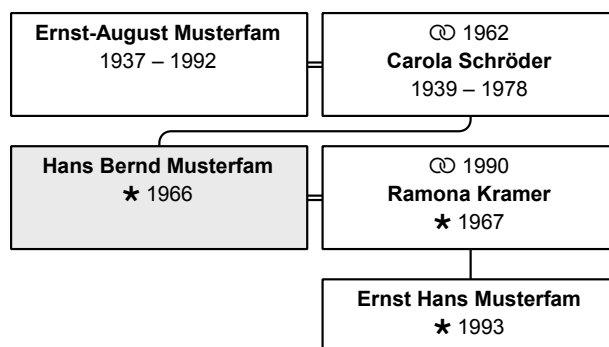

Die nächsten Verwandten: