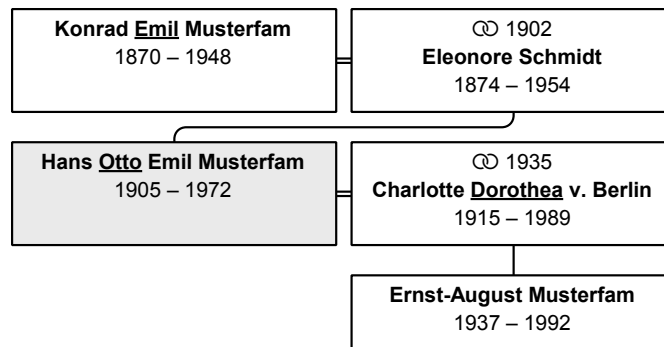

gestorben 8.11.1972 in Potsdam

bestattet in Teltow

erreichtes Alter: 67 Jahre

Vater: Konrad Emil Musterfam (DsNr 2) (Seite 83)

Mutter: Eleonore Musterfam, geb. Schmidt (DsNr 3) (Seite 107)

Partner und Kinder:

Partner 1: Charlotte Dorothea Musterfam, geb. v. Berlin (DsNr 8) (Seite 22)

geheiratet 19.4.1935 in Potsdam

Kind 1: Ernst-August Musterfam (DsNr 12) (Seite 85)

Geschwister

1: Johanna Louise Musterfam (DsNr 11) (Seite 87)

2: Bernd Konrad Wilhelm Musterfam (DsNr 5) (Seite 88)

3: Elfriede Bergmann, geb. Musterfam (DsNr 6) (Seite 82)

4: Sabine Meier, geb. Musterfam (DsNr 7) (Seite 90)

Die nächsten Verwandten:

Beruf: Industrieller

DsNr 63

---

aktueller/letzter Nachname: **Musterfam**

Vorname(n): **Pauline Edelgard**

geboren 12.12.1867 in Berlin

gestorben 14.3.1869 in Berlin

erreichtes Alter: 15 Monate

Vater: Joseph Konrad Musterfam (DsNr 61) (Seite 87)

Mutter: Edelgard Musterfam, geb. Gärtner (DsNr 62) (Seite 38)

Geschwister

1: Konrad Emil Musterfam (DsNr 2) (Seite 83)

2: Adalbert Georg Musterfam (DsNr 64) (Seite 81)