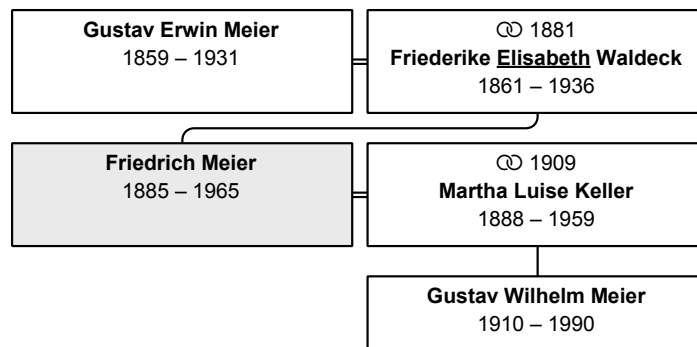

Die nächsten Verwandten:

Beruf: Apotheker

DsNr 19

aktueller/letzter Nachname: **Meier**

Vorname(n): **Wilhelm Friedrich**

Kosenname: **Fritz**

geboren 13.8.1936 in Berlin

aktuelles Alter: 76 Jahre