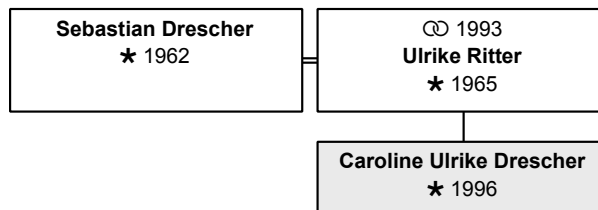

Partner und Kinder:

Partner 1: Burkhard Bolle (DsNr 81) (Seite 28)
Kind 1: Olga Westermann, geb. Bolle (DsNr 76) (Seite 28)

Die nächsten Verwandten:

Beruf: Hausfrau

DsNr 186

aktueller/letzter Nachname: **Drescher**
Vorname(n): **Caroline Ulrike**
geboren 5.12.1996 in Flensburg
aktuelles Alter: 15 Jahre
Vater: Sebastian Drescher (DsNr 185) (Seite 31)
Mutter: Ulrike Drescher, geb. Ritter (DsNr 184) (Seite 105)

Die nächsten Verwandten:

Beruf: Schüler

DsNr 185

aktueller/letzter Nachname: **Drescher**
Vorname(n): **Sebastian**

geboren 12.5.1962 in Flensburg
aktuelles Alter: 50 Jahre

Partner und Kinder:

Partner 1: Ulrike Drescher, geb. Ritter (DsNr 184) (Seite 105)