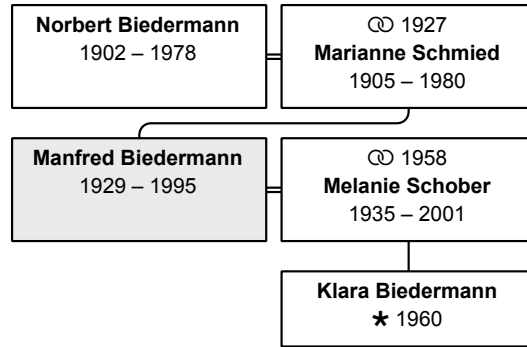

geboren 6.3.1929 in Karlsruhe

gestorben 14.7.1995 in Karlsruhe

erreichtes Alter: 66 Jahre

Vater: Norbert Biedermann (DsNr 116) (Seite 26)

Mutter: Marianne Biedermann, geb. Schmied (DsNr 117) (Seite 109)

Partner und Kinder:

Partner 1: Melanie Biedermann, geb. Schober (DsNr 115) (Seite 111)

geheiratet 30.6.1958 in Baden-Baden

Kind 1: Klara Meier, geb. Biedermann (DsNr 29) (Seite 24)

Die nächsten Verwandten:

Beruf: Leiter der Stadtwerke Karlsruhe

DsNr 116

aktueller/letzter Nachname: **Biedermann**

Vorname(n): **Norbert**

geboren 17.7.1902 in Karlsruhe

gestorben 4.12.1978 in Karlsruhe

erreichtes Alter: 76 Jahre

Vater: Karl Hermann Biedermann (DsNr 118) (Seite 24)