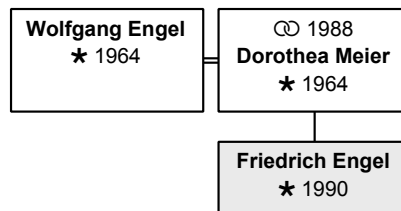

aktuelles Alter: 22 Jahre

Vater: Wolfgang Engel (DsNr 38) (Seite 36)

Mutter: Dorothea Engel, geb. Meier (DsNr 37) (Seite 68)

Geschwister

1: Paul Engel (DsNr 59) (Seite 34)

2: Friederike Engel (DsNr 60) (Seite 32)

Die nächsten Verwandten:

Beruf: Schüler

DsNr 158

---

aktueller/letzter Nachname: **Engel**

Vorname(n): **Oskar Walther**

geboren 29.5.1865 in Gießen

gestorben 12.12.1930 in Gießen

erreichtes Alter: 65 Jahre

Vater: Ottokar Engel (DsNr 159) (Seite 34)

Mutter: Henriette Johanna Engel, geb. Maler (DsNr 162) (Seite 63)

Partner und Kinder:

Partner 1: Sophie Charlotte Engel, geb. Quelle (DsNr 161) (Seite 99)

geheiratet 28.4.1895 in Kassel

Kind 1: Werner Oskar Engel (DsNr 157) (Seite 35)