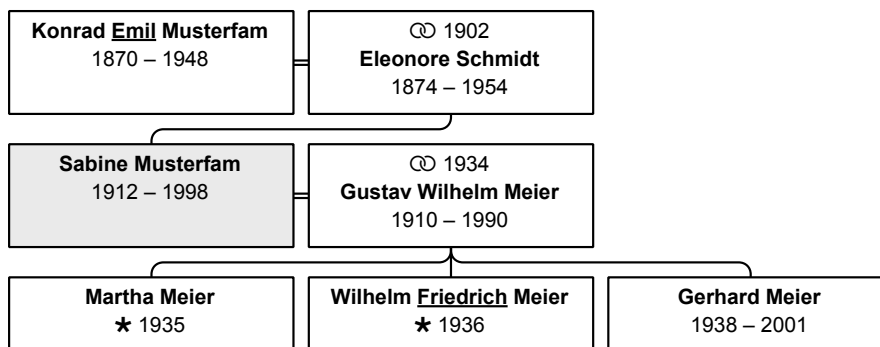

Die nächsten Verwandten: