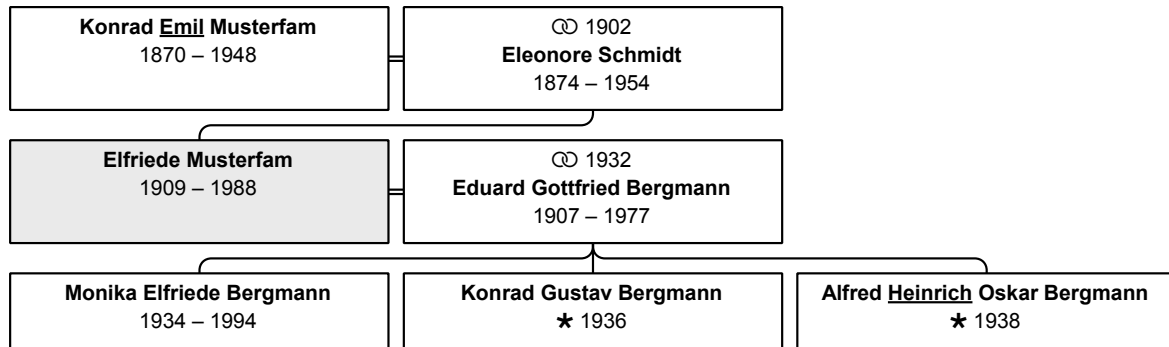

Die nächsten Verwandten:

Beruf: Techn. Zeichnerin

DsNr 2

---

aktueller/letzter Nachname: **Musterfam**

Vorname(n): **Konrad Emil**

geboren 24.7.1870 in Berlin

getauft 22.8.1870 in Berlin

gestorben 5.12.1948 in Hamburg

erreichtes Alter: 78 Jahre

Vater: Joseph Konrad Musterfam (DsNr 61) (Seite 87)

Mutter: Edelgard Musterfam, geb. Gärtner (DsNr 62) (Seite 38)

Partner und Kinder:

Partner 1: Eleonore Musterfam, geb. Schmidt (DsNr 3) (Seite 107)

geheiratet 12.7.1902 in Berlin

geschieden 9.3.1925

Kind 1: Johanna Louise Musterfam (DsNr 11) (Seite 87)

Kind 2: Hans Otto Emil Musterfam (DsNr 1) (Seite 88)

Kind 3: Bernd Konrad Wilhelm Musterfam (DsNr 5) (Seite 88)

Kind 4: Elfriede Bergmann, geb. Musterfam (DsNr 6) (Seite 82)

Kind 5: Sabine Meier, geb. Musterfam (DsNr 7) (Seite 90)

Partner 2: Katharina Musterfam, geb. Müller (DsNr 4) (Seite 79)

geheiratet 17.3.1930 in Braunschweig

Geschwister

1: Pauline Edelgard Musterfam (DsNr 63) (Seite 89)

2: Adalbert Georg Musterfam (DsNr 64) (Seite 81)