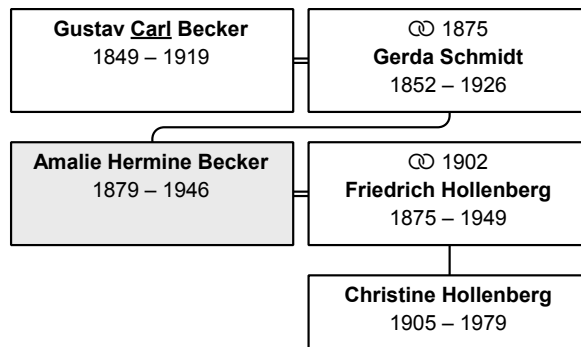

aktueller/letzter Nachname: **Hollenberg**

Vorname(n): **Amalie Hermine**

geboren 23.8.1879 in Nürnberg

gestorben 12.3.1946 in Nürnberg

erreichtes Alter: 66 Jahre

Vater: Gustav Carl Becker (DsNr 153) (Seite 15)

Mutter: Gerda Becker, geb. Schmidt (DsNr 154) (Seite 108)

Partner und Kinder:

Partner 1: Friedrich Hollenberg (DsNr 151) (Seite 43)

geheiratet 24.8.1902 in Nürnberg

Kind 1: Christine Potter, geb. Hollenberg (DsNr 147) (Seite 42)

Die nächsten Verwandten:

Beruf: Hausfrau

DsNr 153

aktueller/letzter Nachname: **Becker**

Vorname(n): **Gustav Carl**

geboren 12.6.1849 in Nürnberg

gestorben 31.3.1919 in Nürnberg

erreichtes Alter: 69 Jahre