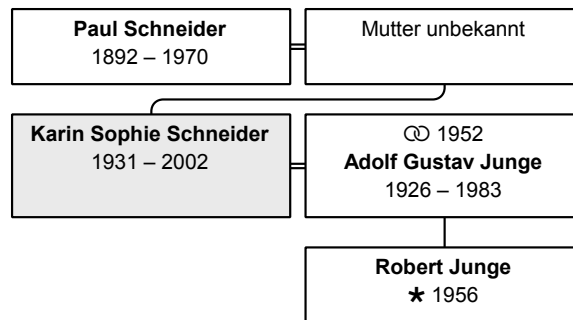

erreichtes Alter: 71 Jahre

Vater: Paul Schneider (DsNr 103) (Seite 110)

Partner und Kinder:

Partner 1: Adolf Gustav Junge (DsNr 99) (Seite 44)

geheiratet 12.3.1952 in Eisenach

Kind 1: Robert Junge (DsNr 27) (Seite 45)

Die nächsten Verwandten:

Beruf: Sachbearbeiterin

DsNr 103

---

aktueller/letzter Nachname: **Schneider**

Vorname(n): **Paul**

geboren 19.9.1892 in Weimar

gestorben 7.12.1970 in Eisenach

erreichtes Alter: 78 Jahre

Partner und Kinder:

Partner 1: Partner unbekannt

Kind 1: Karin Sophie Junge, geb. Schneider (DsNr 100) (Seite 109)