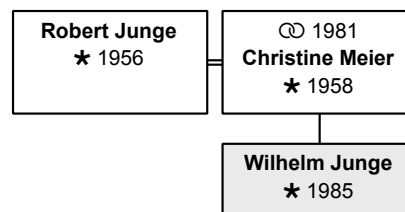

aktuelles Alter: 27 Jahre

Vater: Robert Junge (DsNr 27) (Seite 45)

Mutter: Christine Junge, geb. Meier (DsNr 26) (Seite 68)

Geschwister

1: Claudia Junge (DsNr 43) (Seite 44)

Die nächsten Verwandten:

Beruf: Auszubildender Industrie-Kaufmann