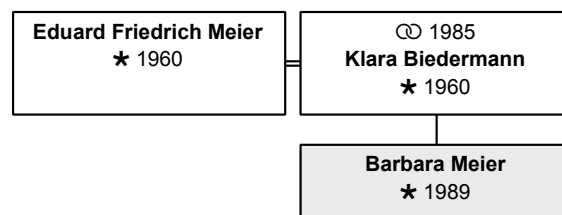

DsNr 46

---

aktueller/letzter Nachname: **Meier**

Vorname(n): **Barbara**

geboren 8.12.1989 in Karlsruhe

aktuelles Alter: 22 Jahre

Vater: Eduard Friedrich Meier (DsNr 28) (Seite 69)

Mutter: Klara Meier, geb. Biedermann (DsNr 29) (Seite 24)

Geschwister

1: Friedrich Ernst Meier (DsNr 45) (Seite 72)

2: Ina Klara Meier (DsNr 51) (Seite 74)

Die nächsten Verwandten:

Beruf: Schülerin

DsNr 179

---

aktueller/letzter Nachname: **Meier**

Vorname(n): **Carl**

geboren 8.10.1930 in München

gestorben 23.9.2001 in Stuttgart

erreichtes Alter: 70 Jahre

Vater: Otto Erwin Meier (DsNr 177) (Seite 76)

Mutter: Eleonore Meier, geb. Ullmann (DsNr 178) (Seite 118)

Partner und Kinder:

Partner 1: Monika Elfriede Meier, geb. Bergmann (DsNr 14) (Seite 21)

geheiratet 19.3.1954 in Köln

Kind 1: Johann Carl Meier (DsNr 25) (Seite 67)

Kind 2: Christine Junge, geb. Meier (DsNr 26) (Seite 68)

Kind 3: Eduard Friedrich Meier (DsNr 28) (Seite 69)