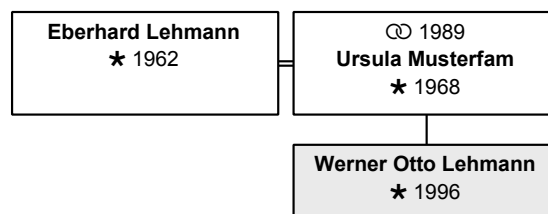

Die nächsten Verwandten:

Beruf: Schüler

DsNr 162

Geburtsname: **Maler**

aktueller/letzter Nachname: **Engel**

Vorname(n): **Henriette Johanna**

geboren 2.12.1831 in Gießen

gestorben 14.8.1907 in Gießen

erreichtes Alter: 75 Jahre