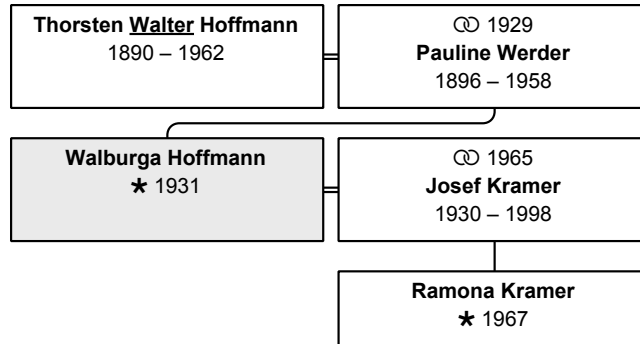

Partner und Kinder:

Partner 1: Josef Kramer (DsNr 65) (Seite 57)

geheiratet 7.5.1965 in Lübeck

Kind 1: Ramona Musterfam, geb. Kramer (DsNr 56) (Seite 57)

Die nächsten Verwandten: