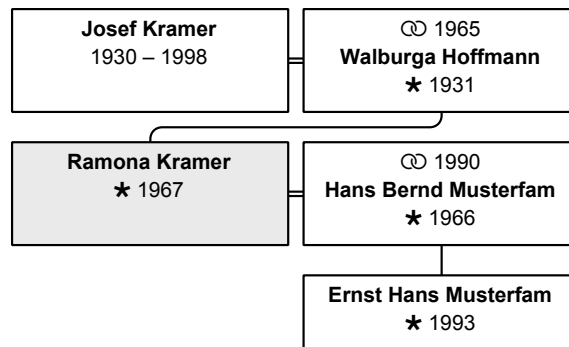

Vater: Josef Kramer (DsNr 65) (Seite 57)

Mutter: Walburga Kramer, geb. Hoffmann (DsNr 66) (Seite 39)

Partner und Kinder:

Partner 1: Hans Bernd Musterfam (DsNr 22) (Seite 86)

geheiratet 29.9.1990 in Kiel

Kind 1: Ernst Hans Musterfam (DsNr 57) (Seite 85)

Die nächsten Verwandten: