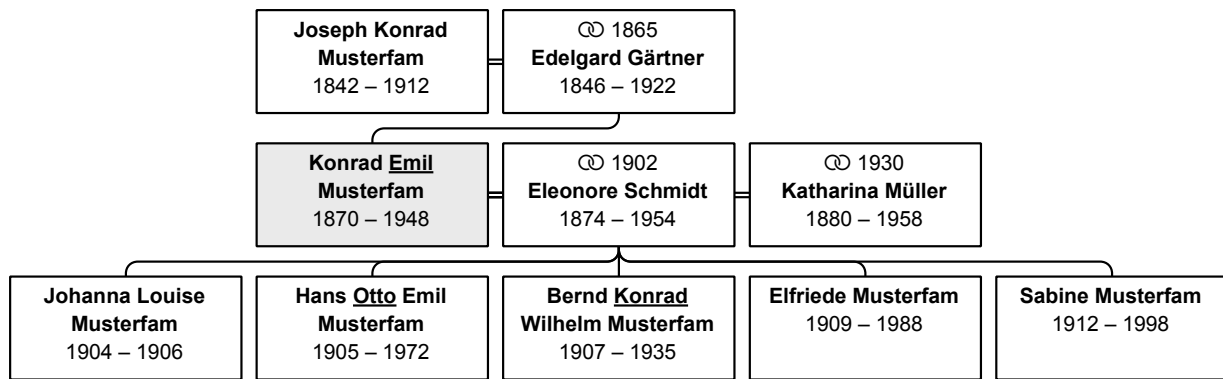

Die nächsten Verwandten:

Beruf: Finanzbeamter

Notiz:

Vorsitzender eines Segel-Vereins

DsNr 21

---

aktueller/letzter Nachname: **Musterfam**

Vorname(n): **Ernst Otto**

Kosenname: **Erni**

geboren 3.3.1964 in Berlin

aktuelles Alter: 48 Jahre

Vater: Ernst-August Musterfam (DsNr 12) (Seite 85)

Mutter: Carola Musterfam, geb. Schröder (DsNr 13) (Seite 112)

Geschwister

1: Hans Bernd Musterfam (DsNr 22) (Seite 86)

2: Ursula Lehmann, geb. Musterfam (DsNr 23) (Seite 91)

Halbgeschwister väterlicherseits

1: Charles Musterfam (DsNr 55) (Seite 81)