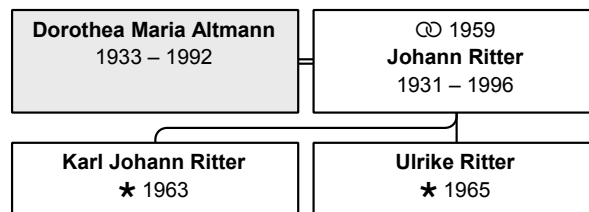

Personendatenblätter

DsNr 126

Geburtsname: **Altmann**

aktueller/letzter Nachname: **Ritter**

Vorname(n): **Dorothea Maria**

geboren 29.4.1933 in Lörrach

gestorben 4.1.1992 in Freiburg

erreichtes Alter: 58 Jahre

Partner und Kinder:

Partner 1: Johann Ritter (DsNr 125) (Seite 102)

geheiratet 6.4.1959 in Lörrach

Kind 1: Karl Johann Ritter (DsNr 33) (Seite 104)

Kind 2: Ulrike Drescher, geb. Ritter (DsNr 184) (Seite 105)

Die nächsten Verwandten:

Beruf: med. techn. Assistentin

DsNr 149

Geburtsname: **Anders**

aktueller/letzter Nachname: **Potter**

Vorname(n): **Alexandra**

geboren 29.3.1873 in Augsburg

gestorben 12.9.1947 in Augsburg

erreichtes Alter: 74 Jahre

Partner und Kinder:

Partner 1: Max Christian Potter (DsNr 148) (Seite 97)

geheiratet 23.4.1896 in Augsburg

Kind 1: Anton Adolf Potter (DsNr 146) (Seite 96)