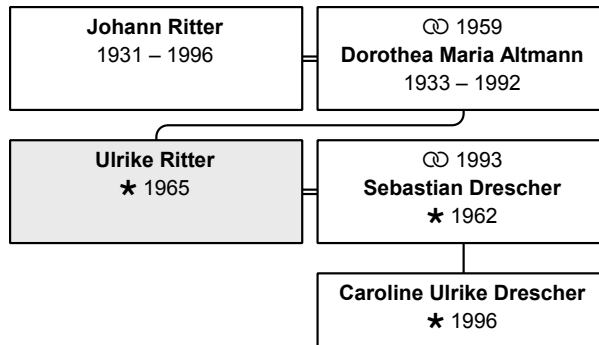

Mutter: Dorothea Maria Ritter, geb. Altmann (DsNr 126) (Seite 13)

Partner und Kinder:

Partner 1: Sebastian Drescher (DsNr 185) (Seite 31)

geheiratet 7.3.1993 in Freiburg

Kind 1: Caroline Ulrike Drescher (DsNr 186) (Seite 31)

Geschwister

1: Karl Johann Ritter (DsNr 33) (Seite 104)

Die nächsten Verwandten: