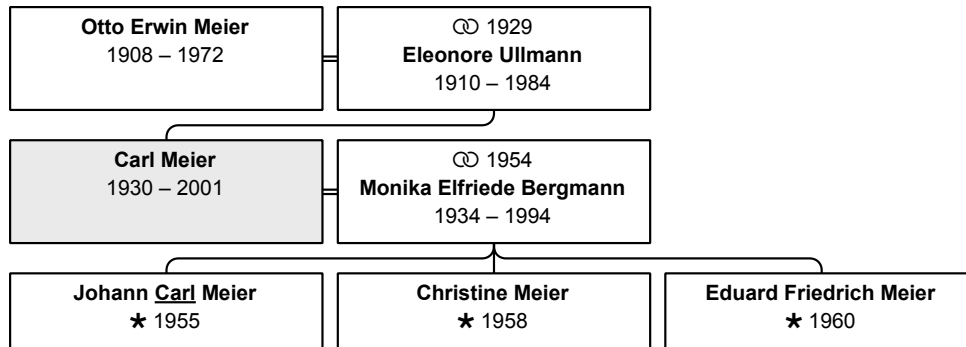

Die nächsten Verwandten: