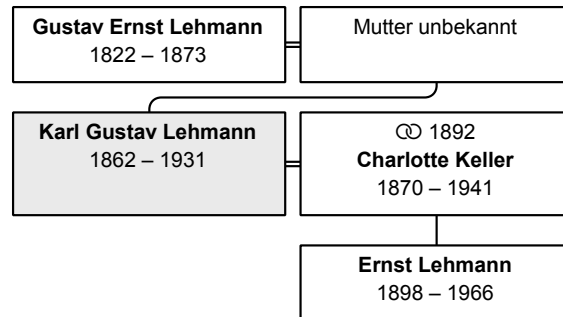

Die nächsten Verwandten:

Beruf: Maurer

DsNr 41

aktueller/letzter Nachname: **Lehmann**

Vorname(n): **Werner Otto**

geboren 7.7.1996 in Berlin

aktuelles Alter: 16 Jahre

Vater: Eberhard Lehmann (DsNr 24) (Seite 59)

Mutter: Ursula Lehmann, geb. Musterfam (DsNr 23) (Seite 91)

Geschwister

1: Ernst Eberhard Lehmann (DsNr 39) (Seite 61)

2: Carola Ursula Lehmann (DsNr 40) (Seite 58)

3: Dorothea Louise Lehmann (DsNr 42) (Seite 59)