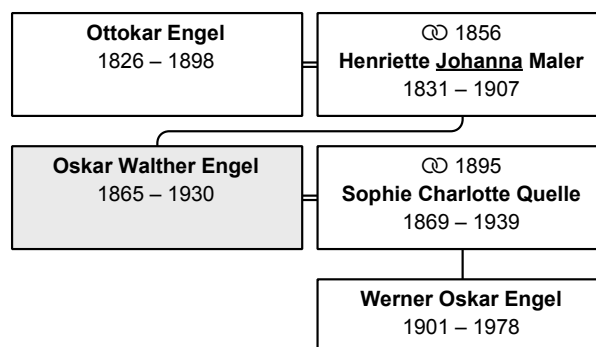

Die nächsten Verwandten:

Beruf: Textil-Fabrikant