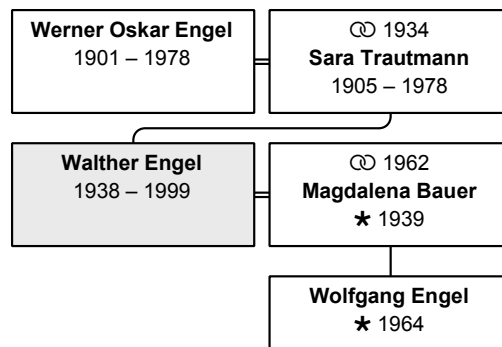

DsNr 155

---

aktueller/letzter Nachname: **Engel**

Vorname(n): **Walther**

geboren 23.7.1938 in Gießen

gestorben 14.2.1999 in Wetzlar

erreichtes Alter: 60 Jahre

Vater: Werner Oskar Engel (DsNr 157) (Seite 35)

Mutter: Sara Engel, geb. Trautmann (DsNr 160) (Seite 117)

Partner und Kinder:

Partner 1: Magdalena Engel, geb. Bauer (DsNr 156) (Seite 14)

geheiratet 29.4.1962 in Wetzlar

Kind 1: Wolfgang Engel (DsNr 38) (Seite 36)

Die nächsten Verwandten:

Beruf: Dipl.-Betriebswirt

DsNr 157

---

aktueller/letzter Nachname: **Engel**

Vorname(n): **Werner Oskar**

geboren 4.9.1901 in Gießen

gestorben 17.7.1978 in Gießen

erreichtes Alter: 76 Jahre

Vater: Oskar Walther Engel (DsNr 158) (Seite 33)

Mutter: Sophie Charlotte Engel, geb. Quelle (DsNr 161) (Seite 99)

Partner und Kinder:

Partner 1: Sara Engel, geb. Trautmann (DsNr 160) (Seite 117)

geheiratet 22.8.1934 in Hanau

Kind 1: Walther Engel (DsNr 155) (Seite 35)