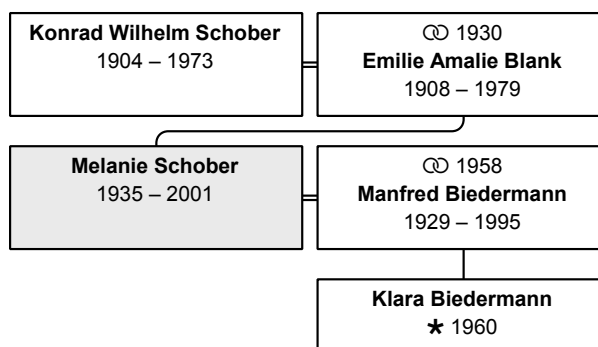

Die nächsten Verwandten: