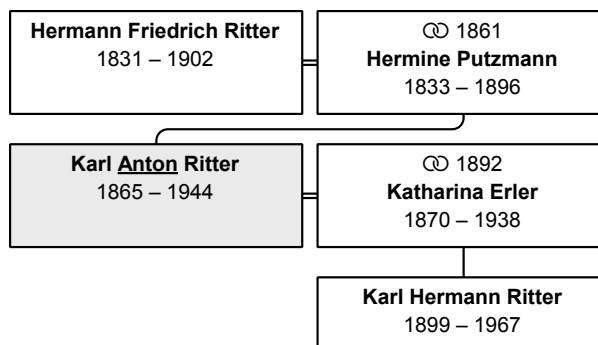

Die nächsten Verwandten:

Beruf: Apotheker

DsNr 50

aktueller/letzter Nachname: **Ritter**

Vorname(n): **Charlotte Ilse**

geboren 28.5.1994 in Freiburg

aktuelles Alter: 18 Jahre

Vater: Karl Johann Ritter (DsNr 33) (Seite 104)