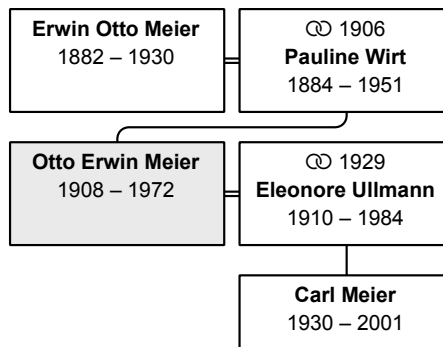

gestorben 28.3.1972 in München

erreichtes Alter: 64 Jahre

Vater: Erwin Otto Meier (DsNr 175) (Seite 70)

Mutter: Pauline Meier, geb. Wirt (DsNr 176) (Seite 123)

Partner und Kinder:

Partner 1: Eleonore Meier, geb. Ullmann (DsNr 178) (Seite 118)

geheiratet 24.3.1929 in München

Kind 1: Carl Meier (DsNr 179) (Seite 66)

Die nächsten Verwandten:

Beruf: Dr. med.

DsNr 36

---

aktueller/letzter Nachname: **Meier**

Vorname(n): **Sabine Friederike**

geboren 31.7.1962 in Gießen

aktuelles Alter: 50 Jahre

Vater: Wilhelm Friedrich Meier (DsNr 19) (Seite 71)

Mutter: Sophie Friederike Meier, geb. Schumacher (DsNr 35) (Seite 113)

Geschwister

1: Dorothea Engel, geb. Meier (DsNr 37) (Seite 68)