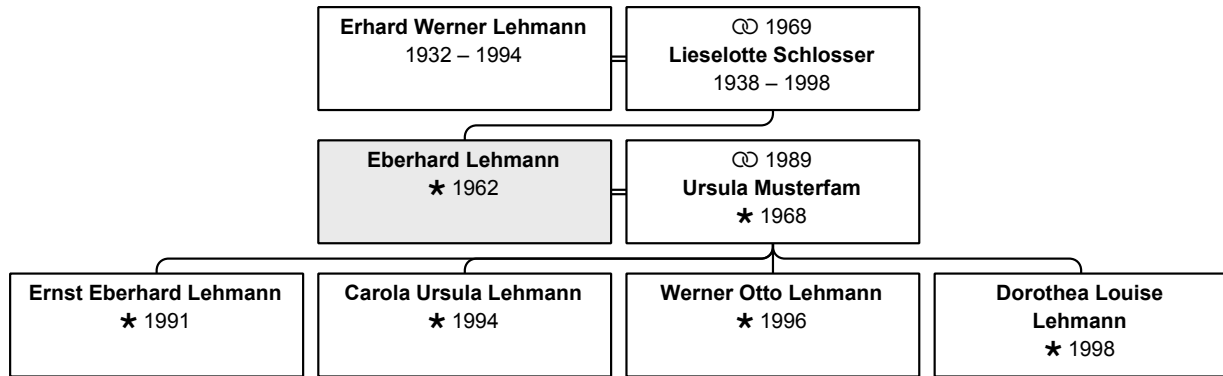

Die nächsten Verwandten:

Beruf: Außenhandels-Kaufmann

DsNr 90

---

aktueller/letzter Nachname: **Lehmann**

Vorname(n): **Erhard Werner**

geboren 2.9.1932 in Bochum

gestorben 13.7.1994 in Düsseldorf

erreichtes Alter: 61 Jahre

Vater: Ernst Lehmann (DsNr 92) (Seite 61)

Mutter: Elfriede Anna Lehmann, geb. Schuster (DsNr 93) (Seite 114)

Partner und Kinder:

Partner 1: Lieselotte Lehmann, geb. Schlosser (DsNr 91) (Seite 106)

geheiratet 16.9.1969 in Essen

Kind 1: Eberhard Lehmann (DsNr 24) (Seite 59)