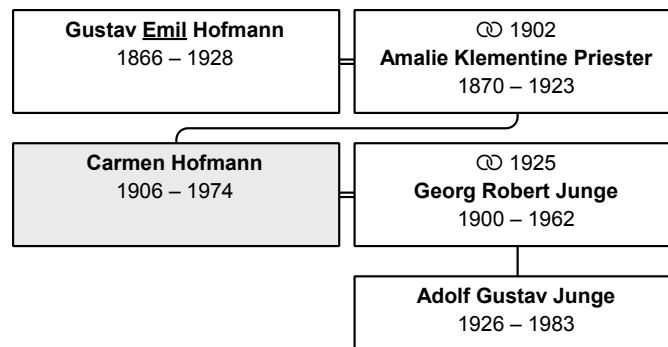

DsNr 102

Geburtsname: **Hofmann**

aktueller/letzter Nachname: **Junge**

Vorname(n): **Carmen**

geboren 12.8.1906 in Eschwege

gestorben 23.4.1974 in Kassel

erreichtes Alter: 67 Jahre

Vater: Gustav Emil Hofmann (DsNr 104) (Seite 41)

Mutter: Amalie Klementine Hofmann, geb. Priester (DsNr 105) (Seite 98)

Partner und Kinder:

Partner 1: Georg Robert Junge (DsNr 101) (Seite 45)

geheiratet 16.3.1925 in Eschwege

Kind 1: Adolf Gustav Junge (DsNr 99) (Seite 44)

Die nächsten Verwandten:

Beruf: Kindergärtnerin

DsNr 104

---

aktueller/letzter Nachname: **Hofmann**

Vorname(n): **Gustav Emil**

geboren 22.12.1866 in Eschwege

gestorben 7.1.1928 in Eschwege

erreichtes Alter: 61 Jahre

Vater: Ernst Eberhard Hofmann (DsNr 106) (Seite 42)

Mutter: Carmen Hofmann, geb. Fleischer (DsNr 107) (Seite 38)

Partner und Kinder:

Partner 1: Amalie Klementine Hofmann, geb. Priester (DsNr 105) (Seite 98)

geheiratet 8.3.1902 in Eschwege

Kind 1: Carmen Junge, geb. Hofmann (DsNr 102) (Seite 41)