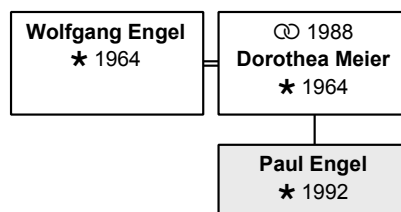

Die nächsten Verwandten: