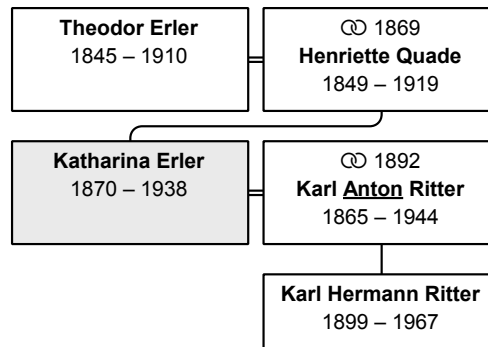

DsNr 130

Geburtsname: **Erler**

aktueller/letzter Nachname: **Ritter**

Vorname(n): **Katharina**

geboren 4.10.1870 in Freiburg

gestorben 2.11.1938 in Freiburg

erreichtes Alter: 68 Jahre

Vater: Theodor Erler (DsNr 133) (Seite 37)

Mutter: Henriette Erler, geb. Quade (DsNr 134) (Seite 99)

Partner und Kinder:

Partner 1: Karl Anton Ritter (DsNr 129) (Seite 100)

geheiratet 28.4.1892 in Freiburg

Kind 1: Karl Hermann Ritter (DsNr 127) (Seite 103)

Die nächsten Verwandten:

Beruf: Hausfrau

DsNr 133

---

aktueller/letzter Nachname: **Erler**

Vorname(n): **Theodor**

geboren 17.8.1845 in Freiburg

gestorben 4.9.1910 in Freiburg

erreichtes Alter: 65 Jahre

Partner und Kinder:

Partner 1: Henriette Erler, geb. Quade (DsNr 134) (Seite 99)

geheiratet 24.6.1869 in Freiburg

Kind 1: Katharina Ritter, geb. Erler (DsNr 130) (Seite 37)