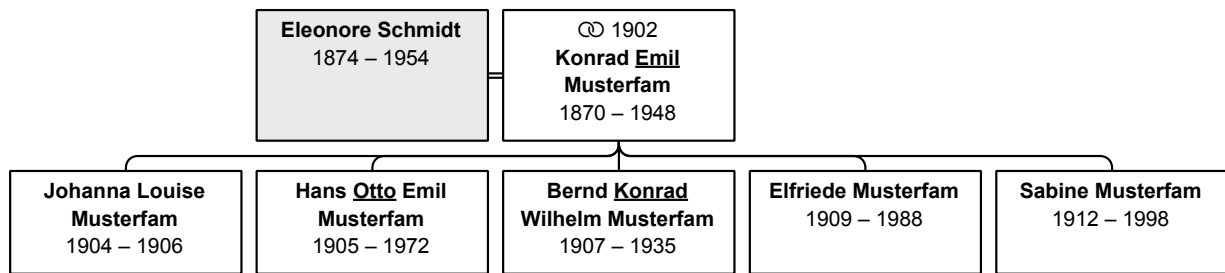

Die nächsten Verwandten:

Beruf: Hausfrau

DsNr 154

Geburtsname: **Schmidt**

aktueller/letzter Nachname: **Becker**

Vorname(n): **Gerda**

geboren 24.1.1852 in Nürnberg

gestorben 14.9.1926 in Nürnberg

erreichtes Alter: 74 Jahre

Partner und Kinder:

Partner 1: Gustav Carl Becker (DsNr 153) (Seite 15)

geheiratet 15.5.1875 in Nürnberg

Kind 1: Amalie Hermine Hollenberg, geb. Becker (DsNr 152) (Seite 14)