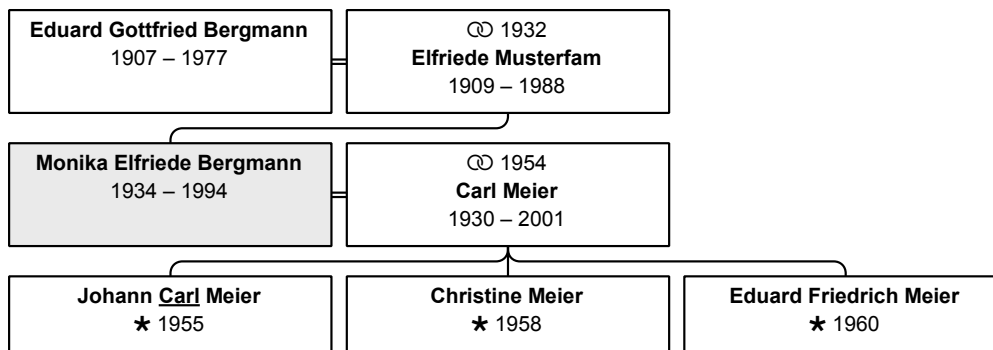

erreichtes Alter: 60 Jahre

Vater: Eduard Gottfried Bergmann (DsNr 9) (Seite 16)

Mutter: Elfriede Bergmann, geb. Musterfam (DsNr 6) (Seite 82)

Partner und Kinder:

Partner 1: Carl Meier (DsNr 179) (Seite 66)

geheiratet 19.3.1954 in Köln

Kind 1: Johann Carl Meier (DsNr 25) (Seite 67)

Kind 2: Christine Junge, geb. Meier (DsNr 26) (Seite 68)

Kind 3: Eduard Friedrich Meier (DsNr 28) (Seite 69)

Geschwister

1: Konrad Gustav Bergmann (DsNr 16) (Seite 20)

2: Alfred Heinrich Oskar Bergmann (DsNr 17) (Seite 19)

Die nächsten Verwandten:

Beruf: Sekretärin

DsNr 8

Geburtsname: **v. Berlin**

aktueller/letzter Nachname: **Musterfam**

Vorname(n): **Charlotte Dorothea**

geboren 27.1.1915 in Berlin

getauft 2.3.1915 in Berlin

gestorben 14.12.1989 in Potsdam

bestattet in Teltow

erreichtes Alter: 74 Jahre

Vater: Friedrich Wilhelm v. Berlin (DsNr 83) (Seite 23)

Mutter: Elisabeth Hermine v. Berlin, geb. v. Potsdam (DsNr 84) (Seite 94)

Partner und Kinder:

Partner 1: Hans Otto Emil Musterfam (DsNr 1) (Seite 88)

geheiratet 19.4.1935 in Potsdam

Kind 1: Ernst-August Musterfam (DsNr 12) (Seite 85)