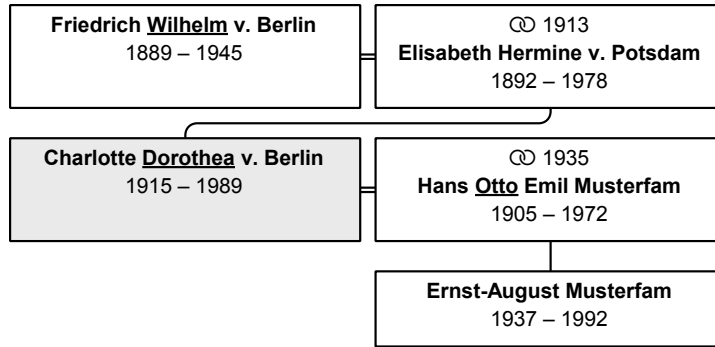

Die nächsten Verwandten:

Beruf: Studienrätin

DsNr 85

---

aktueller/letzter Nachname: **v. Berlin**

Vorname(n): **Hubertus Friedrich**

geboren 3.12.1860 in Berlin

gestorben 24.8.1929 in Berlin

erreichtes Alter: 68 Jahre

Partner und Kinder:

Partner 1: Katharina Charlotte Amalie v. Berlin, geb. Freifrau v. Königsberg (DsNr 86) (Seite 53)

geheiratet 4.11.1883 in Königsberg

Kind 1: Friedrich Wilhelm v. Berlin (DsNr 83) (Seite 23)