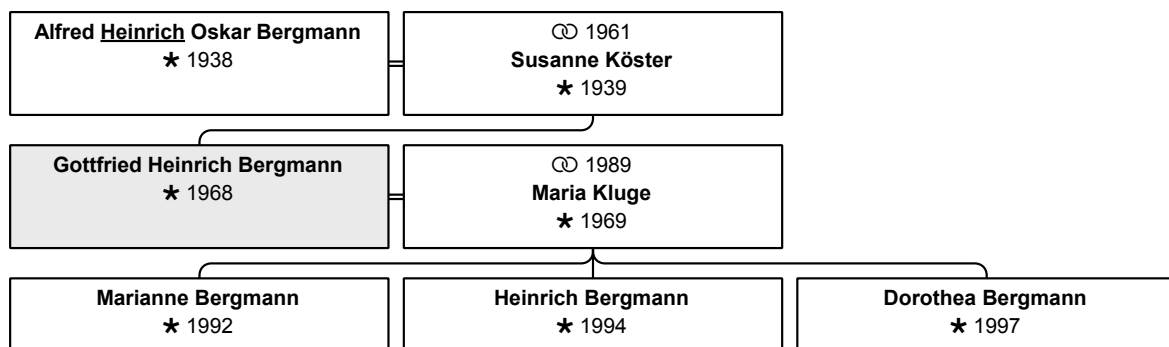

Die nächsten Verwandten:

Beruf: Einzelhandels-Kaufmann

DsNr 17

aktueller/letzter Nachname: **Bergmann**

Vorname(n): **Alfred Heinrich Oskar**

geboren 23.1.1938 in Köln

aktuelles Alter: 74 Jahre

Vater: Eduard Gottfried Bergmann (DsNr 9) (Seite 16)