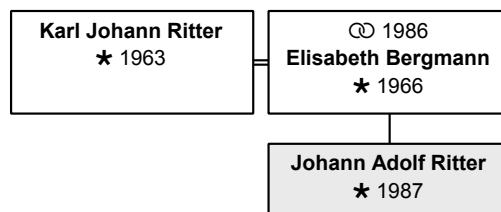

Die nächsten Verwandten:

Beruf: Schüler

DsNr 127

aktueller/letzter Nachname: **Ritter**

Vorname(n): **Karl Hermann**

geboren 14.4.1899 in Freiburg

gestorben 27.3.1967 in Freiburg

erreichtes Alter: 67 Jahre

Vater: Karl Anton Ritter (DsNr 129) (Seite 100)