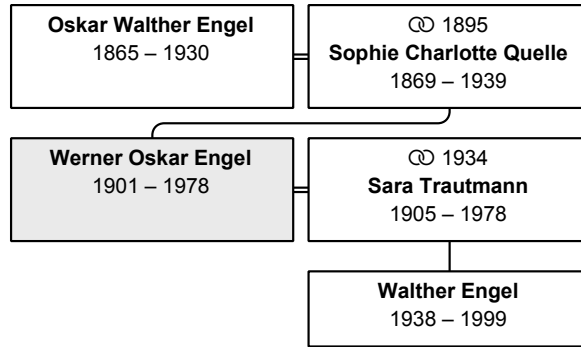

Die nächsten Verwandten:

Beruf: Textil-Fabrikant

DsNr 38

---

aktueller/letzter Nachname: **Engel**

Vorname(n): **Wolfgang**

geboren 14.4.1964 in Wetzlar

aktuelles Alter: 48 Jahre

Vater: Walther Engel (DsNr 155) (Seite 35)

Mutter: Magdalena Engel, geb. Bauer (DsNr 156) (Seite 14)

Partner und Kinder:

Partner 1: Dorothea Engel, geb. Meier (DsNr 37) (Seite 68)

geheiratet 18.9.1988 in Gießen

Kind 1: Friedrich Engel (DsNr 58) (Seite 32)

Kind 2: Paul Engel (DsNr 59) (Seite 34)

Kind 3: Friederike Engel (DsNr 60) (Seite 32)