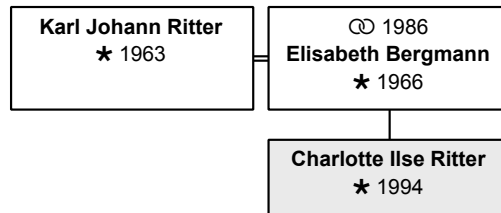

aktuelles Alter: 18 Jahre

Vater: Karl Johann Ritter (DsNr 33) (Seite 104)

Mutter: Elisabeth Ritter, geb. Bergmann (DsNr 31) (Seite 17)

Geschwister

1: Johann Adolf Ritter (DsNr 47) (Seite 103)

2: Georg Justus Ritter (DsNr 48) (Seite 101)

3: Susanne Maria Ritter (DsNr 49) (Seite 105)

Die nächsten Verwandten: