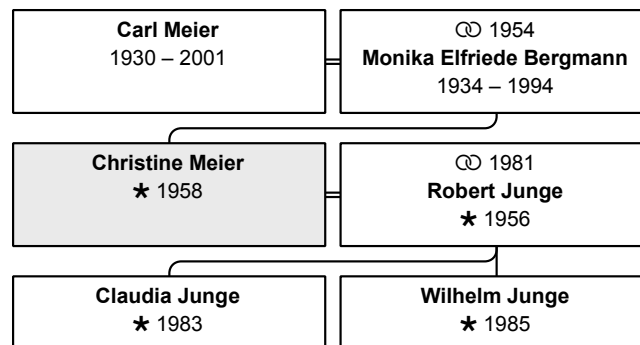

DsNr 26

Geburtsname: **Meier**

aktueller/letzter Nachname: **Junge**

Vorname(n): **Christine**

geboren 8.7.1958 in Stuttgart

aktuelles Alter: 54 Jahre

Vater: Carl Meier (DsNr 179) (Seite 66)

Mutter: Monika Elfriede Meier, geb. Bergmann (DsNr 14) (Seite 21)

Partner und Kinder:

Partner 1: Robert Junge (DsNr 27) (Seite 45)

geheiratet 22.11.1981 in Stuttgart

Kind 1: Claudia Junge (DsNr 43) (Seite 44)

Kind 2: Wilhelm Junge (DsNr 44) (Seite 46)

Geschwister

1: Johann Carl Meier (DsNr 25) (Seite 67)

2: Eduard Friedrich Meier (DsNr 28) (Seite 69)

Die nächsten Verwandten:

Beruf: Sport-Lehrerin

DsNr 37

Geburtsname: **Meier**

aktueller/letzter Nachname: **Engel**

Vorname(n): **Dorothea**

geboren 2.12.1964 in Gießen

aktuelles Alter: 47 Jahre

Vater: Wilhelm Friedrich Meier (DsNr 19) (Seite 71)

Mutter: Sophie Friederike Meier, geb. Schumacher (DsNr 35) (Seite 113)

Partner und Kinder:

Partner 1: Wolfgang Engel (DsNr 38) (Seite 36)

geheiratet 18.9.1988 in Gießen