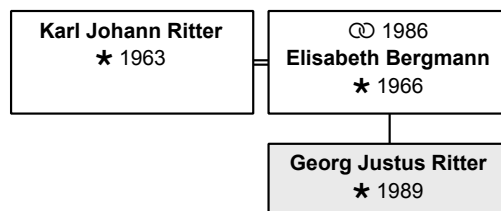

Die nächsten Verwandten: