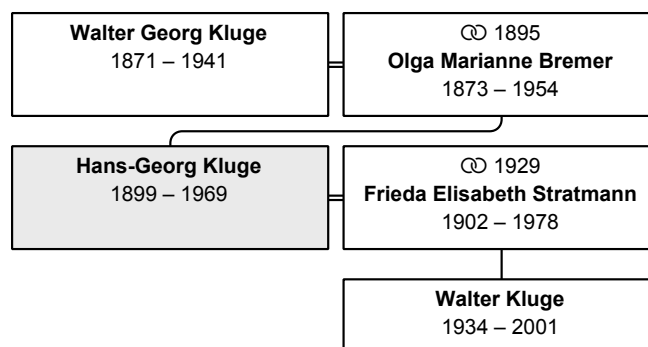

Die nächsten Verwandten: