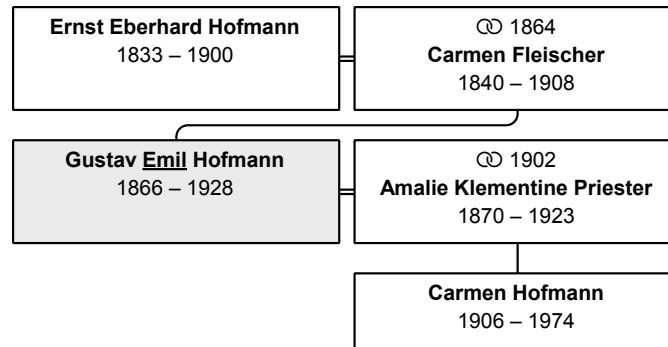

Die nächsten Verwandten:

Beruf: Oberpostsekretär

DsNr 106

---

aktueller/letzter Nachname: **Hofmann**

Vorname(n): **Ernst Eberhard**

geboren 4.9.1833 in Eisenach

gestorben 5.5.1900 in Eschwege

erreichtes Alter: 66 Jahre

Partner und Kinder:

Partner 1: Carmen Hofmann, geb. Fleischer (DsNr 107) (Seite 38)

geheiratet 27.5.1864 in Eschwege

Kind 1: Gustav Emil Hofmann (DsNr 104) (Seite 41)