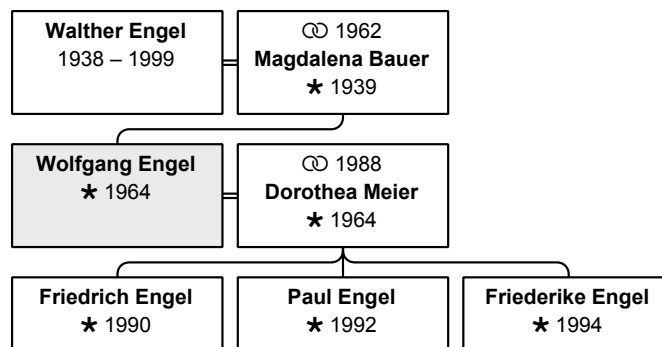

Die nächsten Verwandten:

Beruf: Dipl.-Volkswirt