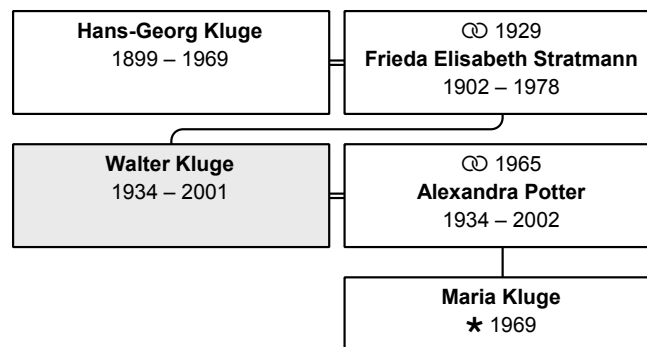

Die nächsten Verwandten:

Beruf: Rechtsanwalt

DsNr 86

Geburtsname: **Freifrau v. Königsberg**

aktueller/letzter Nachname: **v. Berlin**

Vorname(n): **Katharina Charlotte Amalie**

geboren 12.9.1863 in Königsberg

gestorben 26.3.1932 in Berlin