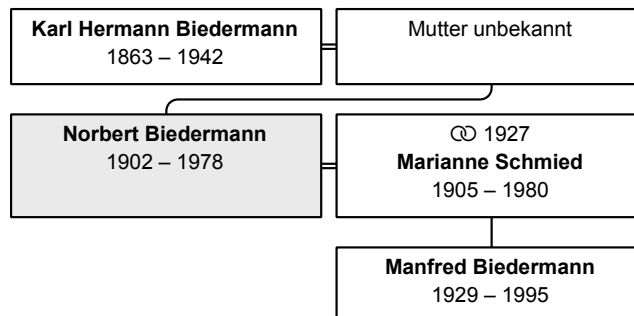

geboren 6.3.1929 in Karlsruhe

gestorben 14.7.1995 in Karlsruhe

erreichtes Alter: 66 Jahre

Vater: Norbert Biedermann (DsNr 116) (Seite 26)

Mutter: Marianne Biedermann, geb. Schmied (DsNr 117) (Seite 109)

Partner und Kinder:

Partner 1: Melanie Biedermann, geb. Schober (DsNr 115) (Seite 111)

geheiratet 30.6.1958 in Baden-Baden

Kind 1: Klara Meier, geb. Biedermann (DsNr 29) (Seite 24)

Die nächsten Verwandten:

Beruf: Leiter der Stadtwerke Karlsruhe

DsNr 116

aktueller/letzter Nachname: **Biedermann**

Vorname(n): **Norbert**

geboren 17.7.1902 in Karlsruhe

gestorben 4.12.1978 in Karlsruhe

erreichtes Alter: 76 Jahre

Vater: Karl Hermann Biedermann (DsNr 118) (Seite 24)

Partner und Kinder:

Partner 1: Marianne Biedermann, geb. Schmied (DsNr 117) (Seite 109)

geheiratet 31.8.1927 in Heidelberg

Kind 1: Manfred Biedermann (DsNr 114) (Seite 25)

Die nächsten Verwandten:

Beruf: Bezirks-Schornsteinfeger-Meister