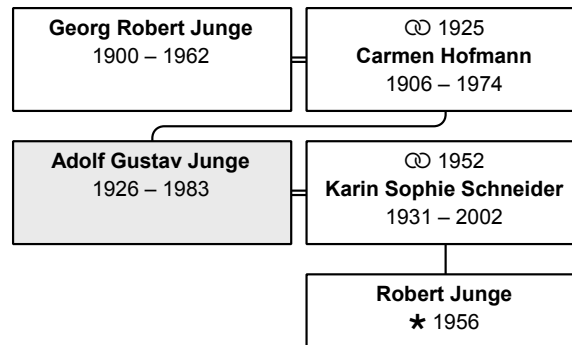

Die nächsten Verwandten:

Beruf: Justiz-Angestellter

DsNr 43

aktueller/letzter Nachname: **Junge**

Vorname(n): **Claudia**

geboren 3.3.1983 in Stuttgart

aktuelles Alter: 29 Jahre

Vater: Robert Junge (DsNr 27) (Seite 45)