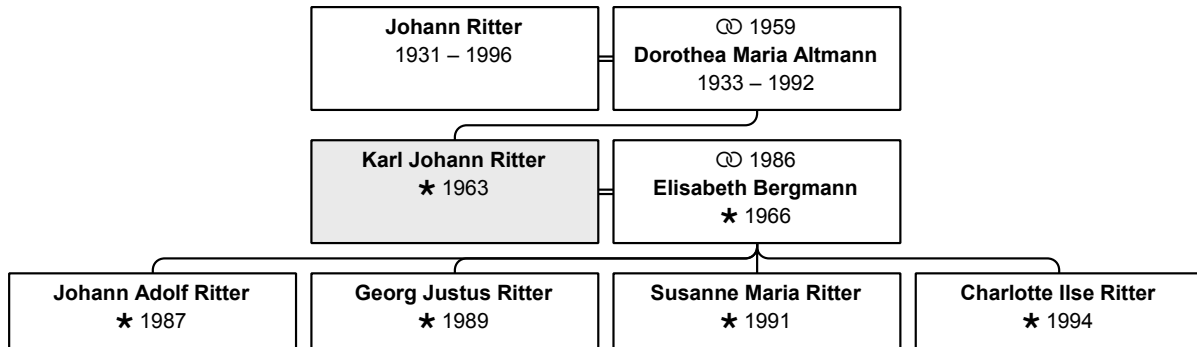

Die nächsten Verwandten:

Beruf: Dr. med., Chirurg

DsNr 49

aktueller/letzter Nachname: **Ritter**

Vorname(n): **Susanne Maria**

geboren 2.12.1991 in Freiburg

aktuelles Alter: 20 Jahre

Vater: Karl Johann Ritter (DsNr 33) (Seite 104)

Mutter: Elisabeth Ritter, geb. Bergmann (DsNr 31) (Seite 17)

Geschwister

1: Johann Adolf Ritter (DsNr 47) (Seite 103)

2: Georg Justus Ritter (DsNr 48) (Seite 101)

3: Charlotte Ilse Ritter (DsNr 50) (Seite 100)