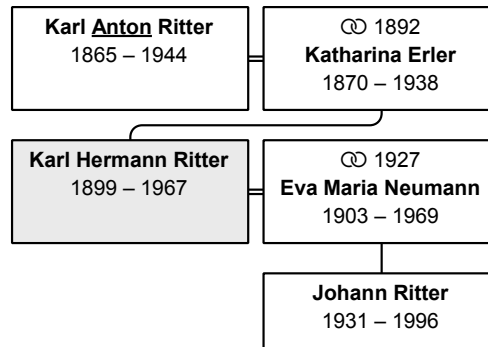

Mutter: Katharina Ritter, geb. Erler (DsNr 130) (Seite 37)

Partner und Kinder:

Partner 1: Eva Maria Ritter, geb. Neumann (DsNr 128) (Seite 91)

geheiratet 24.5.1927 in Badenweiler

Kind 1: Johann Ritter (DsNr 125) (Seite 102)

Die nächsten Verwandten:

Beruf: Apotheker

DsNr 33

---

aktueller/letzter Nachname: **Ritter**

Vorname(n): **Karl Johann**

geboren 15.3.1963 in Freiburg

aktuelles Alter: 49 Jahre

Vater: Johann Ritter (DsNr 125) (Seite 102)

Mutter: Dorothea Maria Ritter, geb. Altmann (DsNr 126) (Seite 13)

Partner und Kinder:

Partner 1: Elisabeth Ritter, geb. Bergmann (DsNr 31) (Seite 17)

geheiratet 27.4.1986 in Leverkusen

Kind 1: Johann Adolf Ritter (DsNr 47) (Seite 103)

Kind 2: Georg Justus Ritter (DsNr 48) (Seite 101)

Kind 3: Susanne Maria Ritter (DsNr 49) (Seite 105)

Kind 4: Charlotte Ilse Ritter (DsNr 50) (Seite 100)

Geschwister

1: Ulrike Drescher, geb. Ritter (DsNr 184) (Seite 105)