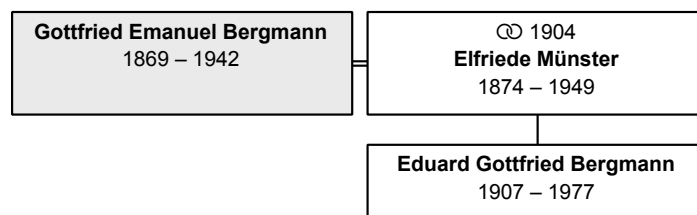

Geschwister

1: Eduard Alfred Bergmann (DsNr 30) (Seite 17)

2: Gottfried Heinrich Bergmann (DsNr 32) (Seite 18)

Die nächsten Verwandten:

Beruf: Floristin

DsNr 110

aktueller/letzter Nachname: **Bergmann**

Vorname(n): **Gottfried Emanuel**

geboren 28.4.1869 in Bergheim

gestorben 27.3.1942 in Köln

erreichtes Alter: 72 Jahre

Partner und Kinder:

Partner 1: Elfriede Bergmann, geb. Münster (DsNr 111) (Seite 80)

geheiratet 12.5.1904 in Köln

Kind 1: Eduard Gottfried Bergmann (DsNr 9) (Seite 16)

Die nächsten Verwandten:

Beruf: Feldwebel a.D.

DsNr 32

aktueller/letzter Nachname: **Bergmann**

Vorname(n): **Gottfried Heinrich**

geboren 12.7.1968 in Leverkusen

aktuelles Alter: 44 Jahre

Vater: Alfred Heinrich Oskar Bergmann (DsNr 17) (Seite 19)