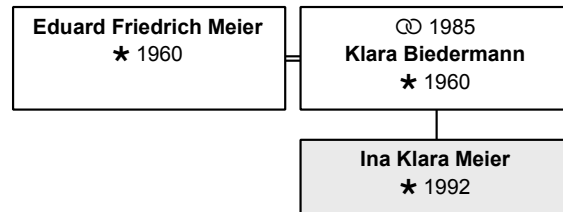

Die nächsten Verwandten:

Beruf: Schülerin

DsNr 182

---

aktueller/letzter Nachname: **Meier**

Vorname(n): **Johann Hermann**

geboren 17.2.1984 in Stuttgart

aktuelles Alter: 28 Jahre

Vater: Johann Carl Meier (DsNr 25) (Seite 67)

Mutter: Sabine Martha Meier, geb. Klose (DsNr 181) (Seite 50)

Geschwister

1: Monika Sabine Meier (DsNr 183) (Seite 76)