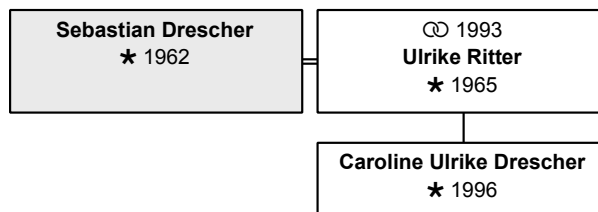

geboren 12.5.1962 in Flensburg
aktuelles Alter: 50 Jahre

Partner und Kinder:

Partner 1: Ulrike Drescher, geb. Ritter (DsNr 184) (Seite 105)

geheiratet 7.3.1993 in Freiburg

Kind 1: Caroline Ulrike Drescher (DsNr 186) (Seite 31)

Die nächsten Verwandten:

Beruf: Dr. med., Orthopäde

DsNr 60

---

aktueller/letzter Nachname: **Engel**

Vorname(n): **Friederike**

geboren 17.4.1994 in Gießen

aktuelles Alter: 18 Jahre

Vater: Wolfgang Engel (DsNr 38) (Seite 36)

Mutter: Dorothea Engel, geb. Meier (DsNr 37) (Seite 68)

Geschwister

1: Friedrich Engel (DsNr 58) (Seite 32)

2: Paul Engel (DsNr 59) (Seite 34)