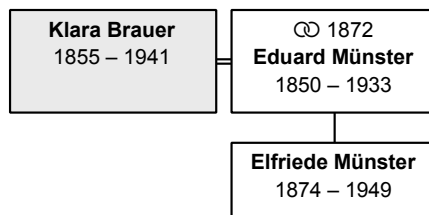

Die nächsten Verwandten:

Beruf: Hausfrau

DsNr 144

---

aktueller/letzter Nachname: **Bremer**

Vorname(n): **Hans**

geboren 11.4.1835 in Regensburg

gestorben 3.12.1899 in Fürth

erreichtes Alter: 64 Jahre