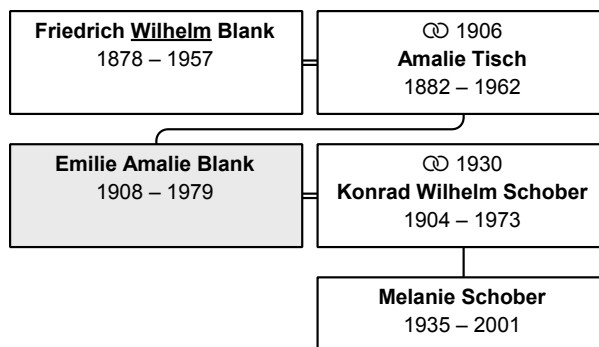

gestorben 24.2.1979 in Baden-Baden

erreichtes Alter: 70 Jahre

Vater: Friedrich Wilhelm Blank (DsNr 121) (Seite 27)

Mutter: Amalie Blank, geb. Tisch (DsNr 122) (Seite 115)

Partner und Kinder:

Partner 1: Konrad Wilhelm Schober (DsNr 119) (Seite 110)

geheiratet 2.5.1930 in Freiburg

Kind 1: Melanie Biedermann, geb. Schober (DsNr 115) (Seite 111)

Die nächsten Verwandten: