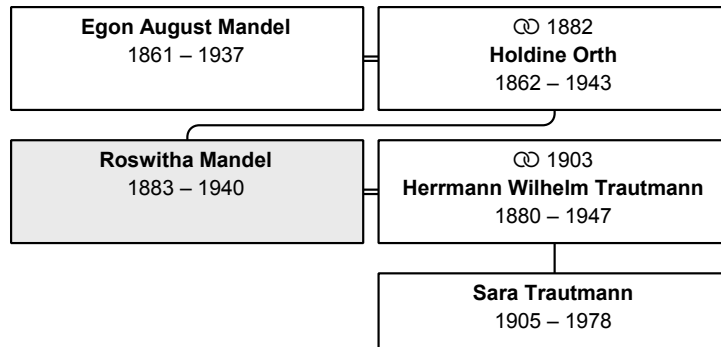

Vater: Egon August Mandel (DsNr 167) (Seite 64)

Mutter: Holdine Mandel, geb. Orth (DsNr 168) (Seite 93)

Partner und Kinder:

Partner 1: Herrmann Wilhelm Trautmann (DsNr 163) (Seite 116)

geheiratet 15.3.1903 in Hanau

Kind 1: Sara Engel, geb. Trautmann (DsNr 160) (Seite 117)

Die nächsten Verwandten: