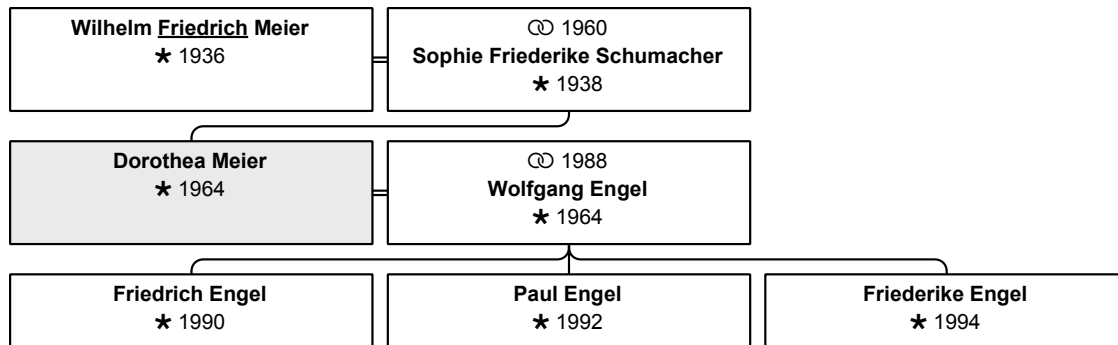

Die nächsten Verwandten:

Beruf: Ärztin

DsNr 28

aktueller/letzter Nachname: **Meier**

Vorname(n): **Eduard Friedrich**

geboren 7.2.1960 in Stuttgart

aktuelles Alter: 52 Jahre

Vater: Carl Meier (DsNr 179) (Seite 66)