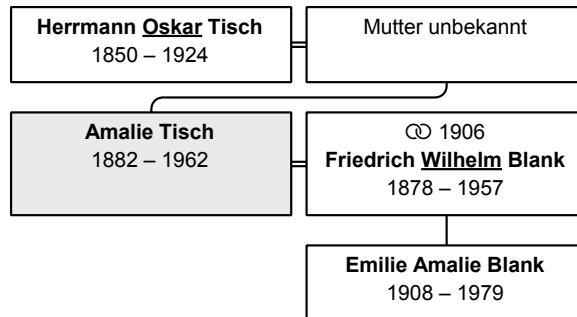

Die nächsten Verwandten:

Beruf: Opern-Sängerin

DsNr 123

aktueller/letzter Nachname: **Tisch**

Vorname(n): **Herrmann Oskar**

geboren 25.6.1850 in Freiburg

gestorben 7.12.1924 in Freiburg

erreichtes Alter: 74 Jahre

Partner und Kinder:

Partner 1: Partner unbekannt

Kind 1: Amalie Blank, geb. Tisch (DsNr 122) (Seite 115)