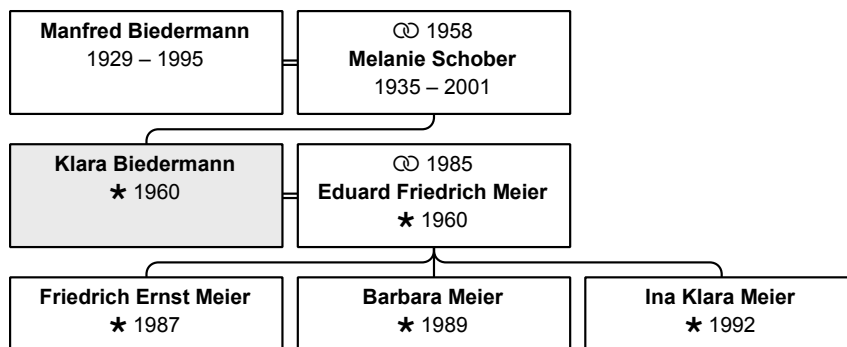

geboren 28.8.1960 in Karlsruhe

aktuelles Alter: 52 Jahre

Vater: Manfred Biedermann (DsNr 114) (Seite 25)

Mutter: Melanie Biedermann, geb. Schober (DsNr 115) (Seite 111)

Partner und Kinder:

Partner 1: Eduard Friedrich Meier (DsNr 28) (Seite 69)

geheiratet 25.2.1985 in Karlsruhe

Kind 1: Friedrich Ernst Meier (DsNr 45) (Seite 72)

Kind 2: Barbara Meier (DsNr 46) (Seite 66)

Kind 3: Ina Klara Meier (DsNr 51) (Seite 74)

Die nächsten Verwandten:

Beruf: Sekretärin

DsNr 114

---

aktueller/letzter Nachname: **Biedermann**

Vorname(n): **Manfred**

geboren 6.3.1929 in Karlsruhe

gestorben 14.7.1995 in Karlsruhe

erreichtes Alter: 66 Jahre

Vater: Norbert Biedermann (DsNr 116) (Seite 26)

Mutter: Marianne Biedermann, geb. Schmied (DsNr 117) (Seite 109)

Partner und Kinder:

Partner 1: Melanie Biedermann, geb. Schober (DsNr 115) (Seite 111)

geheiratet 30.6.1958 in Baden-Baden

Kind 1: Klara Meier, geb. Biedermann (DsNr 29) (Seite 24)