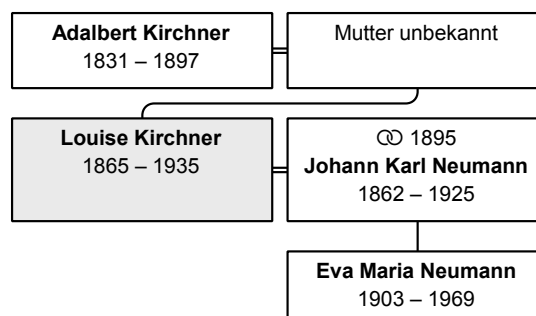

Die nächsten Verwandten: