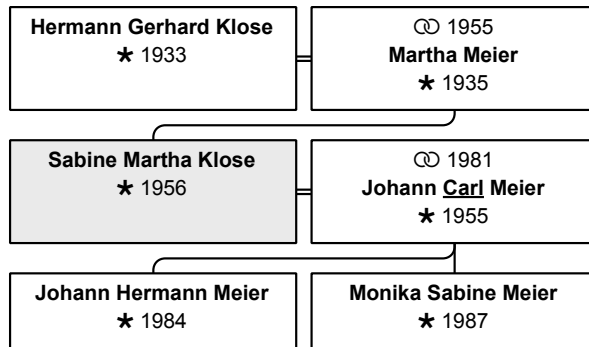

Die nächsten Verwandten: