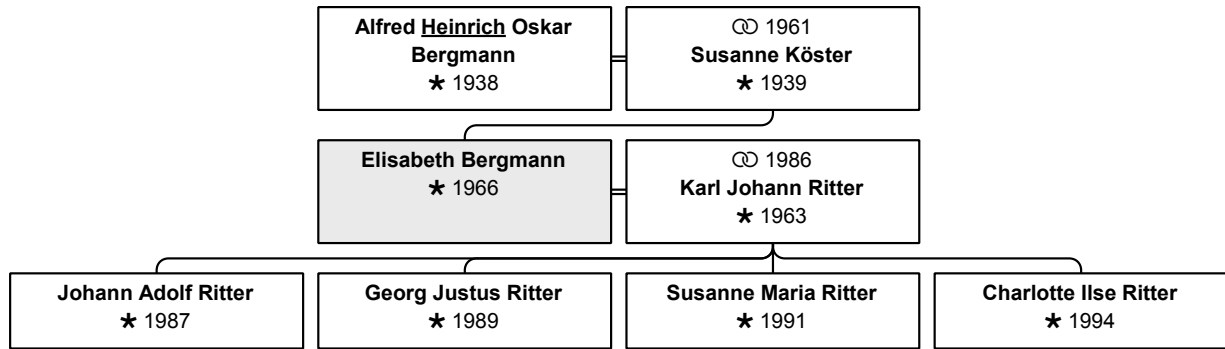

aktuelles Alter: 49 Jahre

Vater: Alfred Heinrich Oskar Bergmann (DsNr 17) (Seite 19)

Mutter: Susanne Bergmann, geb. Köster (DsNr 18) (Seite 54)

Geschwister

1: Elisabeth Ritter, geb. Bergmann (DsNr 31) (Seite 17)

geboren 28.2.1966 in Leverkusen

aktuelles Alter: 46 Jahre

Vater: Alfred Heinrich Oskar Bergmann (DsNr 17) (Seite 19)

Mutter: Susanne Bergmann, geb. Köster (DsNr 18) (Seite 54)

Partner und Kinder:

Partner 1: Karl Johann Ritter (DsNr 33) (Seite 104)

geheiratet 27.4.1986 in Leverkusen

Kind 1: Johann Adolf Ritter (DsNr 47) (Seite 103)

Kind 2: Georg Justus Ritter (DsNr 48) (Seite 101)

Kind 3: Susanne Maria Ritter (DsNr 49) (Seite 105)

Kind 4: Charlotte Ilse Ritter (DsNr 50) (Seite 100)

Geschwister

1: Eduard Alfred Bergmann (DsNr 30) (Seite 17)

2: Gottfried Heinrich Bergmann (DsNr 32) (Seite 18)

Die nächsten Verwandten:

Beruf: Floristin

DsNr 110

aktueller/letzter Nachname: **Bergmann**

Vorname(n): **Gottfried Emanuel**